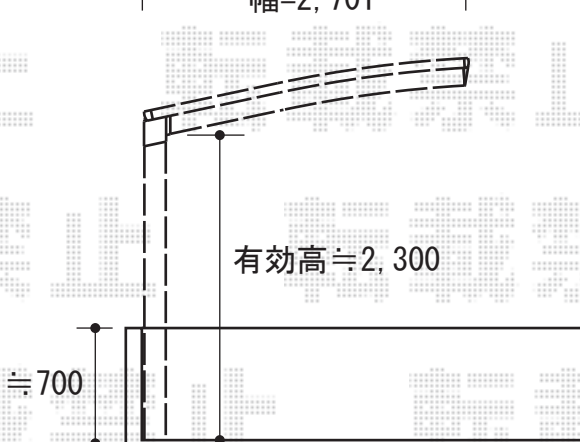

トステム カーブポートシグマIII
 延長タイプ 積雪 ~ 20 cm対応
 幅 $\approx 2,701$ mm
 奥行 $\approx 7,098$ mm
 色：オータムブラウン
 屋根材：ポリカーボネート（クリアマット）
 柱仕様：ロング柱23仕様（有効高 $\approx 2,300$ mm）
 オプション：収納式物干し 標準 2本入

現場状況や作図制限により概略図の内容と多少の違いが生じることがございます。
 施工時は、現場優先とさせて頂きたく思いますので、お立会い頂き、
 最終のご指示のほど、何卒、宜しくお願い致します。