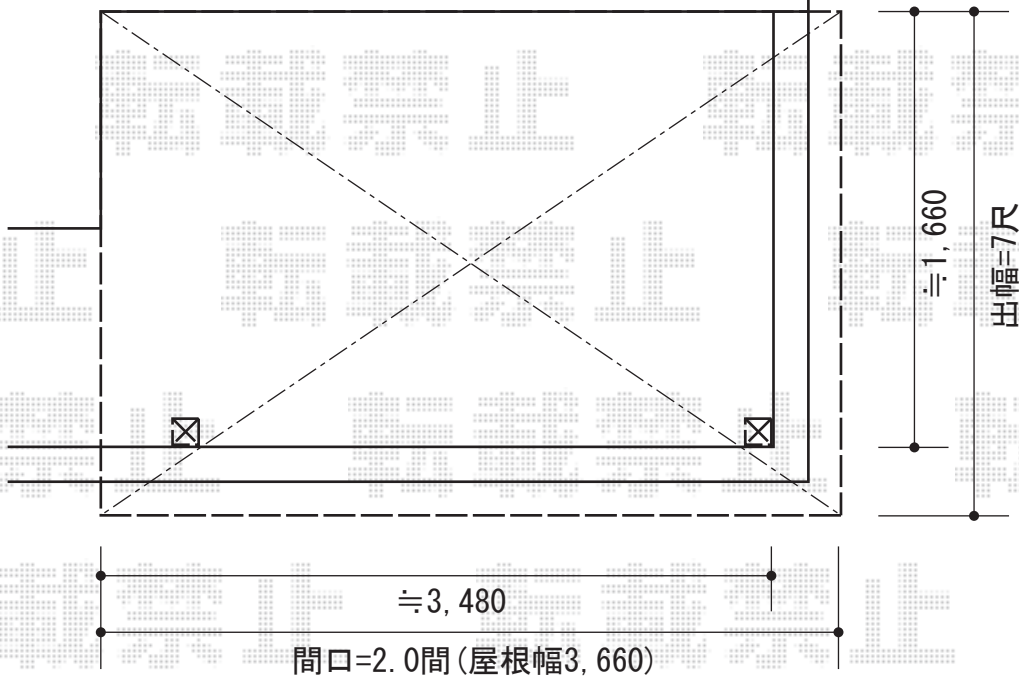

アルファテラス F型 単体 屋根タイプ 積雪~20cm対応

— バルコニー屋根 —

トステム アルファテラス F型  
単体 屋根タイプ 積雪~20cm対応  
間口=関東間2.0間  
(柱芯々3,650mm 屋根幅3,840mm)  
出幅=7尺 (2,085mm)  
色: オータムブラウン  
屋根材: ポリカーボネート (クリアマット)  
柱仕様: 柱奥行移動タイプ  
オプション: 吊り下げ物干し 標準 2本入