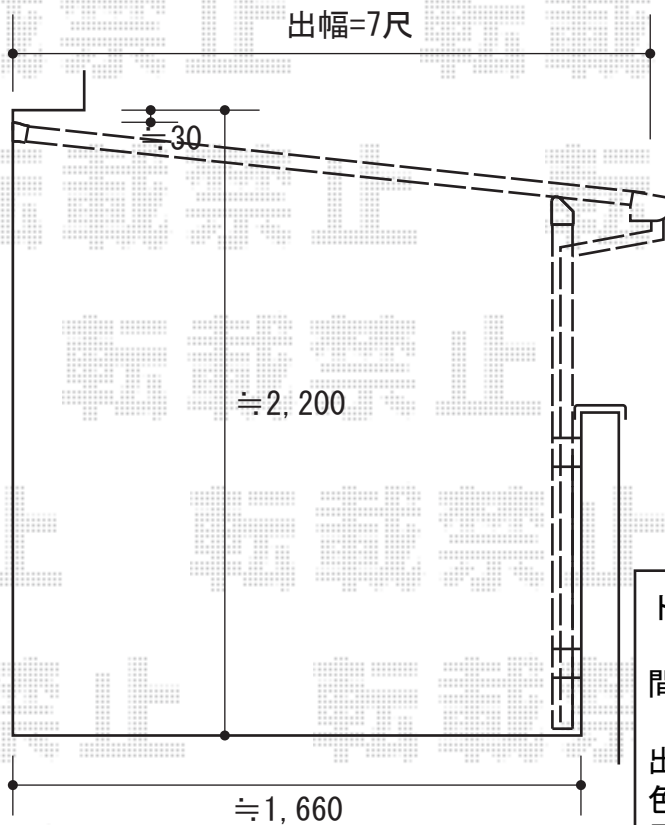

アルファテラス F型 単体 屋根タイプ 積雪~20cm対応

— バルコニー屋根 —

トステム アルファテラス F型  
単体 屋根タイプ 積雪~20cm対応  
間口=関東間2.0間  
(柱芯々3,650mm 屋根幅3,840mm)  
出幅=7尺 (2,085mm)  
色: オータムブラウン  
屋根材: ポリカーボネート (クリアマット)  
柱仕様: 柱奥行移動タイプ  
オプション: 吊り下げ物干し 標準 2本入