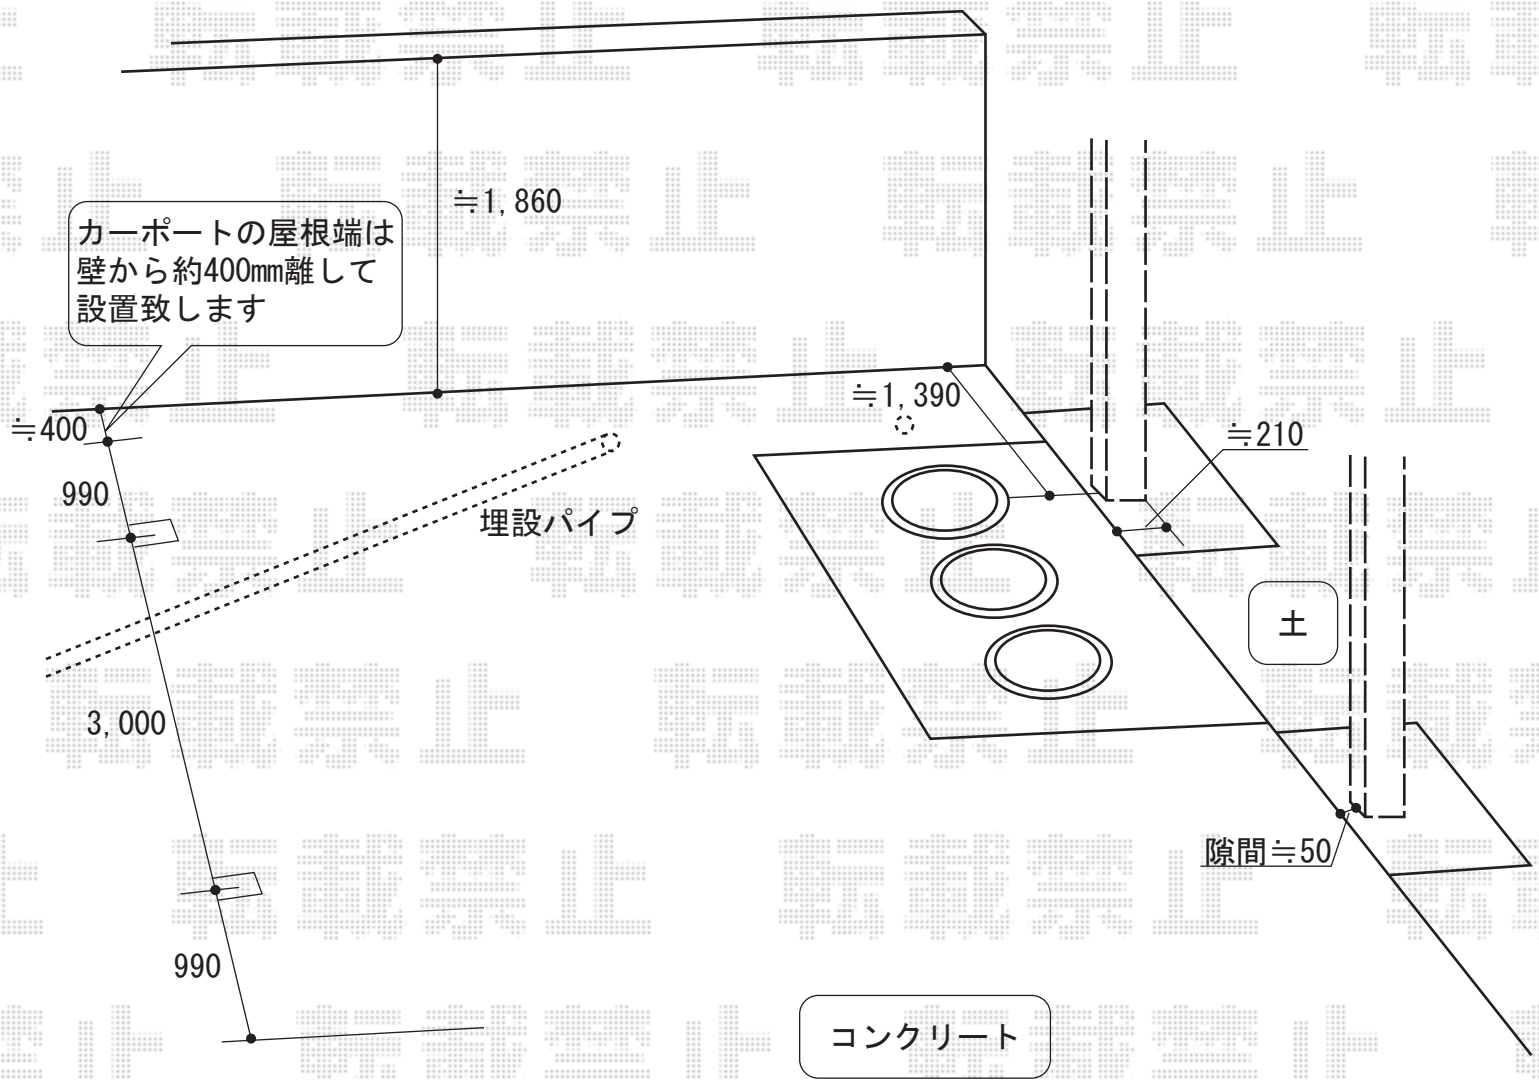

カーポートシグマIII ワイドタイプ 積雪~20cm対応

カーポートシグマIII ワイドタイプ 積雪~20cm対応

幅=5,140mm

奥行=4,980mm

色：オータムブラウン

屋根材：熱線吸収アクアポリカーボネート（ブルースモーク）

柱仕様：標準柱仕様（有効高 約1,800mm）

オプション：屋根材ホルダー