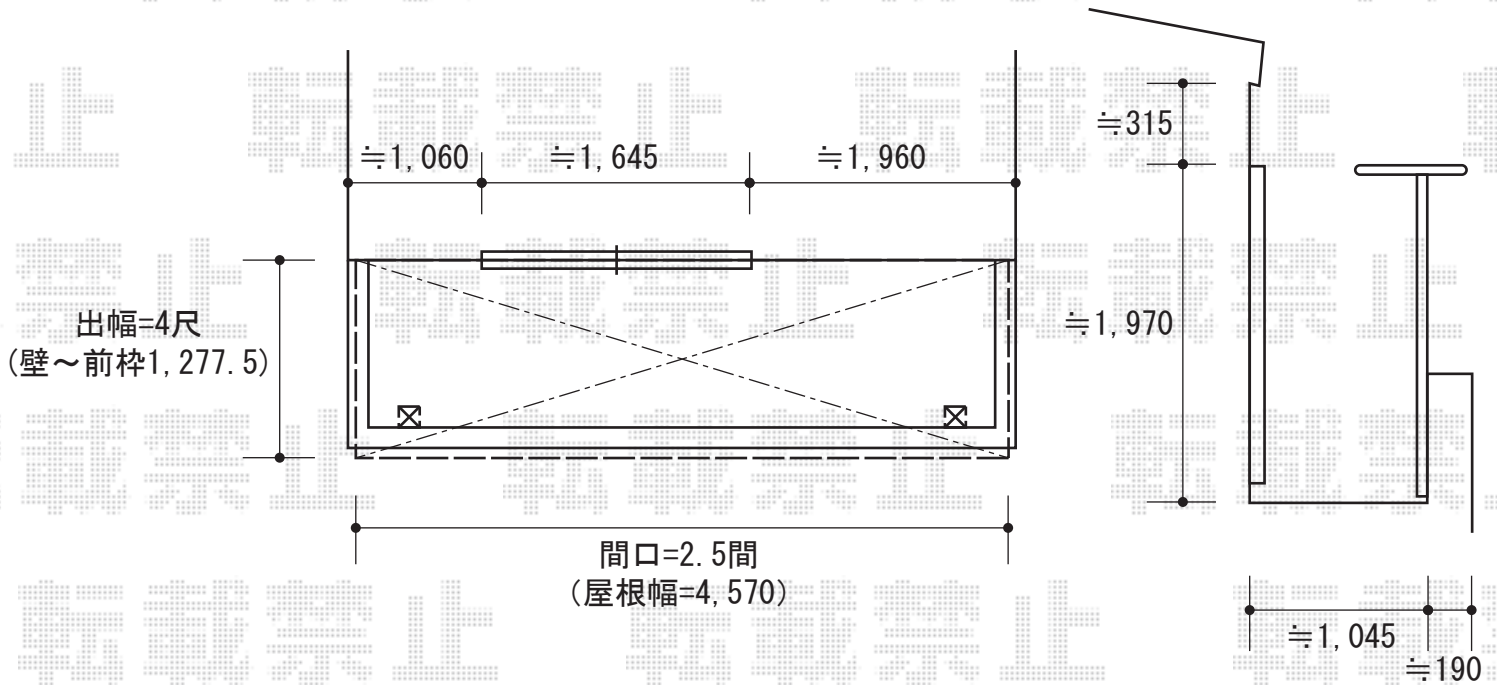

ライザーテラスⅡ F型 屋根タイプ 単体 ~積雪20cm対応

ライザーテラスⅡ F型 屋根タイプ 単体 ~積雪20cm対応  
 間口=関東間2.5間通し (柱芯々4,350mm 屋根幅4,570mm)  
 出幅=4尺 (1,185mm)  
 色: シャイングレー  
 屋根材: ポリカーボネート (ブラウン)  
 柱仕様: 柱奥行移動タイプ

現場状況や作図制限により概略図の内容と多少の違いが生じることがございます。  
 施工時は、現場優先とさせて頂きたく思いますので、お立会い頂き、  
 最終のご指示のほど、何卒、宜しくお願い致します。