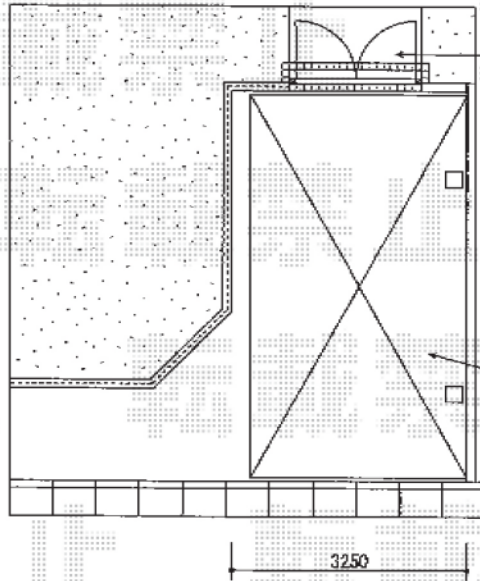

レイナポート 積雪～20cm対応

門扉 両開き
 【YKKap】 エスライン門扉 1 型
 08-12
 ※内開きの為、階段に当たる為
 門扉柱根入れを少なくしてかわす

カーポート
 【YKKap】 レイナポート
 ハイルフ 54-30H
 5400×3000
 熱線遮断ポリカーボネート板

レイナポート 積雪～20cm対応
 幅=3,000mm
 奥行=5,400mm
 色：プラチナステン
 屋根材：熱線遮断ポリカーボネート（アースブルーマット調）
 柱仕様：ハイルフ仕様（有効高 約2,355mm）