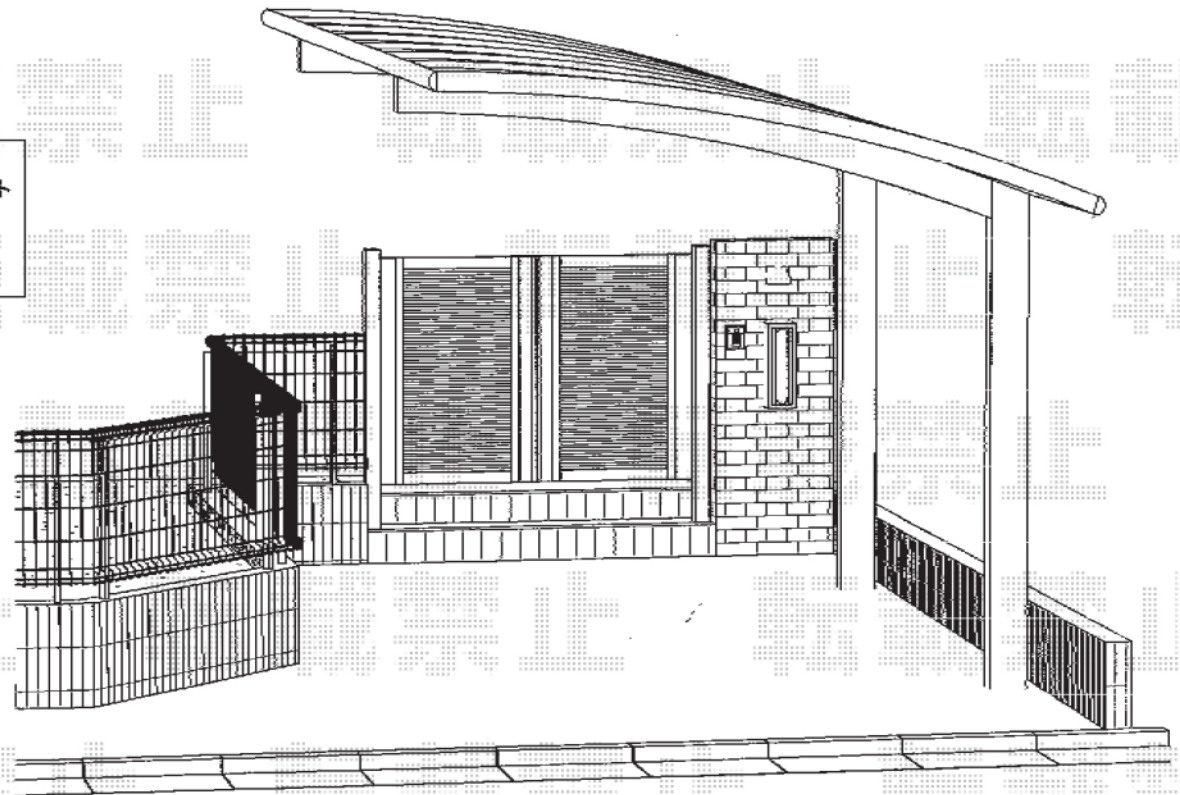

レイナポート 積雪～20cm対応

門扉 両開き
 【YKKap】 エスライン門扉 1 型
 08-12
 ※内開きの為、階段に当たる為
 門扉柱根入れを少なくしてかわす

カーポート
 【YKKap】 レイナポート
 ハイルフ 54-30H
 5400×3000
 熱線遮断ポリカーボネート板

レイナポート 積雪～20cm対応
 幅=3,000mm
 奥行=5,400mm
 色：プラチナステン
 屋根材：熱線遮断ポリカーボネート（アースブルーマット調）
 柱仕様：ハイルフ仕様（有効高 約2,355mm）