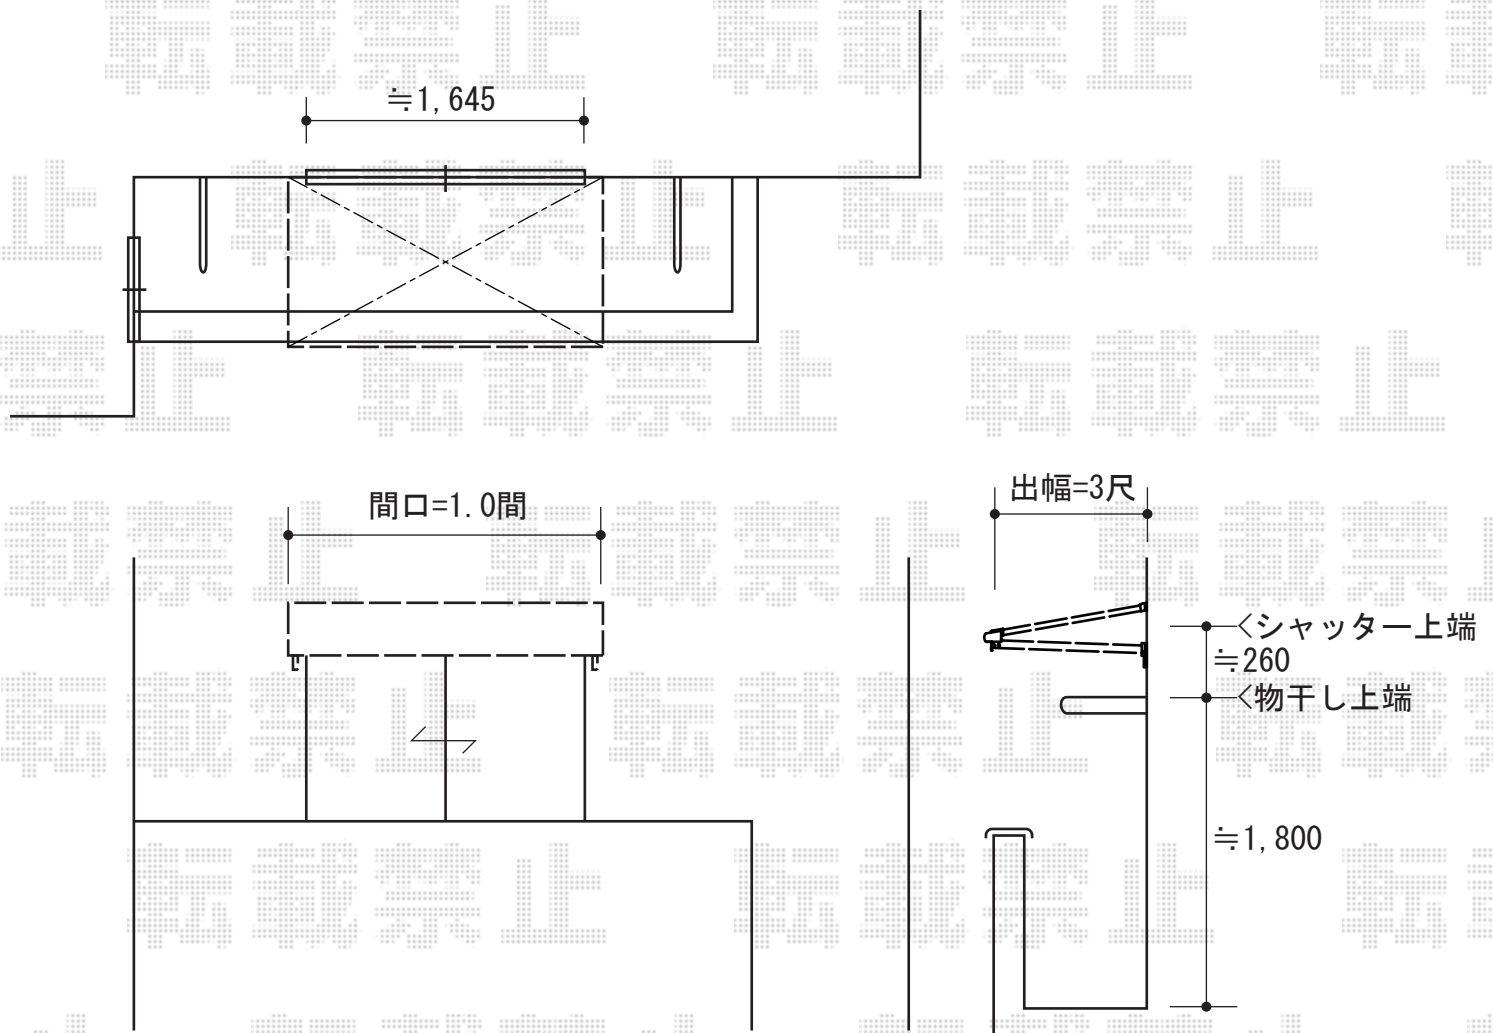

バルコニー屋根

ライザーテラスⅡ ルーフタイプ 単体 積雪~20cm対応
間口=関東間1.0間 (1,840mm)
出幅=3尺 (885mm)
色: シャイングレー
屋根材: 熱線吸収ポリカーボネート (ブルースモークマット)
柱仕様: 柱無し

現場状況や作図制限により概略図の内容と多少の違いが生じることがございます。
施工時は、現場優先とさせて頂きたく思いますので、お立会い頂き、
最終のご指示のほど、何卒、宜しくお願い致します。