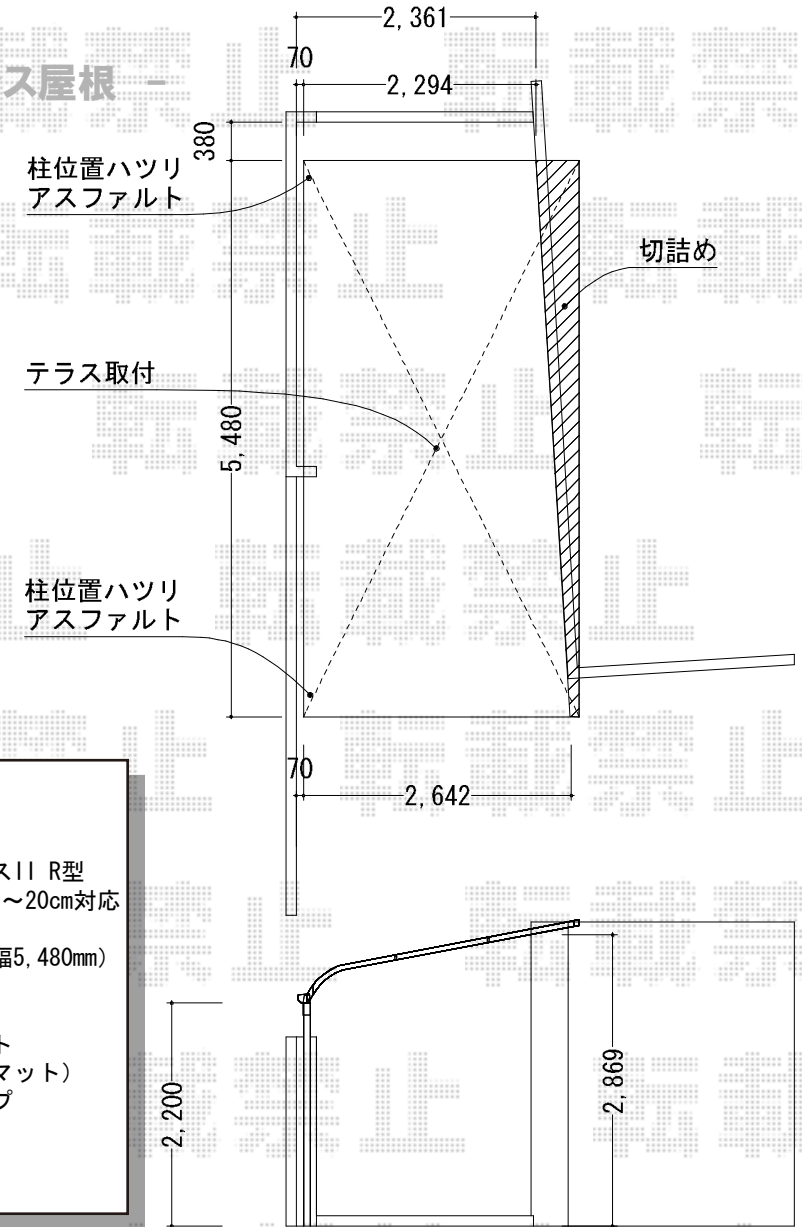

ライザーテラスII R型

カーポート

トステム カーポートシグマIII
積雪~20cm対応
幅=2,401mm
奥行=5,686mm
色：ブロンズ
屋根材：ポリカーボネート
(クリアマット)
柱仕様：ロング柱23仕様
(有効高 約2,300mm)
追加部材：
前枠セット・異形対応部品セット

テラス屋根

トステム ライザーテラスII R型
単体 テラスタイプ 積雪~20cm対応
間口=関東間3間通し
(柱芯々5,260mm 屋根幅5,480mm)
出幅=6尺(1,785mm)
色：ブロンズ
屋根材：ポリカーボネート
(クリアマット)
柱仕様：柱位置固定タイプ

現場状況や作図制限により概略図の内容と多少の違いが生じることがございます。
施工時は、現場優先とさせて頂きたく思いますので、お立会い頂き、
最終のご指示のほど、何卒、宜しくお願い致します。

全ての著作権は、エクスショップに帰属します。当社とのお取引目的外の使用・複製・転載禁止となっております。

EX-SHOP
HTTP://WWW.EX-SHOP.NET

担当：角田