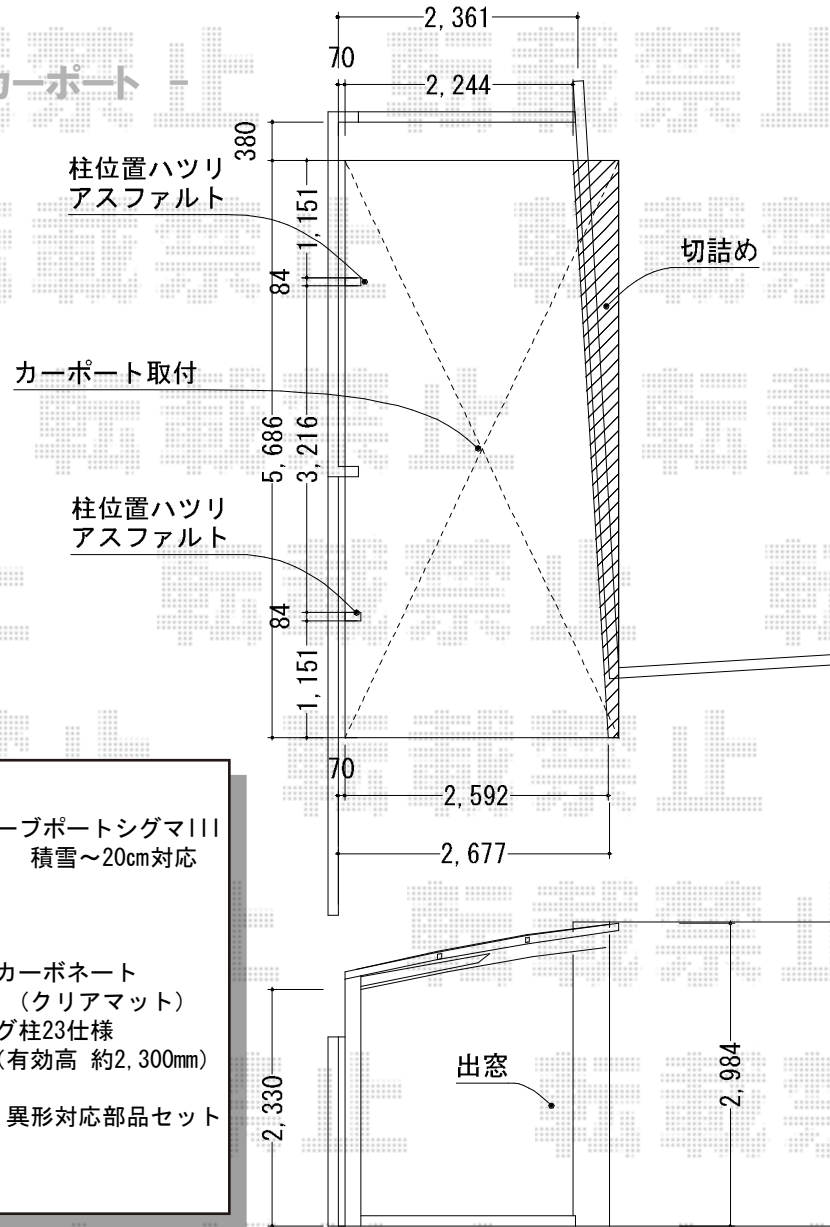

ライザーテラスII R型

カーポート

トステム カーポートシグマIII
積雪~20cm対応
幅=2,401mm
奥行=5,686mm
色：ブロンズ
屋根材：ポリカーボネート
(クリアマット)
柱仕様：ロング柱23仕様
(有効高 約2,300mm)
追加部材：
前枠セット・異形対応部品セット

テラス屋根

トステム ライザーテラスII R型
単体 テラスタイプ 積雪~20cm対応
間口=関東間3間通し
(柱芯々5,260mm 屋根幅5,480mm)
出幅=6尺(1,785mm)
色：ブロンズ
屋根材：ポリカーボネート
(クリアマット)
柱仕様：柱位置固定タイプ

現場状況や作図制限により概略図の内容と多少の違いが生じることがございます。
施工時は、現場優先とさせて頂きたく思いますので、お立会い頂き、
最終のご指示のほど、何卒、宜しくお願い致します。

全ての著作権は、エクスショップに帰属します。当社とのお取引目的外の使用・複製・転載禁止となっております。

EX-SHOP
HTTP://WWW.EX-SHOP.NET

担当：角田