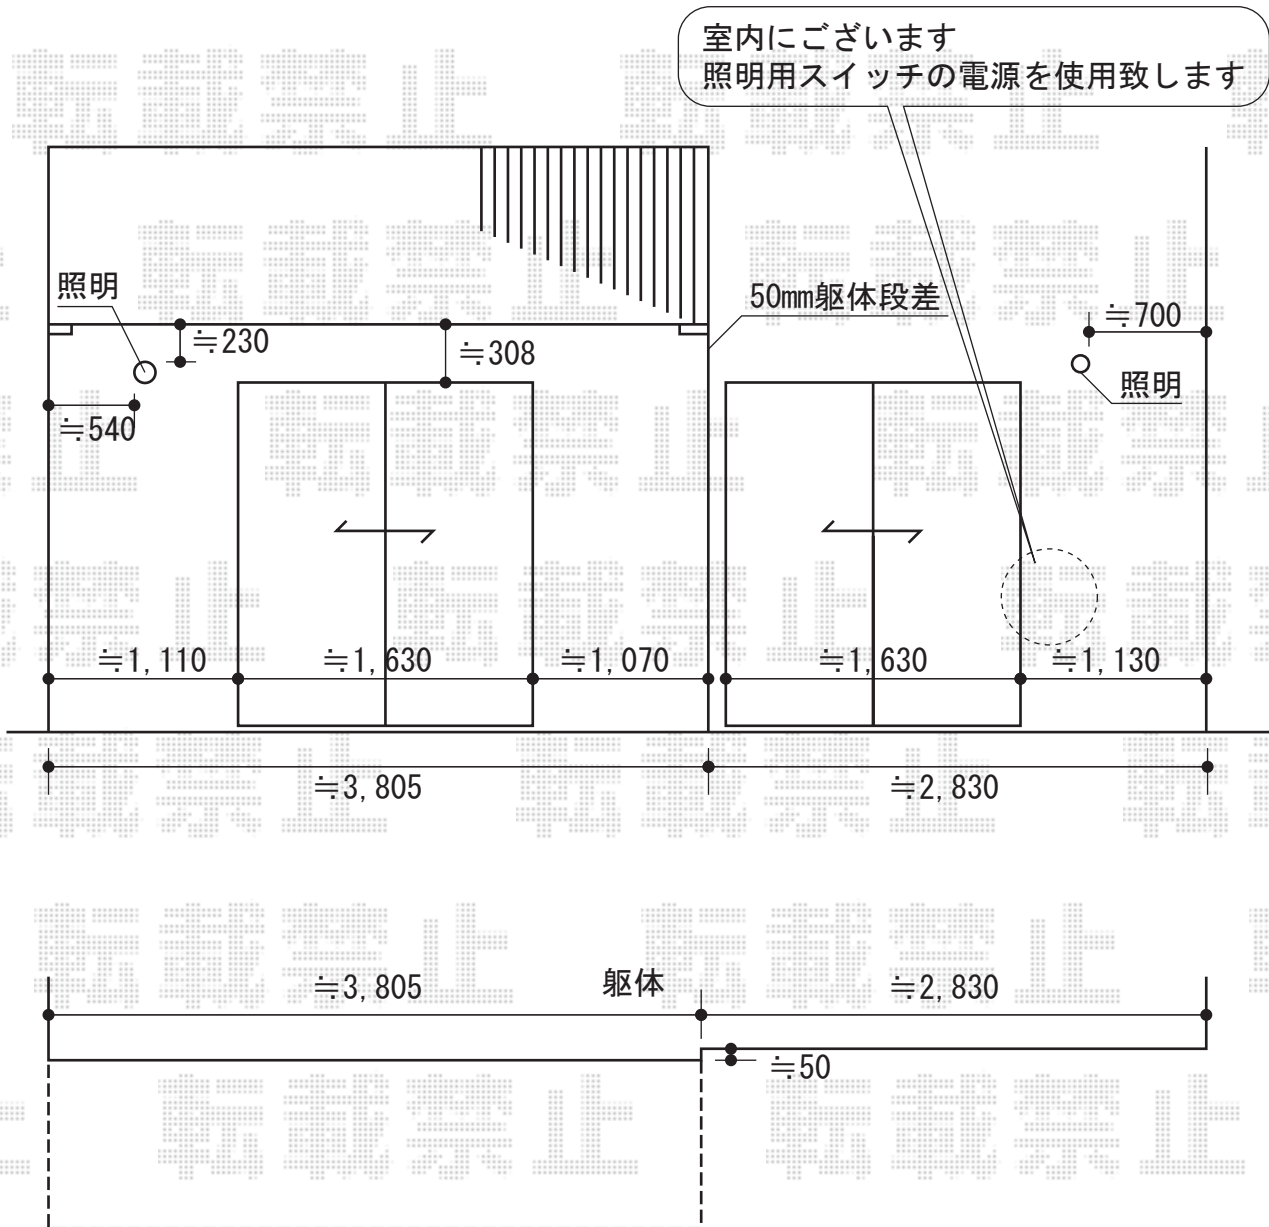

彩鳥 S型 ボックスタイプ 電動式

彩鳥 S型 ボックスタイプ 電動式

間口=関東間2.5間 (4,550mm)

出幅=2,000mm

本体色：ホワイト

キャンバス色：アクリル（ブリティッシュグリーン）

駆動：電動式/外観右駆動

オプション：持ち出し金具

現場状況や作図制限により概略図の内容と多少の違いが生じることがございます。
施工時は、現場優先とさせて頂きたく思いますので、お立会い頂き、
最終のご指示のほど、何卒、宜しくお願い致します。

EX-SHOP
HTTP://WWW.EX-SHOP.NET

担当：溝口