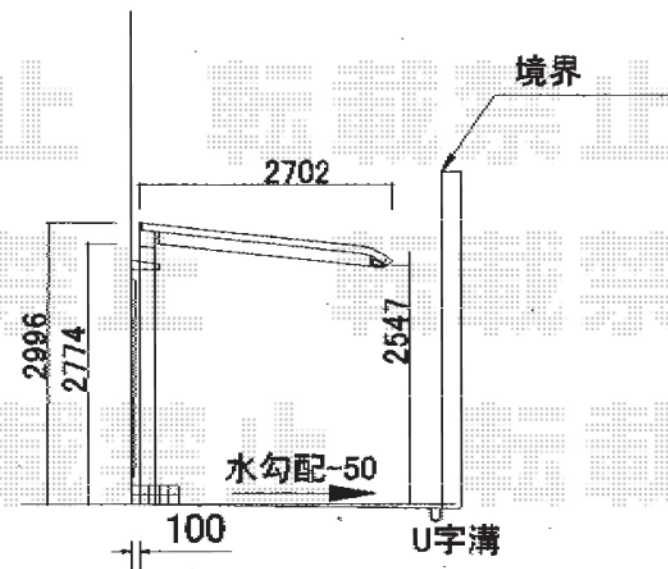

レガーナポートシグマIII 延長 雨樋なし 積雪~20cm対応

レガーナポートシグマIII 延長 雨樋なし 積雪~20cm対応
 幅=2,702mm
 奥行=6,392mm
 色：ブラック
 屋根材：熱線吸収アクアポリカーボネート（ブルースモーク）
 柱仕様：ロング柱23仕様（有効高 約2,774mm）

現場状況や作図制限により概略図の内容と多少の違いが生じることがございます。
 施工時は、現場優先とさせて頂きたく思いますので、お立会い頂き、
 最終のご指示のほど、何卒、宜しくお願い致します。