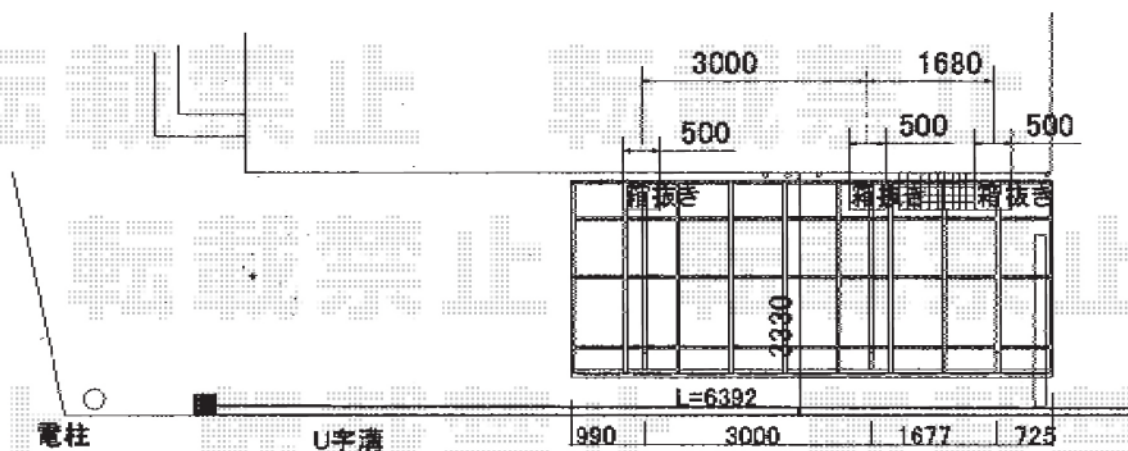

レガーナポートシグマIII 延長 雨樋なし 積雪~20cm対応

レガーナポートシグマIII 延長 雨樋なし 積雪~20cm対応
 幅=2,702mm
 奥行=6,392mm
 色：ブラック
 屋根材：熱線吸収アクアポリカーボネート（ブルースモーク）
 柱仕様：ロング柱23仕様（有効高 約2,774mm）

現場状況や作図制限により概略図の内容と多少の違いが生じることがございます。
 施工時は、現場優先とさせて頂きたく思いますので、お立会い頂き、
 最終のご指示のほど、何卒、宜しくお願い致します。