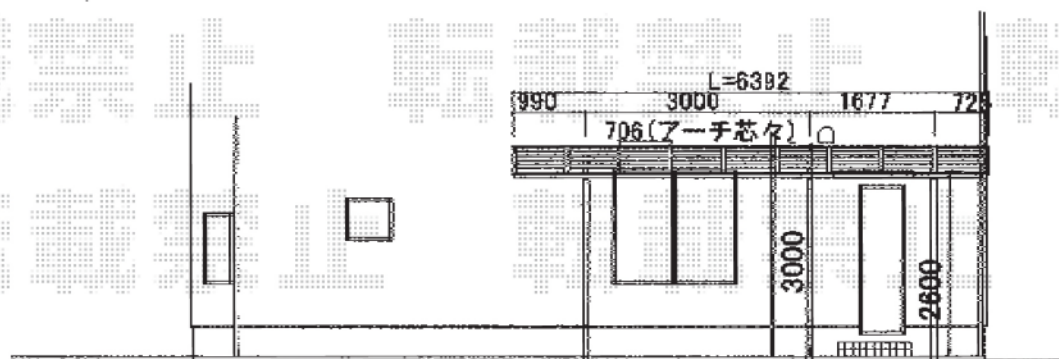

レガーナポートシグマIII 延長 雨樋なし 積雪~20cm対応

レガーナポートシグマIII 延長 雨樋なし 積雪~20cm対応
 幅=2,702mm
 奥行=6,392mm
 色：ブラック
 屋根材：熱線吸収アクアポリカーボネート（ブルースモーク）
 柱仕様：ロング柱23仕様（有効高 約2,774mm）

現場状況や作図制限により概略図の内容と多少の違いが生じることがございます。
 施工時は、現場優先とさせて頂きたく思いますので、お立会い頂き、
 最終のご指示のほど、何卒、宜しくお願い致します。