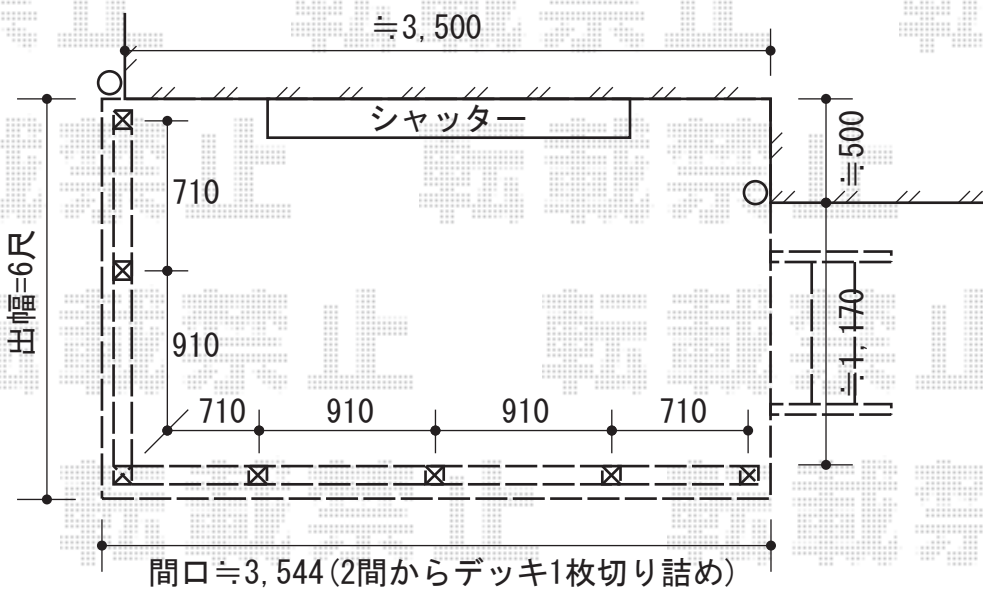

【側面納まり】

出幅=6尺

YKK AP リウッドデッキⅡ 標準  
 間口=2.0間 (3,694mm)  
 出幅=6尺 (1,850mm)  
 色：レッドブラウン  
 床板：縦貼り  
 束柱：KLタイプ (H=600mm~700mm)  
 オプション：リウッドステップ  
 3型Lタイプ (2段)  
 オプション：デッキフェンス

現場状況や作図制限により概略図の内容と多少の違いが生じることがございます。  
 施工時は、現場優先とさせて頂きたく思いますので、お立会い頂き、  
 最終のご指示のほど、何卒、宜しくお願い致します。