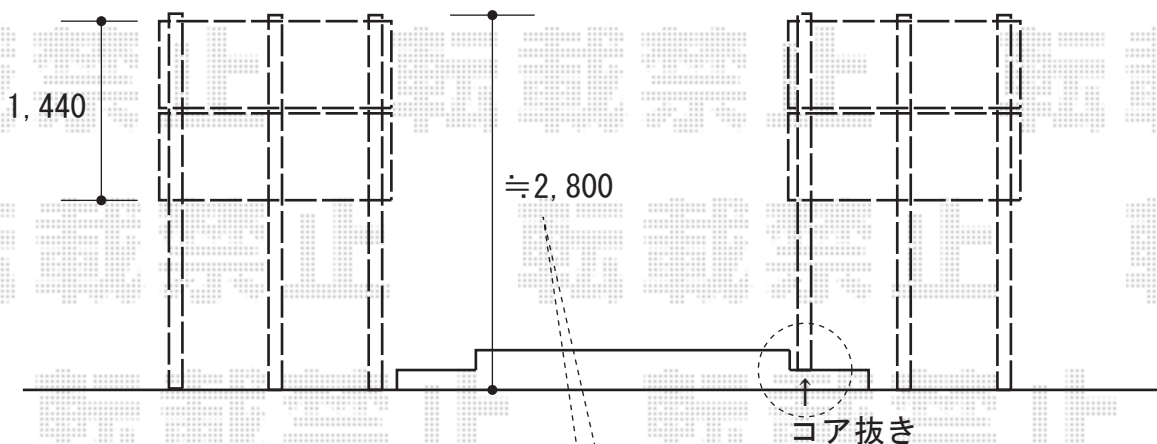

ライフモダンフェンスMF-Y3型[アルミ多段柱]

施工に際して、設置高さのご確認を頂けますよう、お願い致します。

TOEX ライフモダンフェンスMF-Y3型[アルミ多段柱]
 TOEX プリレオR5型フェンス[アルミ多段柱]
 本体1枚 (W×H) = (1,979mm×800mm) × 4スパン
 多段柱(T-30) : 6本
 上下ブラケットセット : 6セット
 中間ブラケットセット : 6セット
 色 : シヤイングレー
 端部キャップ : 4セット