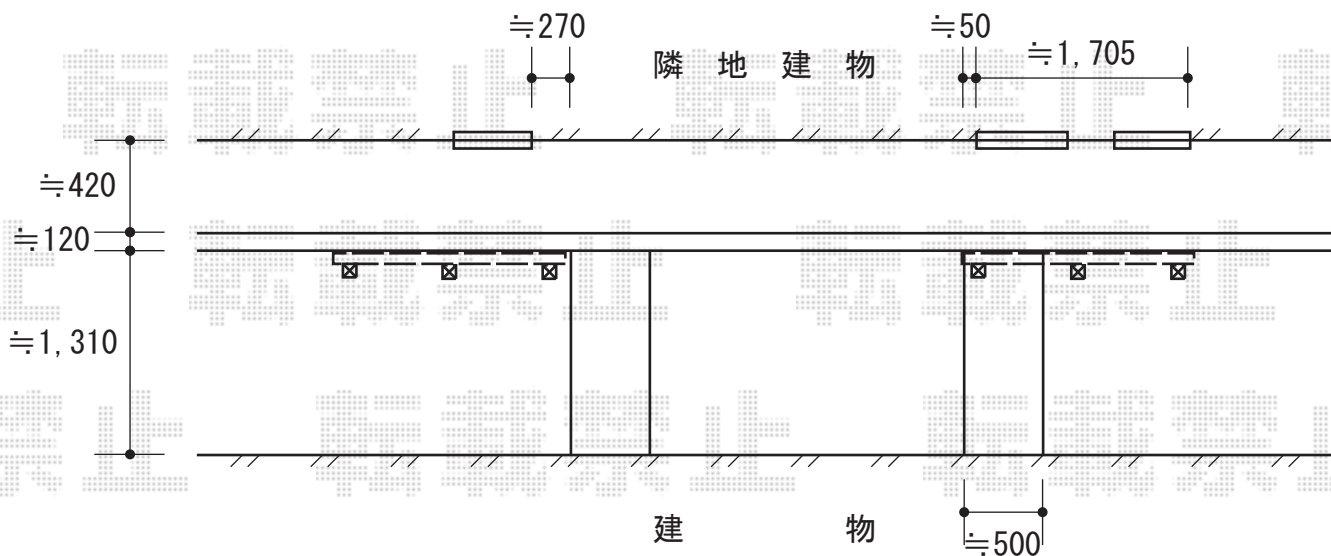

ライフモダンフェンスMF-Y3型[アルミ多段柱]

施工に際して、設置高さのご確認を頂けますよう、お願い致します。

TOEX ライフモダンフェンスMF-Y3型[アルミ多段柱]
 TOEX プリレオR5型フェンス[アルミ多段柱]
 本体1枚 (W×H) = (1,979mm×800mm) × 4スパン
 多段柱(T-30) : 6本
 上下ブラケットセット : 6セット
 中間ブラケットセット : 6セット
 色 : シヤイングレー
 端部キャップ : 4セット

現場状況や作図制限により概略図の内容と多少の違いが生じることがございます。
 施工時は、現場優先とさせて頂きたく思いますので、お立会い頂き、
 最終のご指示のほど、何卒、宜しくお願い致します。

EX-SHOP
 HTTP://WWW.EX-SHOP.NET

担当: 溝口