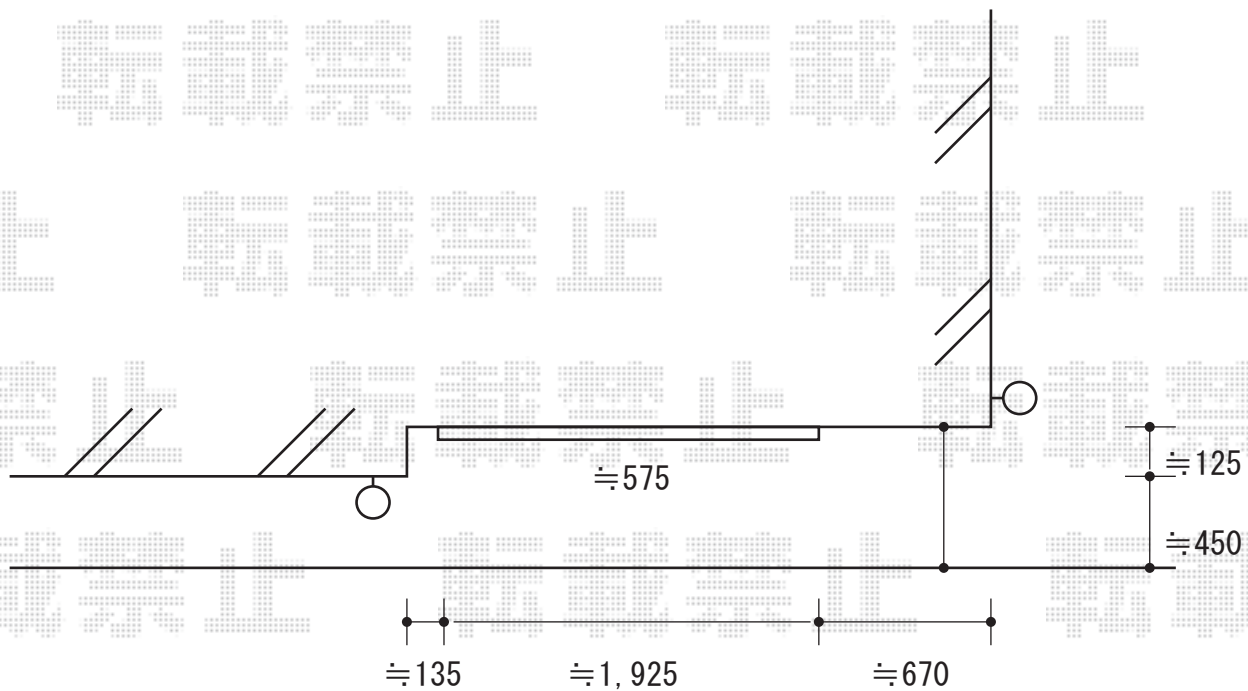

彩鳥 S型 ボックスタイプ 手動式

彩鳥 S型 ボックスタイプ 手動式
間口=2,500mm【特注】
出幅=1,250mm
本体色：ホワイト
キャンバス色：アクリル（ネイビーブルー）
駆動：手動式/ライトベージュ
クランクハンドル：1,500mm
追加部材：ベースプレート一式

現場状況や作図制限により概略図の内容と多少の違いが生じることがございます。
施工時は、現場優先とさせて頂きたく思いますので、お立会い頂き、
最終のご指示のほど、何卒、宜しくお願い致します。