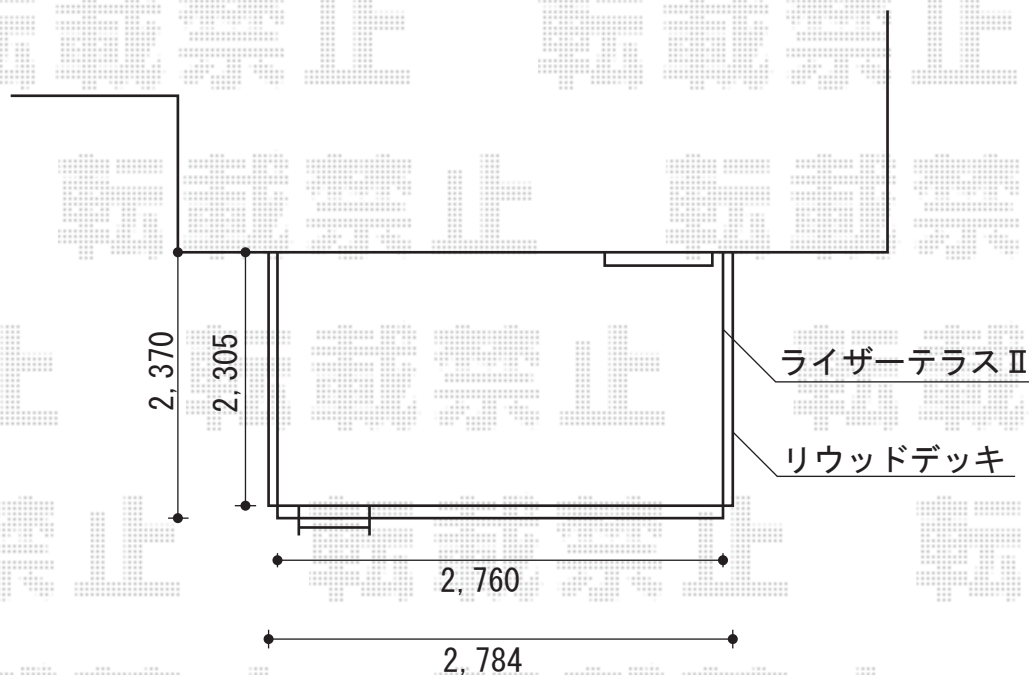

ウッドデッキ ・ テラス屋根

【デッキフェンス納まり】

YKK AP リウッドデッキⅡ 標準
 間口=1.5間 (2,784mm)
 出幅=7.5尺 (2,305mm)
 色：レッドブラウン
 床板：標準
 束柱：Sタイプ (H=450mm)
 オプション：ステップSタイプ (1段)
 オプション：デッキステップ

YKK AP ヴェクターR型 テラス屋根タイプ 積雪~20cm対応
 間口=関東間1.5間 (柱芯々2,575mm 屋根幅2,760mm)
 出幅=8尺 (2,370mm)
 色：カームブラック
 屋根材：熱線遮断ポリカーボネート (アースブルーマット調)
 柱仕様：柱位置固定タイプ
 オプション：吊り下げ物干し 標準 2本入