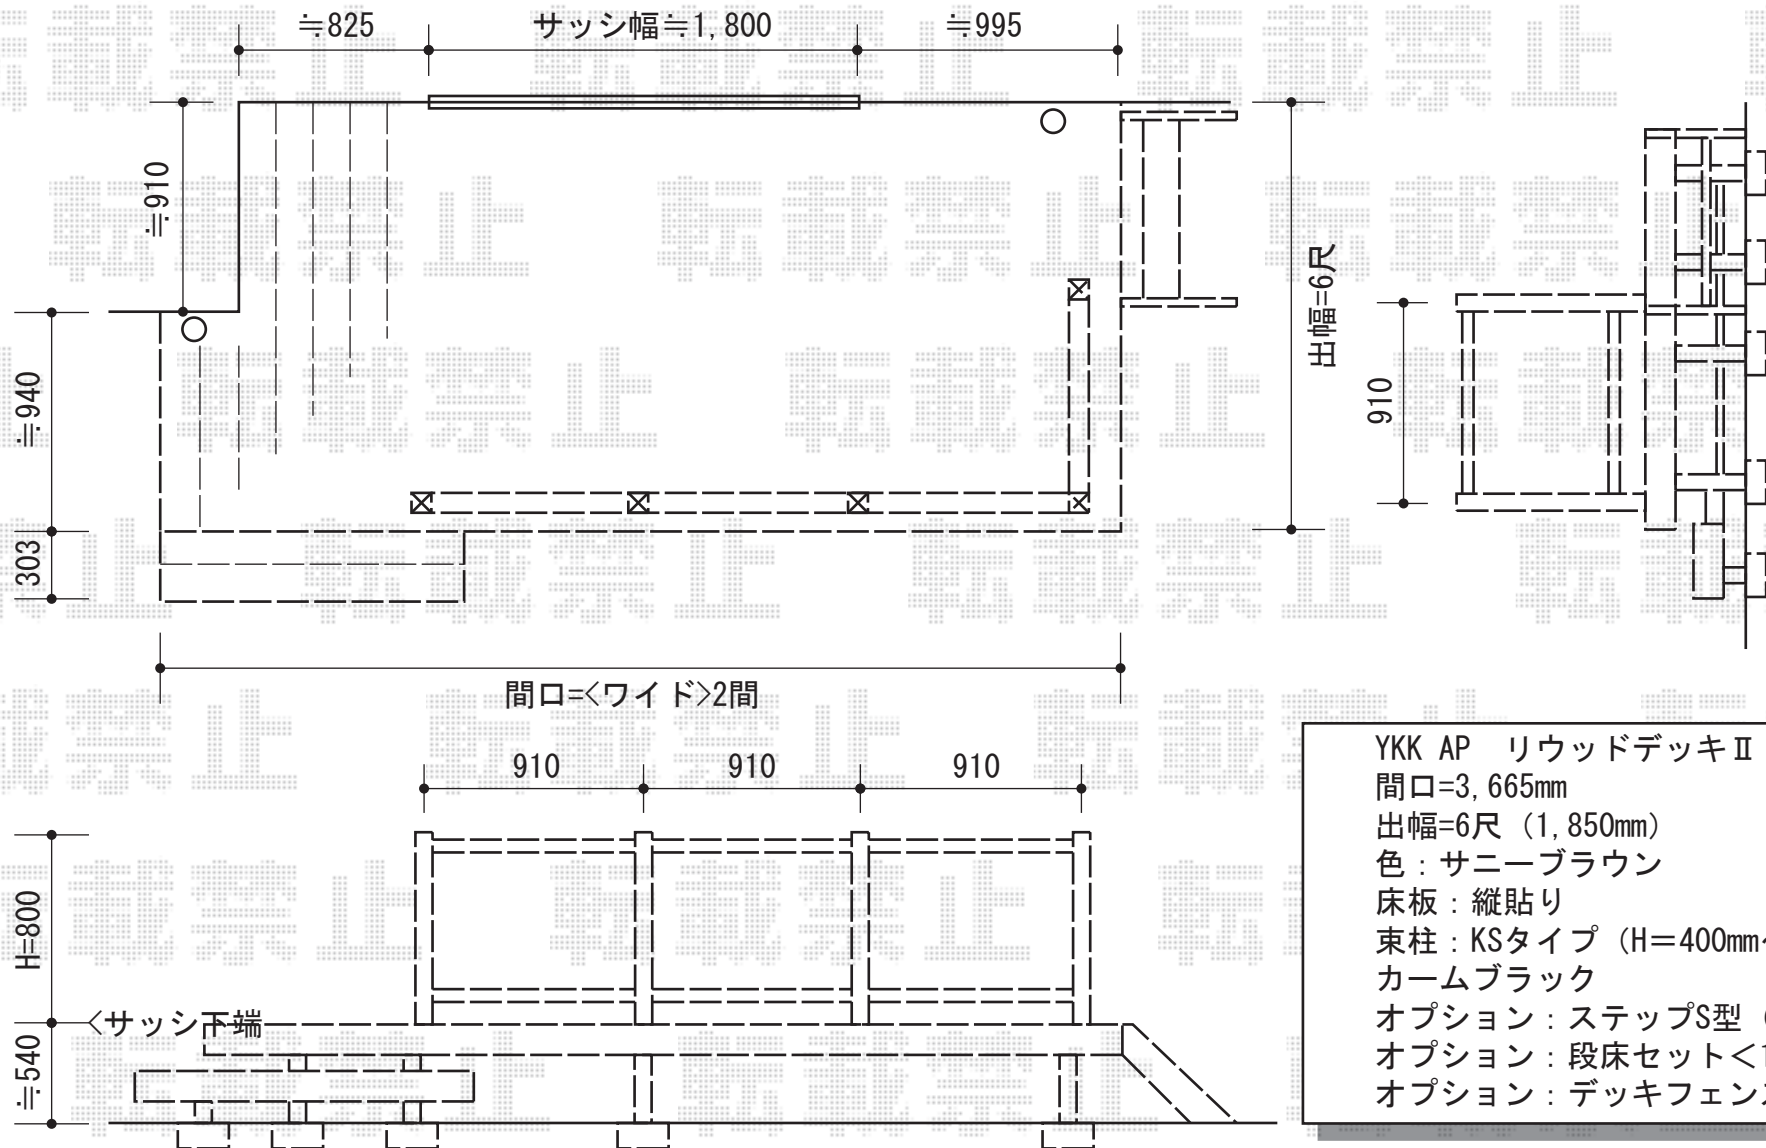

リウッドデッキⅡ 標準

YKK AP リウッドデッキⅡ 標準
 間口=3,665mm
 出幅=6尺 (1,850mm)
 色：サニーブラウン
 床板：縦貼り
 束柱：KSタイプ (H=400mm~500mm)
 カムブラック
 オプション：ステップS型 (1段)
 オプション：段床セット<1段>
 オプション：デッキフェンス

現場状況や作図制限により概略図の内容と多少の違いが生じることがございます。
 施工時は、現場優先とさせて頂きたく思いますので、お立会い頂き、
 最終のご指示のほど、何卒、宜しくお願い致します。