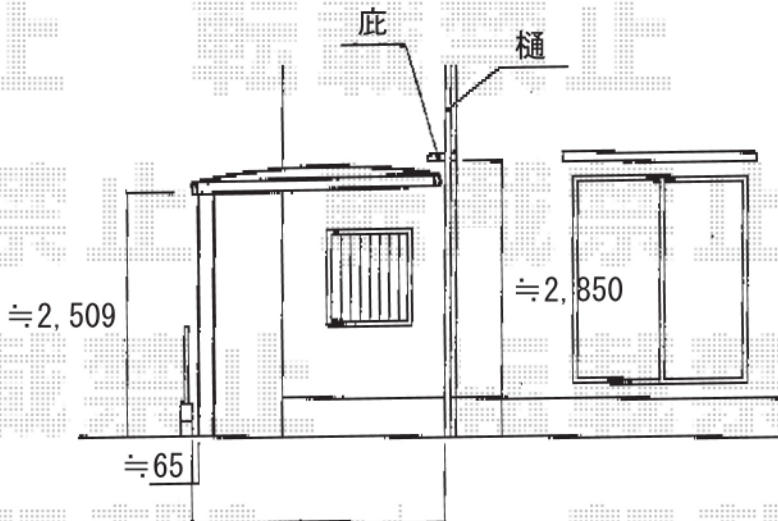

キューブポートプラス レギュラー

キューブポートプラス レギュラー
積雪～20cm対応
幅=2,557mm
奥行=5,712mm
色：シャイングレー
屋根材：熱線吸収ポリカーボネート
（クリアブルー・すりガラス調）
柱仕様：ロング柱25仕様
（有効高 約2,500mm）

現場状況や作図制限により概略図の内容と多少の違いが生じることがございます。
施工時は、現場優先とさせて頂きたく思いますので、お立会い頂き、
最終のご指示のほど、何卒、宜しくお願い致します。