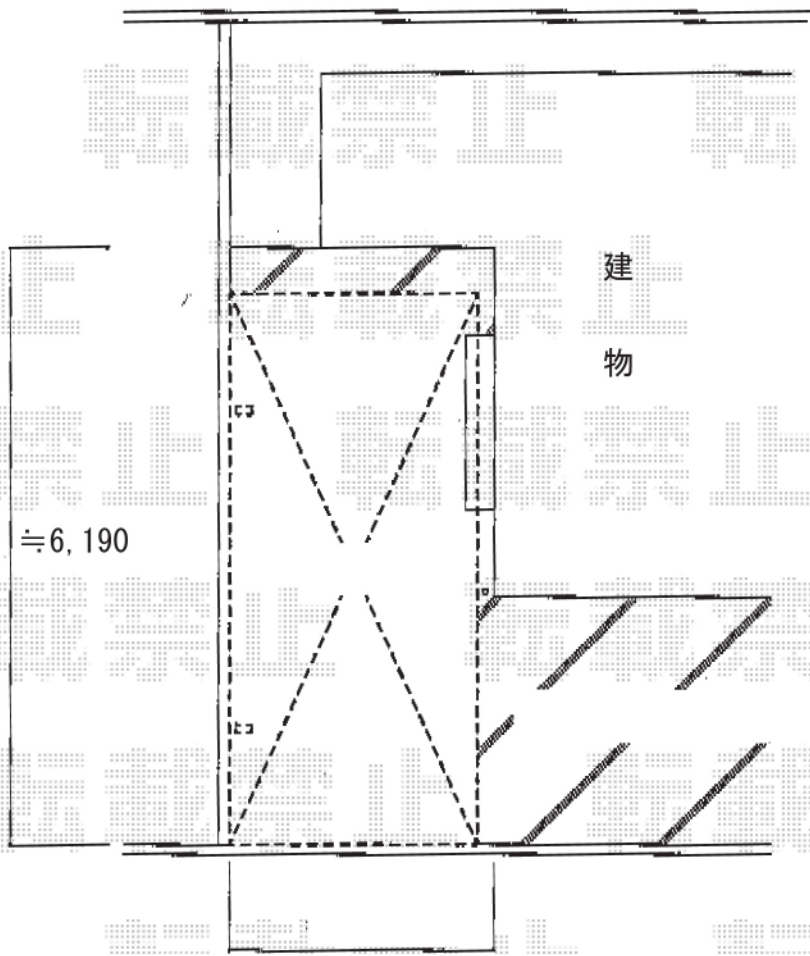

キューブポートプラス レギュラー

キューブポートプラス レギュラー
積雪～20cm対応
幅=2,557mm
奥行=5,712mm
色：シャイングレー
屋根材：熱線吸収ポリカーボネート
（クリアブルー・すりガラス調）
柱仕様：ロング柱25仕様
（有効高 約2,500mm）

現場状況や作図制限により概略図の内容と多少の違いが生じることがございます。
施工時は、現場優先とさせて頂きたく思いますので、お立会い頂き、
最終のご指示のほど、何卒、宜しくお願い致します。