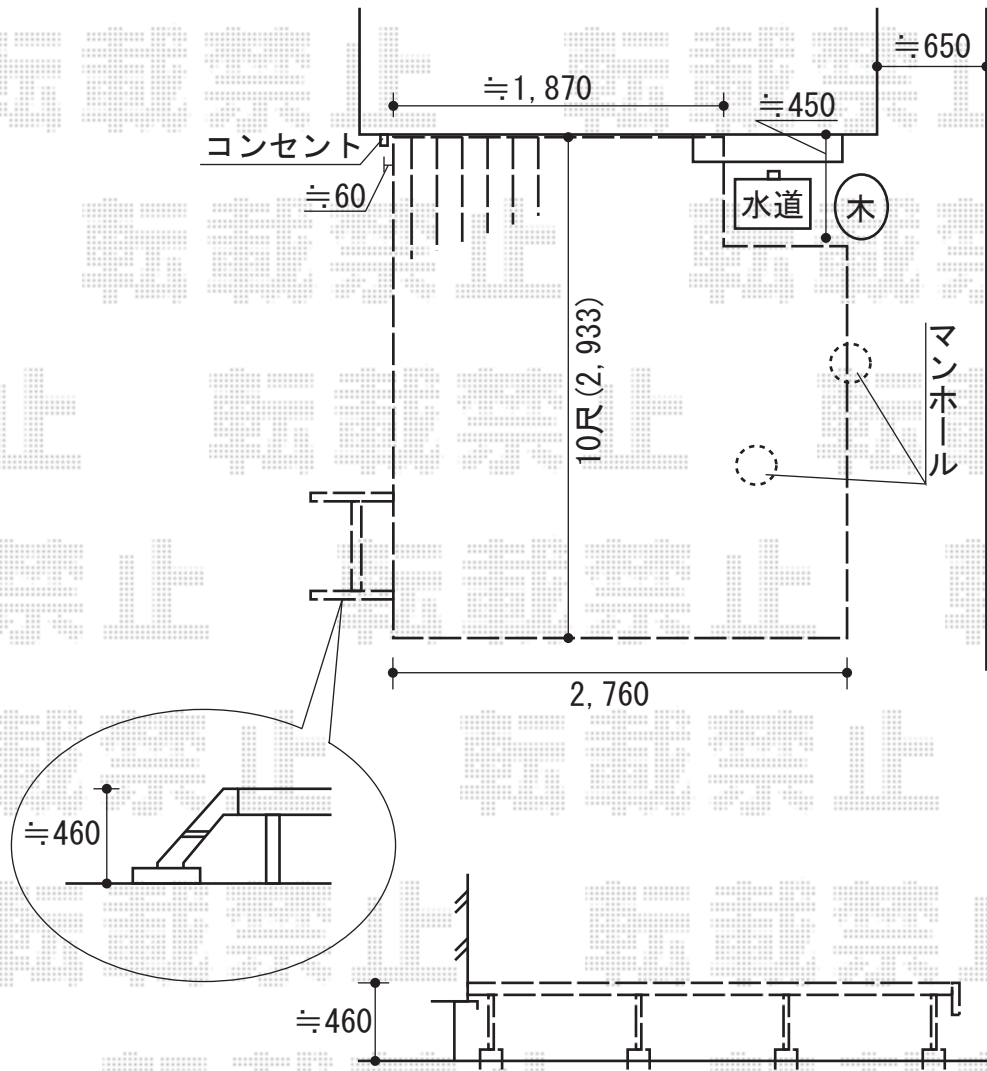

リコステージII 単体

トステム リコステージII 単体

間口=関東間1.5間 (2,760mm)

出幅=10尺 (2,933mm)

色：ソフトブラウン

床板：標準 縦貼り

幕板：幕板A (厚)

束柱：束柱B (調整有り)

追加部材：切り欠き加工用部材

オプション：ステップ1段 (ソフトブラウン)

現場状況や作図制限により概略図の内容と多少の違いが生じることがございます。
施工時は、現場優先とさせて頂きたく思いますので、お立会い頂き、
最終のご指示のほど、何卒、宜しくお願い致します。

EX-SHOP
HTTP://WWW.EX-SHOP.NET

担当：堀