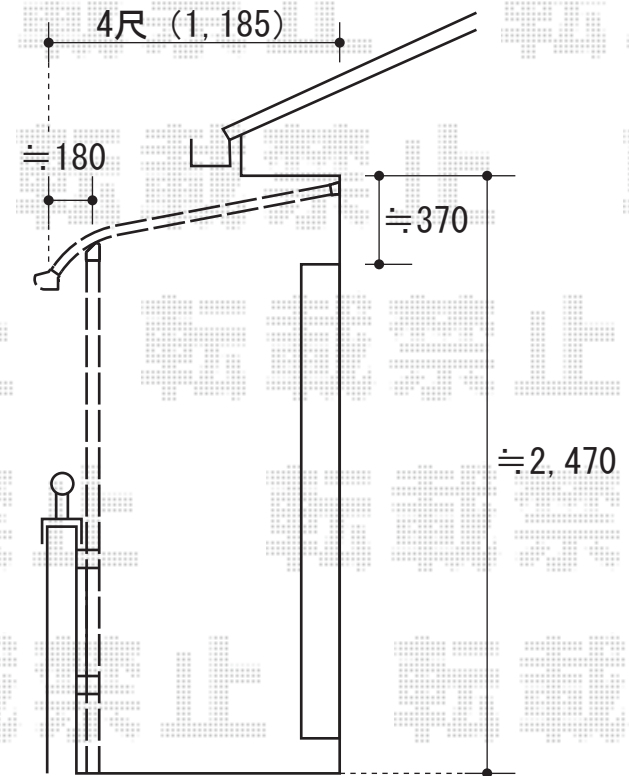

ライザーテラスⅡ R型 屋根タイプ 単体 積雪～20cm対応

ライザーテラスⅡ R型 屋根タイプ 単体 積雪～20cm対応
間口=関東間2.5間通し (柱芯々4,605mm 屋根幅5,020mm)
出幅=4尺 (1,185mm)
色：ブラック
屋根材：熱線吸収アクアポリカーボネート (ブルースモーク)
柱仕様：柱奥行移動タイプ

現場状況や作図制限により概略図の内容と多少の違いが生じることがございます。
施工時は、現場優先とさせて頂きたく思いますので、お立会い頂き、
最終のご指示のほど、何卒、宜しくお願い致します。