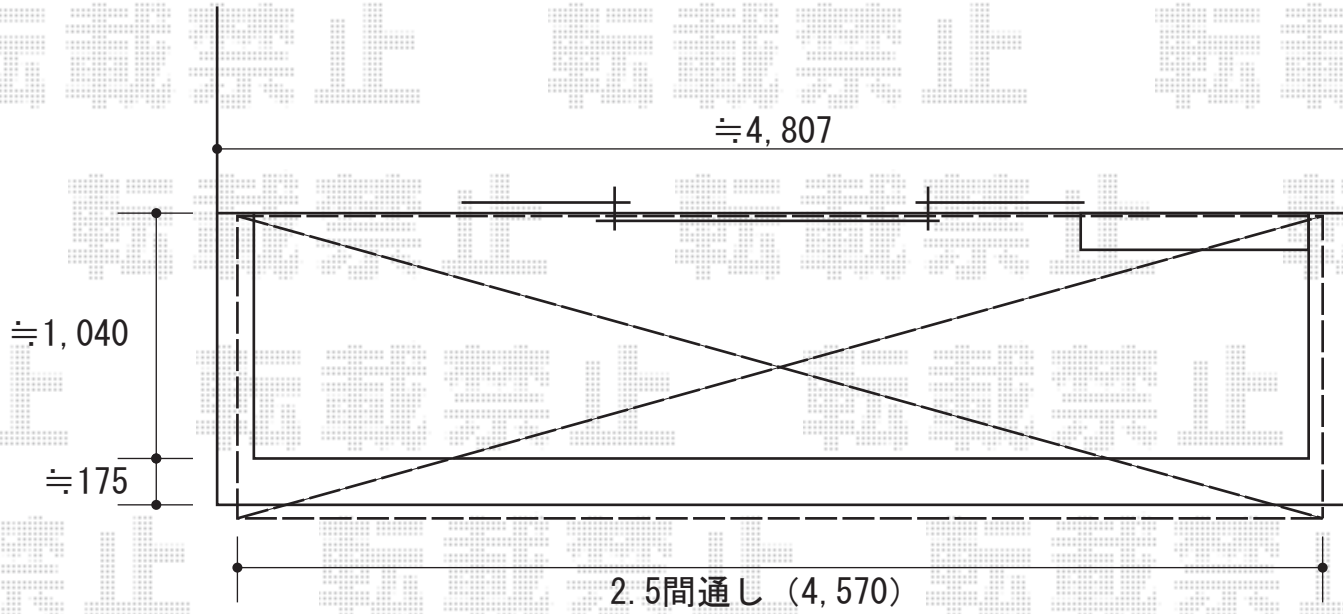

ライザーテラスⅡ R型 屋根タイプ 単体 積雪～20cm対応

ライザーテラスⅡ R型 屋根タイプ 単体 積雪～20cm対応
間口=関東間2.5間通し (柱芯々4,605mm 屋根幅5,020mm)
出幅=4尺 (1,185mm)
色：ブラック
屋根材：熱線吸収アクアポリカーボネート (ブルースモーク)
柱仕様：柱奥行移動タイプ

現場状況や作図制限により概略図の内容と多少の違いが生じることがございます。
施工時は、現場優先とさせて頂きたく思いますので、お立会い頂き、
最終のご指示のほど、何卒、宜しくお願い致します。