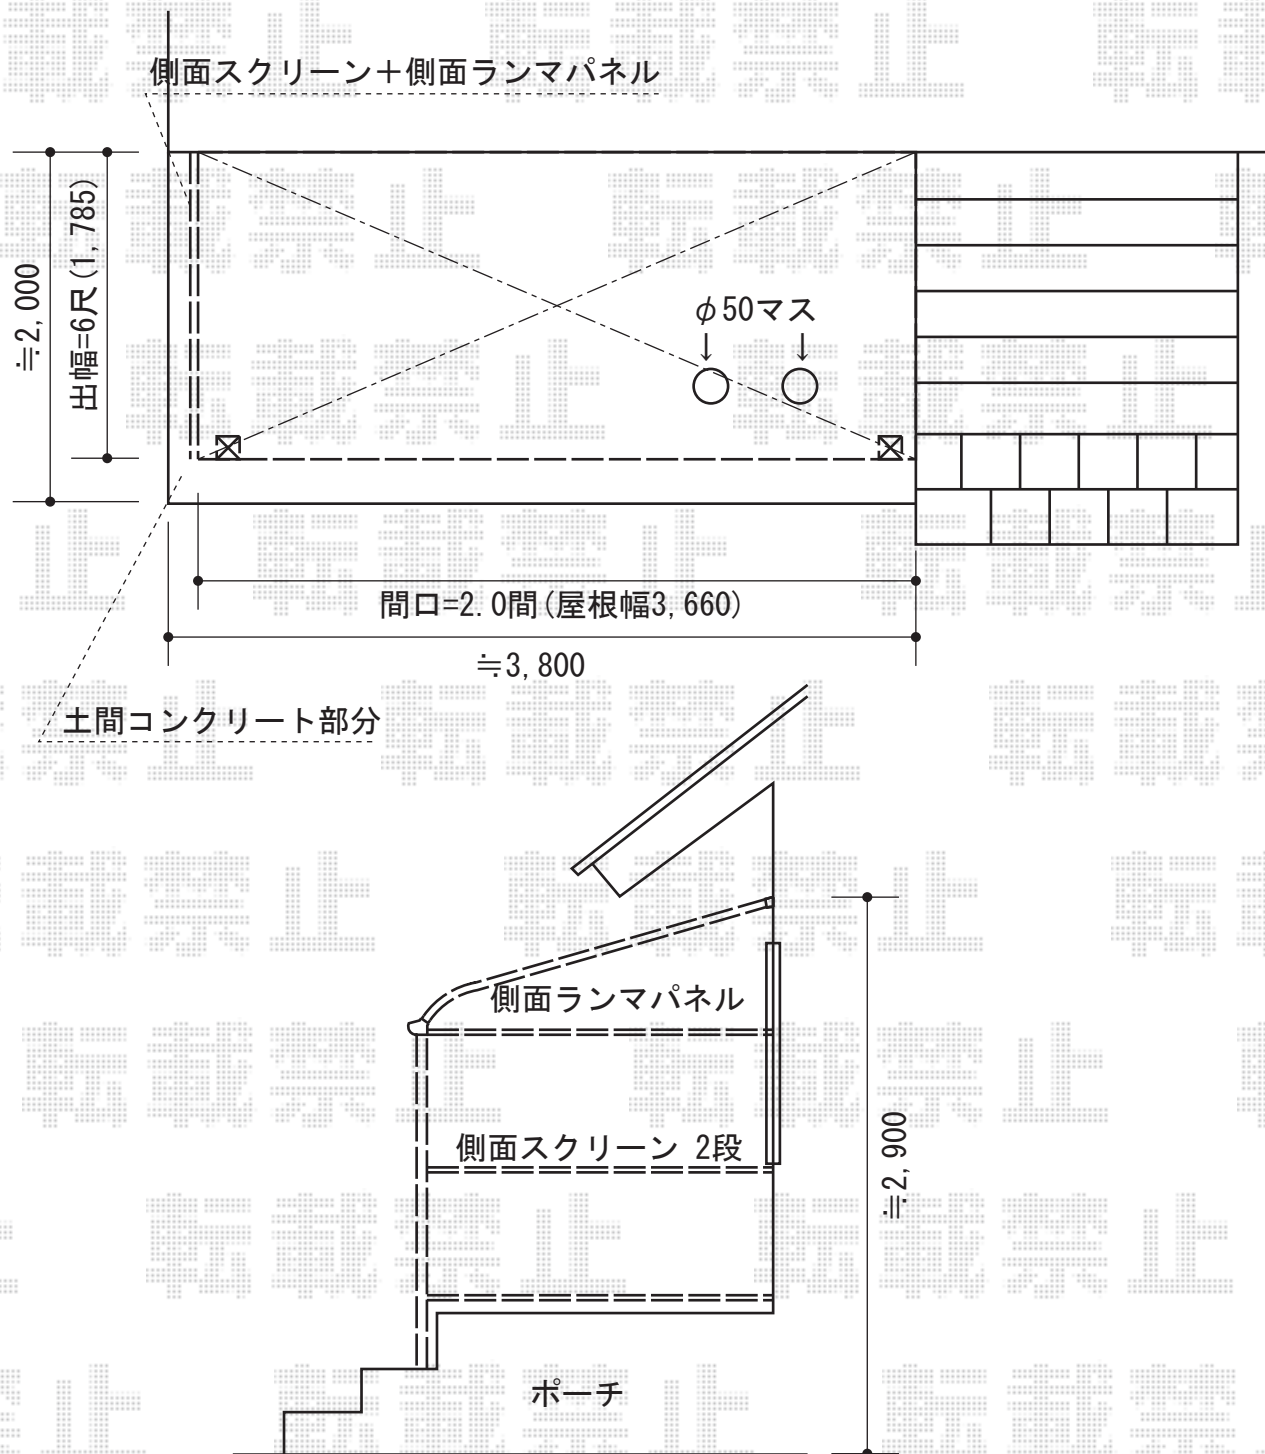

ライザーテラスII R型 単体 テラスタイプ 積雪~20cm対応

トステム ライザーテラスII R型 単体 テラスタイプ 積雪~20cm対応
間口=関東間2間 (柱芯々3,440mm 屋根幅3,660mm)

出幅=6尺(1,785mm)

色: ブラック

屋根材: ポリカーボネート (ブルースモーク)

柱仕様: 柱位置固定タイプ

オプション: 壁付け物干し 標準 2本入

側面スクリーン2段+側面ランマパネル: ポリカーボネート (ブルースモーク)

側面スクリーン取付部材: ふさぎ材+部品セット

現場状況や作図制限により概略図の内容と多少の違いが生じることがございます。
施工時は、現場優先とさせて頂きたく思いますので、お立会い頂き、
最終のご指示のほど、何卒、宜しくお願い致します。

EX-SHOP
HTTP://WWW.EX-SHOP.NET

担当: 角田

全ての著作権は、エクスショップに帰属します。当社とのお取引目的外の使用・複製・転載禁止となっております。