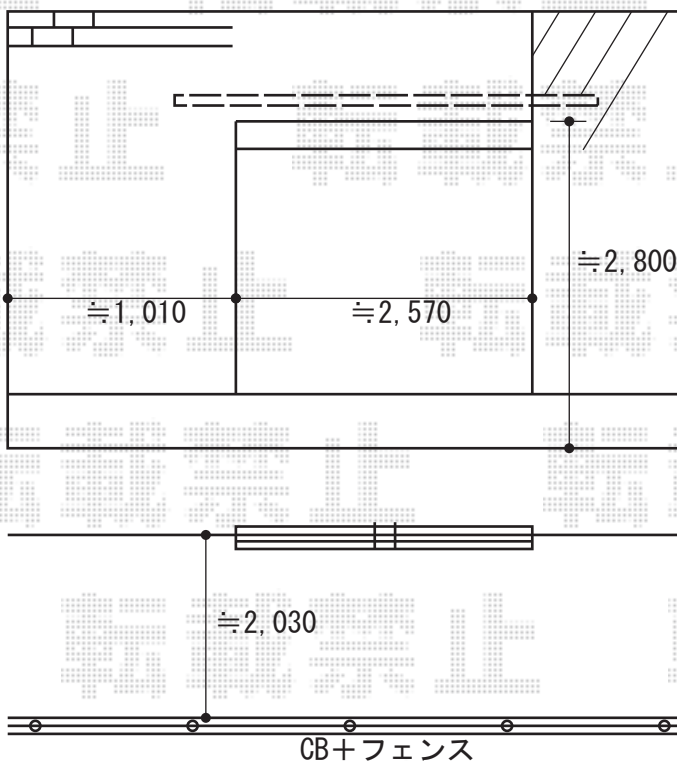

- テラス屋根 -

トステム カーポートシグマIII ワイド  
 幅=5,443mm  
 奥行=4,980mm  
 色：オータムブラウン  
 屋根材：熱線吸収アクアポリカーボネート  
 (ブルースモーク)  
 柱仕様：ロング柱23仕様 (有効高 約2,300mm)

トステム ライザーテラスII R型 テラスタイプ 単体  
 間口=関東間2.0間 (柱芯々3,440mm 屋根幅3,660mm)  
 出幅=6尺 (1,785mm)  
 色：オータムブラウン  
 屋根材：熱線吸収アクアポリカーボネート  
 (ブルースモーク)  
 柱仕様：柱位置固定タイプ  
 オプション：吊り下げ物干し 標準 2本入

現場状況や作図制限により概略図の内容と多少の違いが生じることがございます。  
 施工時は、現場優先とさせて頂きたく思いますので、お立会い頂き、  
 最終のご指示のほど、何卒、宜しくお願い致します。

EX-SHOP  
[HTTP://WWW.EX-SHOP.NET](http://www.ex-shop.net)

担当：角田