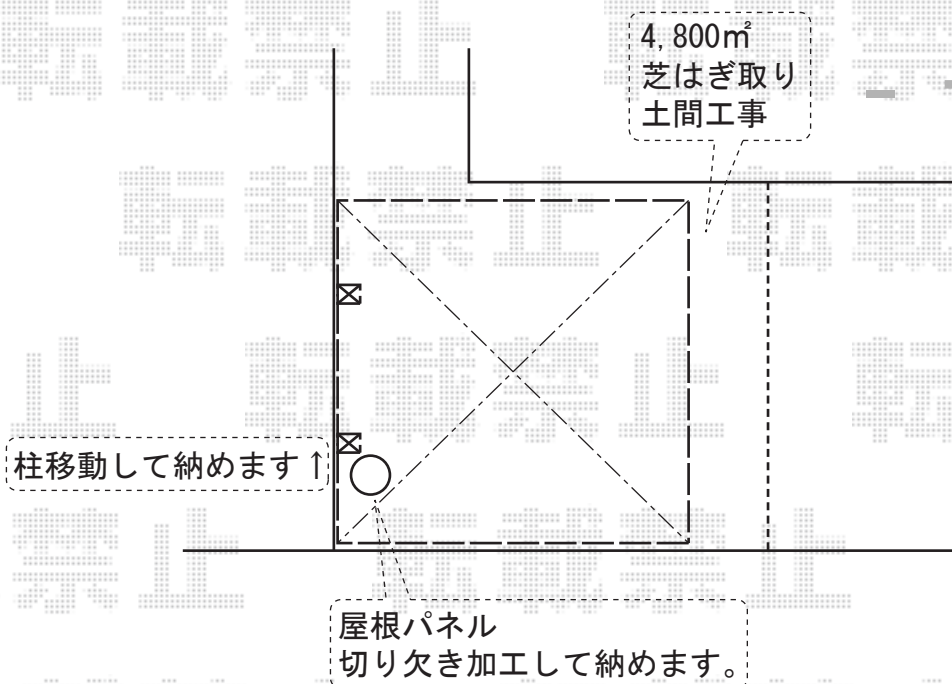

サイクルポート

新日軽 ファインポートR ミニ  
積雪～20cm対応

幅=2,088mm  
奥行=2,188mm  
色：CB ブラウン  
屋根材：ポリカーボネート  
(ブルースモーク)  
柱仕様：長柱

テラス屋根

トステム ライザーテラスII R型 単体  
テラスタイプ 積雪～20cm対応 上止め仕様  
間口=メーター4000  
(柱芯々3,800mm 屋根幅4,020mm)  
出幅=8尺(2,385mm)  
色：シャイングレー  
屋根材：ポリカーボネート(クリアマット)  
柱仕様：柱奥行移動タイプ/4面木目調  
オプション：吊り下げ物干し 標準 2本入  
追加部材：  
ベースプレートセット(デッキ接続用)

現場状況や作図制限により概略図の内容と多少の違いが生じることがございます。  
施工時は、現場優先とさせて頂きたく思いますので、お立会い頂き、  
最終のご指示のほど、何卒、宜しくお願い致します。

EX-SHOP  
HTTP://WWW.EX-SHOP.NET

担当：溝口