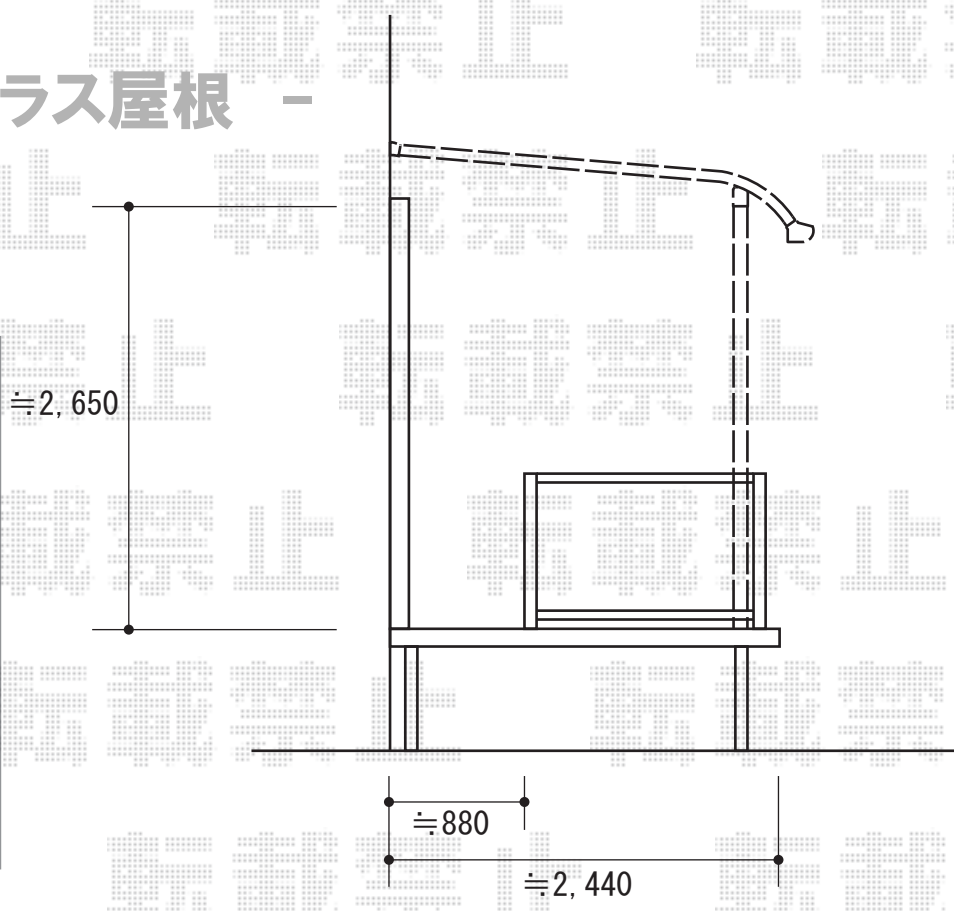

サイクルポート

新日軽 ファインポートR ミニ  
積雪～20cm対応

幅=2,088mm  
奥行=2,188mm  
色：CB ブラウン  
屋根材：ポリカーボネート  
(ブルースモーク)  
柱仕様：長柱

テラス屋根

トステム ライザーテラスII R型 単体  
テラスタイプ 積雪～20cm対応 上止め仕様  
間口=メーター4000  
(柱芯々3,800mm 屋根幅4,020mm)  
出幅=8尺(2,385mm)  
色：シャイングレー  
屋根材：ポリカーボネート(クリアマット)  
柱仕様：柱奥行移動タイプ/4面木目調  
オプション：吊り下げ物干し 標準 2本入  
追加部材：  
ベースプレートセット(デッキ接続用)