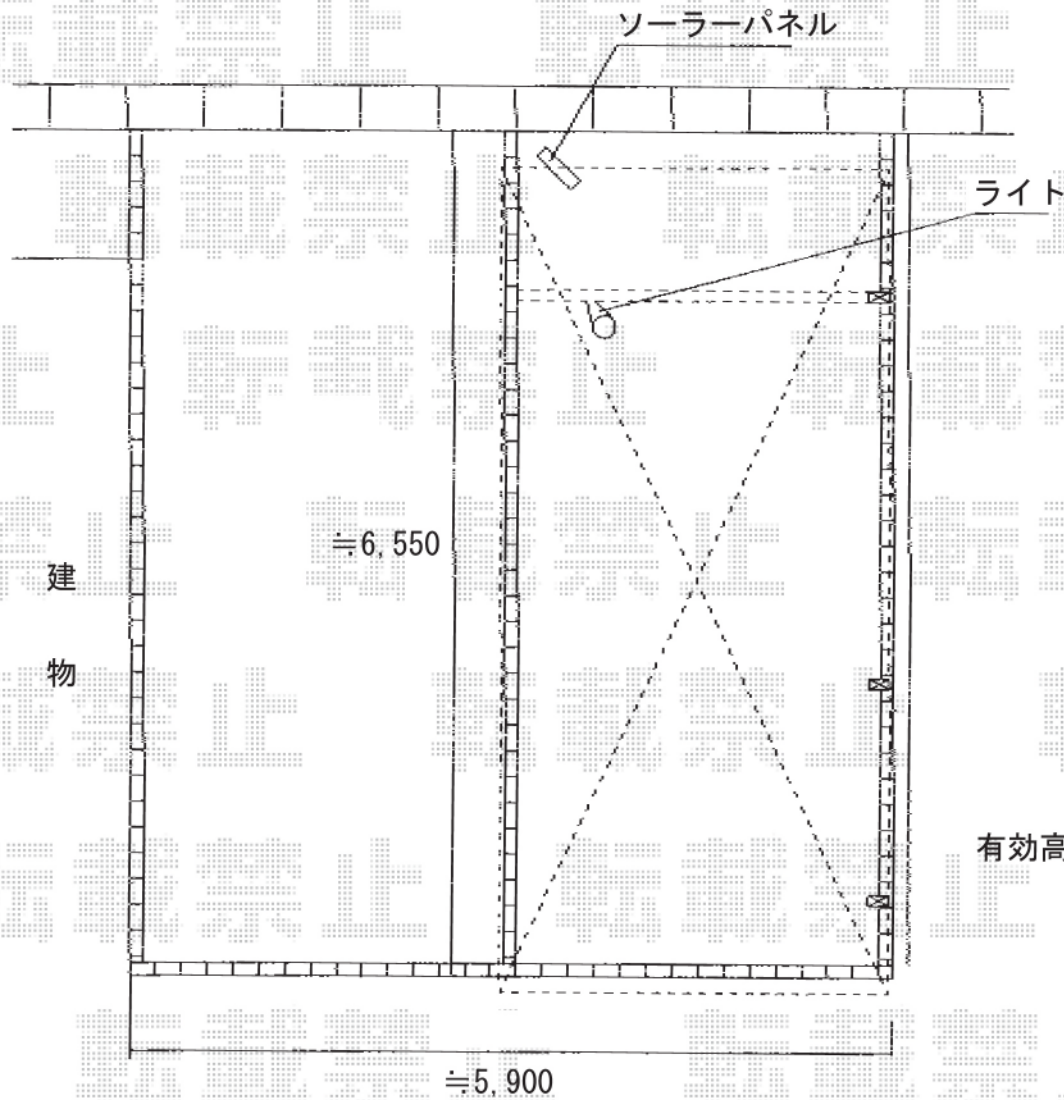

# カーブポートシグマIII 延長 積雪~20cm対応

## カーブポートシグマIII 延長 積雪~20cm対応

幅=3,000mm

奥行=6,392mm

色：シャイングレー

屋根材：熱線吸収アクアポリカーボネート（ブルースモーク）

柱仕様：ロング柱23仕様（有効高 約2,300mm）

オプション：柱・梁化粧材セット

ソーラーセンサーライト

ライト部：W52×L340×H37mm

ソーラーパネル部：W192×L150×H227mm

スイッチ3ポジション：[自動・切・連続]

現場状況や作図制限により概略図の内容と多少の違いが生じることがございます。  
施工時は、現場優先とさせて頂きたく思いますので、お立会い頂き、  
最終のご指示のほど、何卒、宜しくお願い致します。

全ての著作権は、エクスショップに帰属します。当社とのお取引目的外の使用・複製・転載禁止となっております。