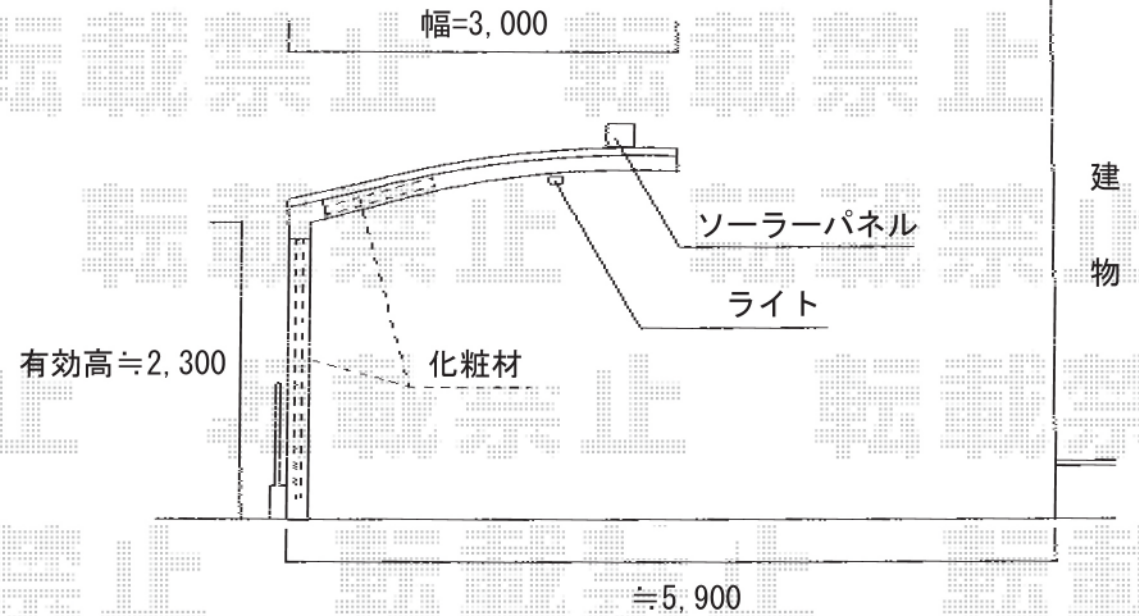

## カーブポートシグマIII 延長 積雪~20cm対応

幅=3,000mm

奥行=6,392mm

色：シャイングレー

屋根材：熱線吸収アクアポリカーボネート（ブルースモーク）

柱仕様：ロング柱23仕様（有効高 約2,300mm）

オプション：柱・梁化粧材セット

ソーラーセンサーライト

ライト部：W52×L340×H37mm

ソーラーパネル部：W192×L150×H227mm

スイッチ3ポジション：[自動・切・連続]

現場状況や作図制限により概略図の内容と多少の違いが生じることがございます。  
施工時は、現場優先とさせて頂きたく思いますので、お立会い頂き、  
最終のご指示のほど、何卒、宜しくお願い致します。

全ての著作権は、エクスショップに帰属します。当社とのお取引目的外の使用・複製・転載禁止となっております。