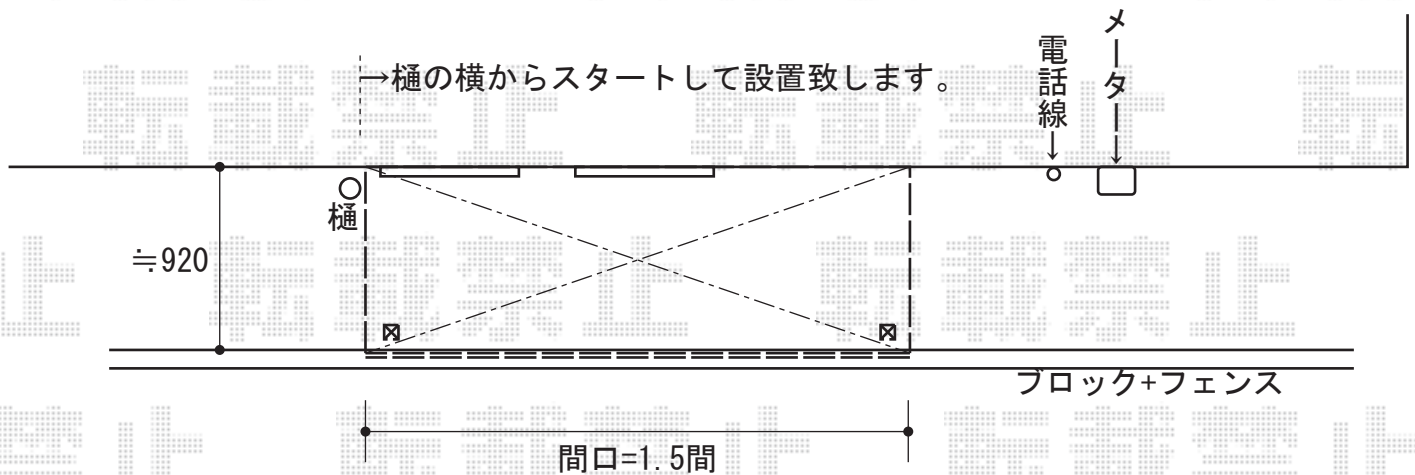

ライザーテラスⅡ R型 テラスタイプ

母屋の壁面に乾式タイルの完全な目地内コーキングが出来ません。壁面を伝わった雨水は多少下へ落ちてしまいます。

ライザーテラスⅡ R型 テラスタイプ 単体 積雪~20cm対応
 間口=関東間1.5間 (柱芯々2,530mm 屋根幅2,750mm)
 出幅=3尺 (885mm)
 色: ホワイト
 屋根材: ポリカーボネート (ブラウン)
 柱仕様: 柱位置固定タイプ
 オプション: 前面スクリーン
 追加部材: ふさぎ材 エルボ