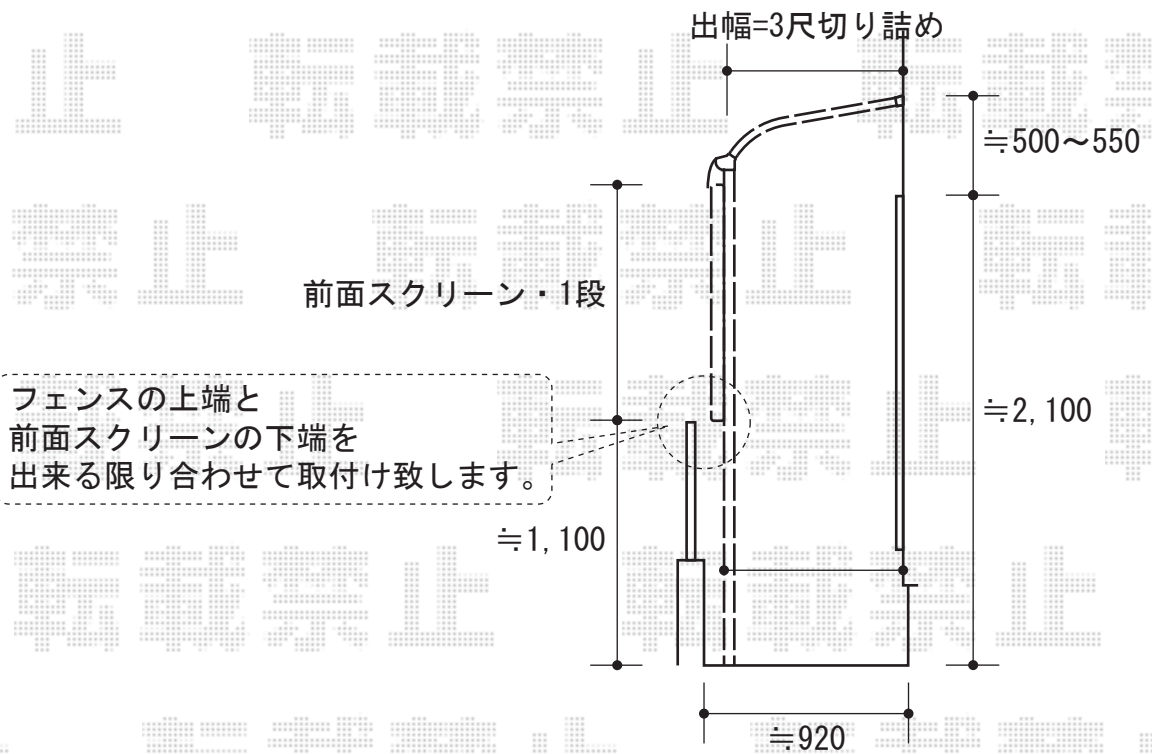

ライザーテラスⅡ R型 テラスタイプ

母屋の壁面に乾式タイルの完全な目地内コーキングが出来ません。壁面を伝わった雨水は多少下へ落ちてしまいます。

ライザーテラスⅡ R型 テラスタイプ 単体 積雪~20cm対応
 間口=関東間1.5間 (柱芯々2,530mm 屋根幅2,750mm)
 出幅=3尺 (885mm)
 色: ホワイト
 屋根材: ポリカーボネート (ブラウン)
 柱仕様: 柱位置固定タイプ
 オプション: 前面スクリーン
 追加部材: ふさぎ材 エルボ