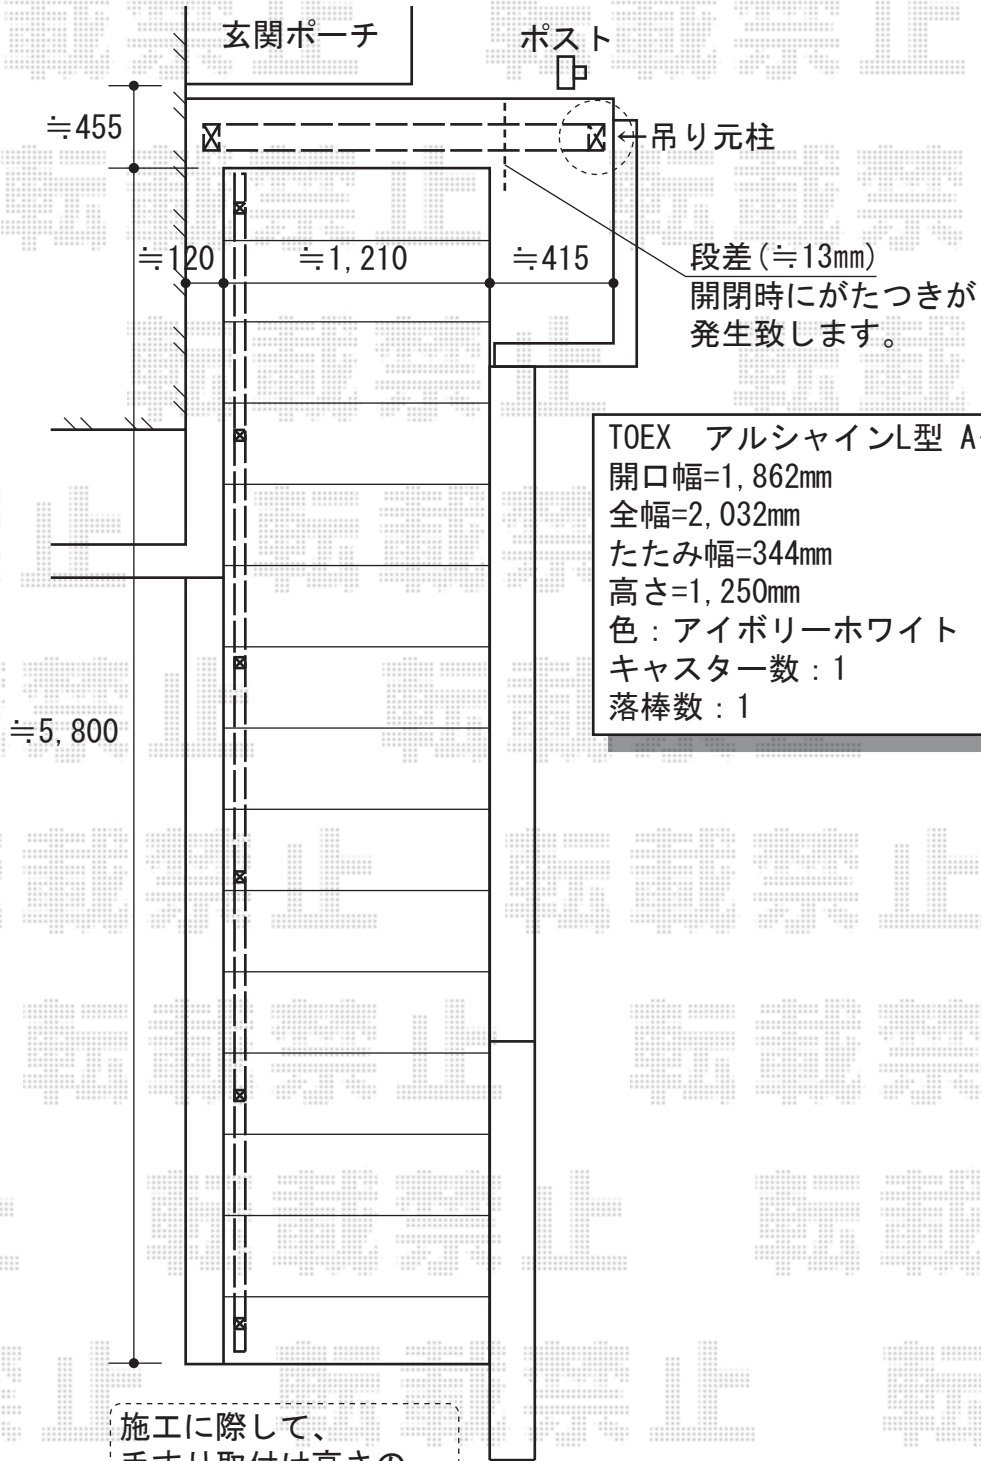

# カーゲート・ガードウォーカー

TOEX アルシャインL型 Aタイプ ノンレール 片開き  
 開口幅=1,862mm  
 全幅=2,032mm  
 たたみ幅=344mm  
 高さ=1,250mm  
 色：アイボリーホワイト  
 キャスター数：1  
 落棒数：1

施工に際して、  
 手すり取付け高さの  
 ご確認を頂きますよう、  
 お願い致します。

トステム ガードウォーカー  
 柱：トップ埋込柱T-8ロング×6  
 ブラケット：トップブラケットストレートセット×6  
 手すり：φ38ビーム手すり（シャイングレー）中間W4000×2  
 継手・ジョイント：ストレート継手×1  
 キャップ：端部キャップ×2  
 色：シャイングレー

現場状況や作図制限により概略図の内容と多少の違いが生じることがございます。  
 施工時は、現場優先とさせて頂きたく思いますので、お立会い頂き、  
 最終のご指示のほど、何卒、宜しくお願い致します。

**EX-SHOP**  
 HTTP://WWW.EX-SHOP.NET  
 担当：角田