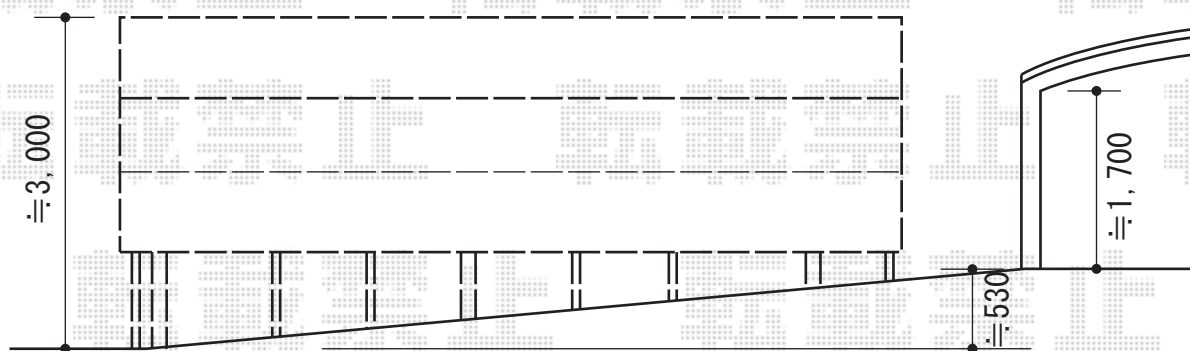

ルーフポートシグマIII

トステム ルーフポートシグマIII

縦連棟タイプ 積雪~20cm対応

幅=3,899mm

奥行=9,922mm

色：シャイングレー

屋根材：熱線吸収ポリカーボネート（ブルースモークマット）

柱仕様：標準柱仕様（有効高 約1,800mm）

オプション：サイドパネル（H=800mm）ポリカーボネート（クリアマット）

現場状況や作図制限により概略図の内容と多少の違いが生じることがございます。
施工時は、現場優先とさせていただきますので、お立会い頂き、
最終のご指示のほど、何卒、宜しくお願い致します。

EX-SHOP
HTTP://WWW.EX-SHOP.NET

担当：角田

全ての著作権は、エクスショップに帰属します。当社とのお取引目的外の使用・複製・転載禁止となっております。