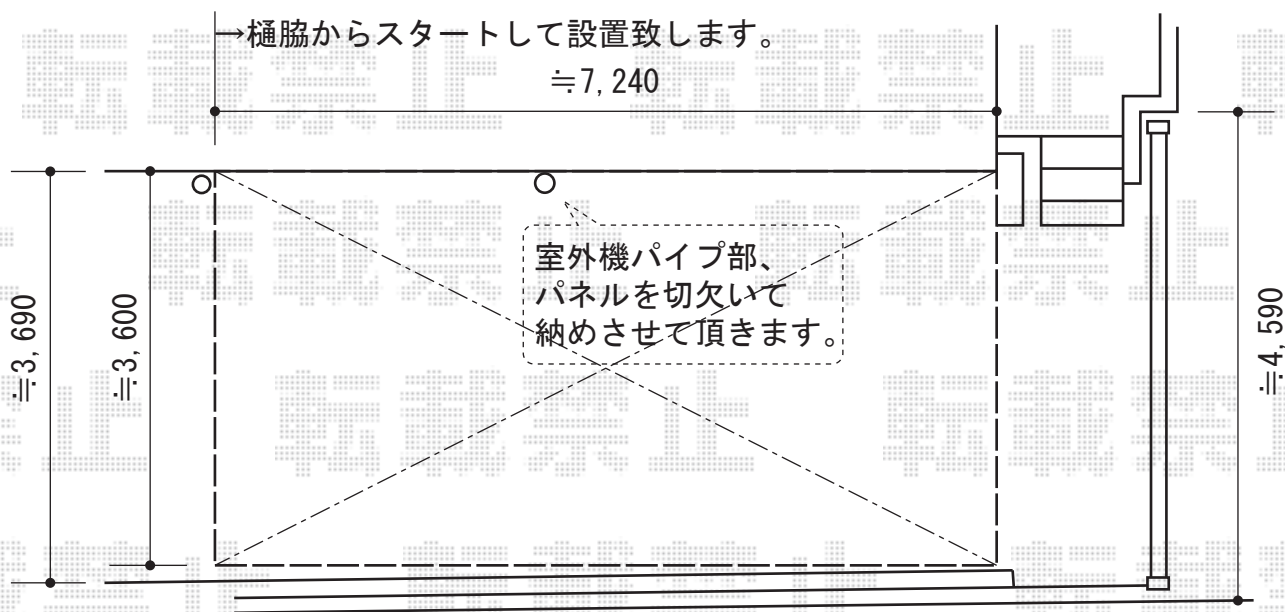

ルーフポートシグマIII

トステム ルーフポートシグマIII

縦連棟タイプ 積雪~20cm対応

幅=3,899mm

奥行=9,922mm

色：シャイングレー

屋根材：熱線吸収ポリカーボネート（ブルースモークマット）

柱仕様：標準柱仕様（有効高 約1,800mm）

オプション：サイドパネル（H=800mm）ポリカーボネート（クリアマット）

現場状況や作図制限により概略図の内容と多少の違いが生じることがございます。
施工時は、現場優先とさせていただきますので、お立会い頂き、
最終のご指示のほど、何卒、宜しくお願い致します。

EX-SHOP
HTTP://WWW.EX-SHOP.NET

担当：角田

全ての著作権は、エクスショップに帰属します。当社とのお取引目的外の使用・複製・転載禁止となっております。