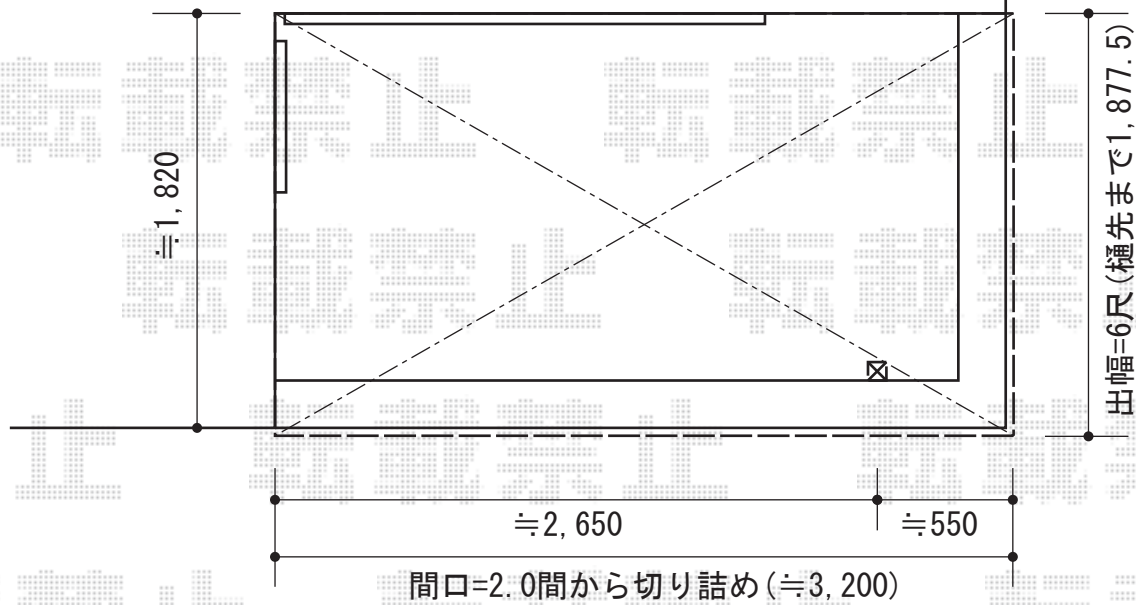

ライザーテラスII R型 単体 屋根タイプ 積雪~20cm対応【片袖納まり】

バルコニー屋根

トステム ライザーテラスII R型 単体 屋根タイプ 積雪~20cm対応【片袖納まり】
間口=関東間2.0間 (柱芯々3,440mm 屋根幅3,660mm)
出幅=6尺 (1,785mm)
色: シャイングレー
屋根材: ポリカーボネート (ブルースモーク)
柱仕様: 柱奥行移動タイプ
追加部材: 片袖納まり用加工部材一式
オプション: 吊り下げ物干し 標準 2本入