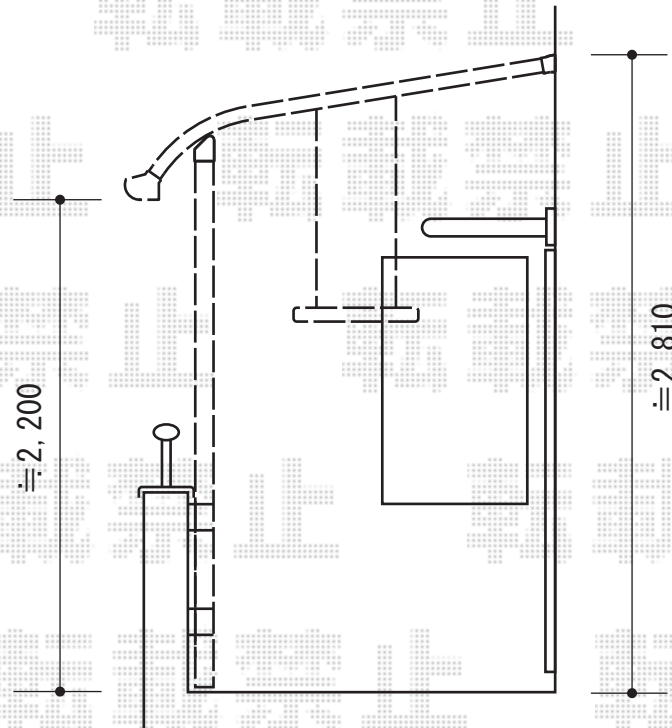

ライザーテラスII R型 単体 屋根タイプ 積雪~20cm対応【片袖納まり】

バルコニー屋根

トステム ライザーテラスII R型 単体 屋根タイプ 積雪~20cm対応【片袖納まり】
間口=関東間2.0間 (柱芯々3,440mm 屋根幅3,660mm)
出幅=6尺 (1,785mm)
色: シャイングレー
屋根材: ポリカーボネート (ブルースモーク)
柱仕様: 柱奥行移動タイプ
追加部材: 片袖納まり用加工部材一式
オプション: 吊り下げ物干し 標準 2本入