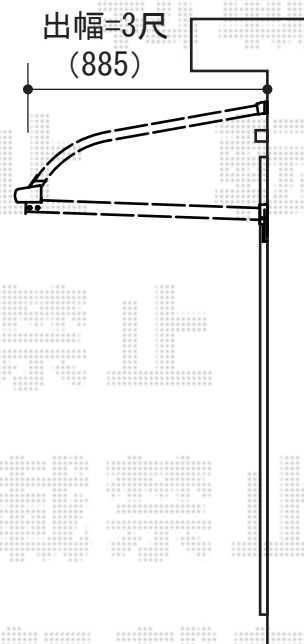

ライザーテラスII R型 単体 ルーフタイプ 積雪~20cm対応

トステム ライザーテラスII R型 単体 ルーフタイプ 積雪~20cm対応
間口=関東間1.0間 (方杖芯々/屋根幅1,840mm)
出幅=3尺(885mm)
色: シャイングレー
屋根材: 熱線吸収アクアポリカーボネート (ブルースモーク)
柱仕様: ルーフタイプ(柱無し)
施工方法: 上止め仕様

現場状況や作図制限により概略図の内容と多少の違いが生じることがございます。
施工時は、現場優先とさせて頂きたく思いますので、お立会い頂き、
最終のご指示のほど、何卒、宜しくお願い致します。