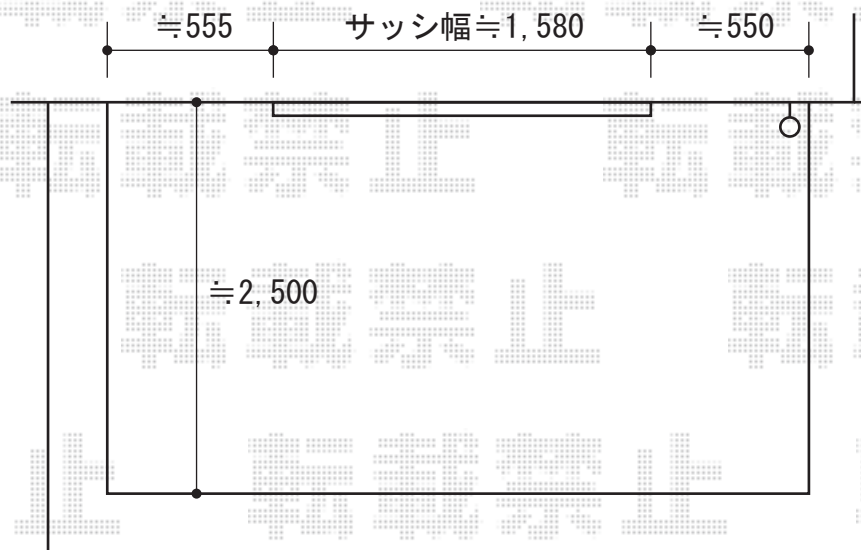

ライザーテラスII R型 単体 ルーフタイプ 積雪~20cm対応

トステム ライザーテラスII R型 単体 ルーフタイプ 積雪~20cm対応
間口=関東間1.0間 (方杖芯々/屋根幅1,840mm)
出幅=3尺(885mm)
色: シャイングレー
屋根材: 熱線吸収アクアポリカーボネート (ブルースモーク)
柱仕様: ルーフタイプ(柱無し)
施工方法: 上止め仕様

現場状況や作図制限により概略図の内容と多少の違いが生じることがございます。
施工時は、現場優先とさせて頂きたく思いますので、お立会い頂き、
最終のご指示のほど、何卒、宜しくお願い致します。