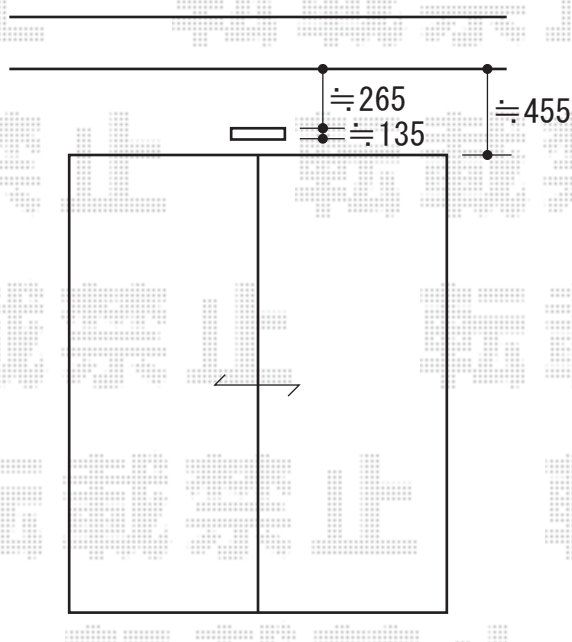

ライザーテラスII R型 単体 ルーフタイプ 積雪~20cm対応

トステム ライザーテラスII R型 単体 ルーフタイプ 積雪~20cm対応
間口=関東間1.0間 (方杖芯々/屋根幅1,840mm)
出幅=3尺(885mm)
色: シャイングレー
屋根材: 熱線吸収アクアポリカーボネート (ブルースモーク)
柱仕様: ルーフタイプ(柱無し)
施工方法: 上止め仕様

現場状況や作図制限により概略図の内容と多少の違いが生じることがございます。
施工時は、現場優先とさせて頂きたく思いますので、お立会い頂き、
最終のご指示のほど、何卒、宜しくお願い致します。