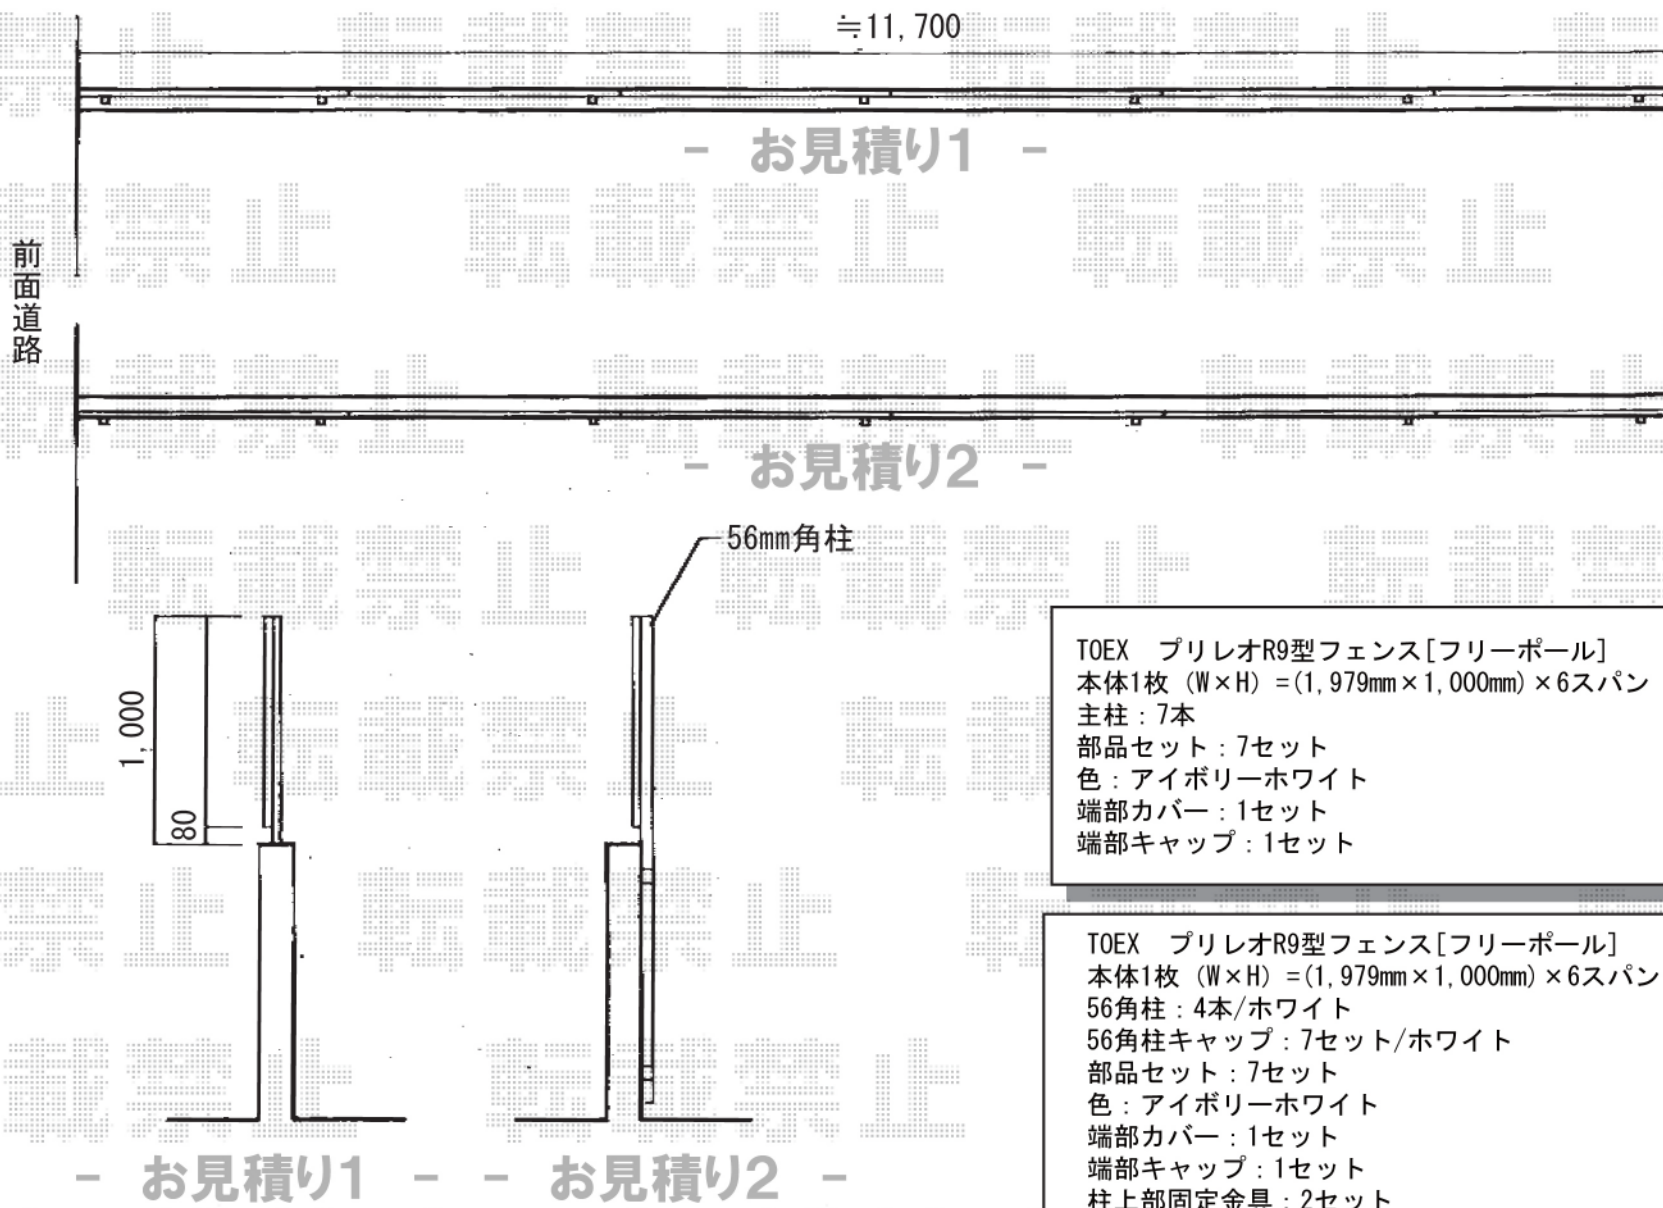

# プリレオR9型フェンス

TOEX プリレオR9型フェンス[フリーポール]  
本体1枚 (W×H) =(1,979mm×1,000mm)×6スパン  
支柱：7本  
部品セット：7セット  
色：アイボリーホワイト  
端部カバー：1セット  
端部キャップ：1セット

TOEX プリレオR9型フェンス[フリーポール]  
本体1枚 (W×H) =(1,979mm×1,000mm)×6スパン  
56角柱：4本/ホワイト  
56角柱キャップ：7セット/ホワイト  
部品セット：7セット  
色：アイボリーホワイト  
端部カバー：1セット  
端部キャップ：1セット  
柱上部固定金具：2セット