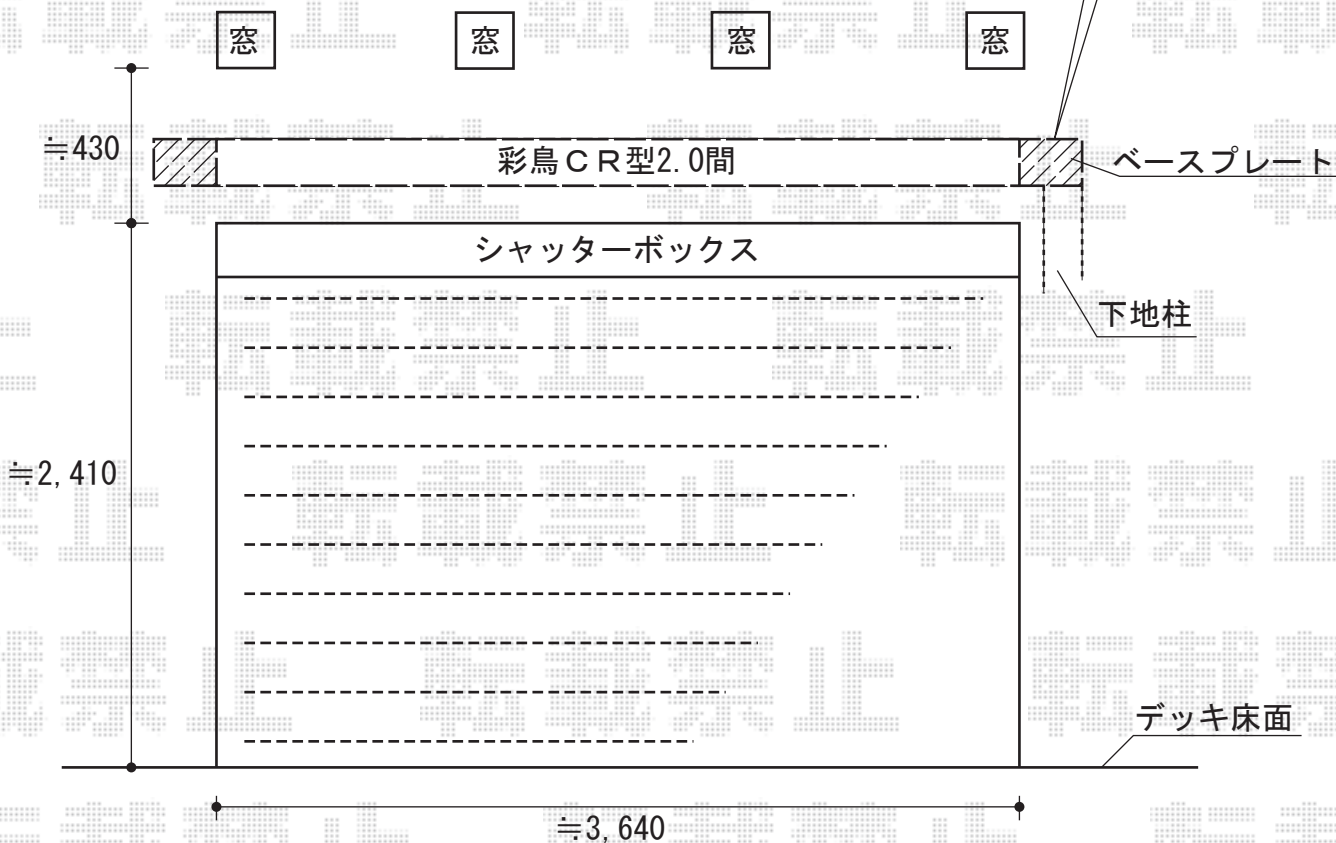

彩鳥CR型 ボックスタイプ 電動式 (室内埋込型)

下地柱~柱間にベースプレートを取り付け致します

トステム 彩鳥CR型 ボックスタイプ 電動式 (室内埋込型)  
 間口=関東間2.0間 (3,640mm)  
 出幅=2,000mm  
 本体色: オータムブラウン  
 キャンバス色: アクリル (ブリティッシュグリーン)  
 スクリーン色: ブリティッシュグリーン  
 駆動: 外観右側駆動 (室内左側) 電動式  
 追加部材: ベースプレート部材