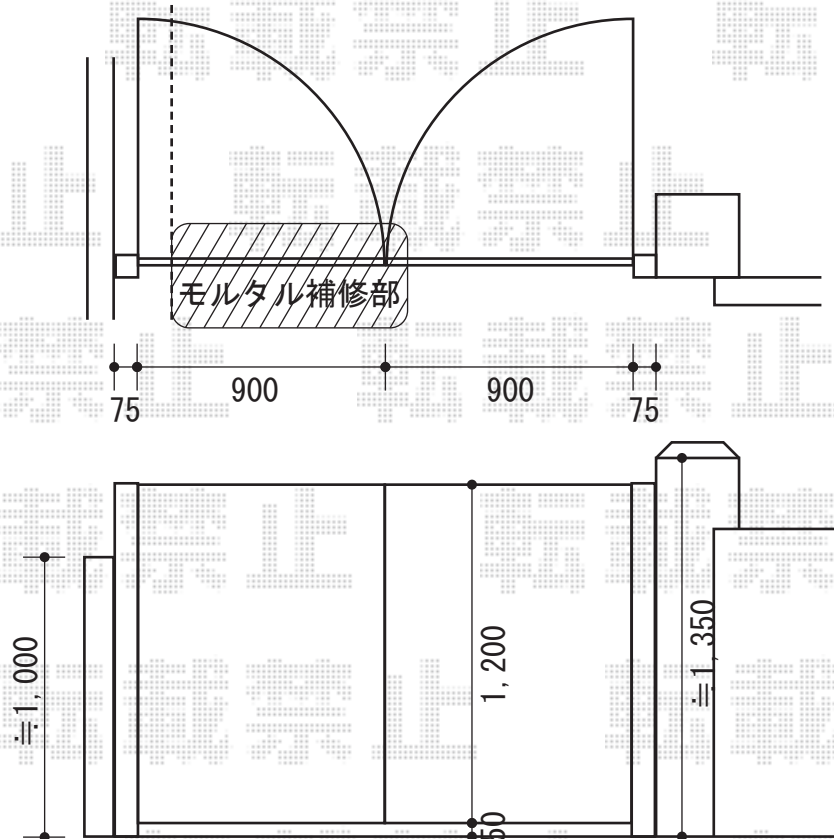

- お見積り1 -

TOEX エクスライン門扉3型
両開き[門柱仕様]
本体1枚 (W×H) =700mm×1,200mm
色：カームブラック
錠：ハンドル錠E8型/内開き

TOEX エクスポスト 縦型タイプ
縦型ポスト (W×D×H) =
160mm×363mm×450mm
色：マイルドブラック
取り出し：前入れ後取り出し

- お見積り2 -

TOEX エクスライン門扉3型
両開き[門柱仕様]
本体1枚 (W×H) =900mm×1,200mm
色：カームブラック
錠：ハンドル錠E8型/内開き

現場状況や作図制限により概略図の内容と多少の違いが生じることがございます。
施工時は、現場優先とさせて頂きたく思いますので、お立会い頂き、
最終のご指示のほど、何卒、宜しくお願い致します。

EX-SHOP
HTTP://WWW.EX-SHOP.NET

担当：溝口