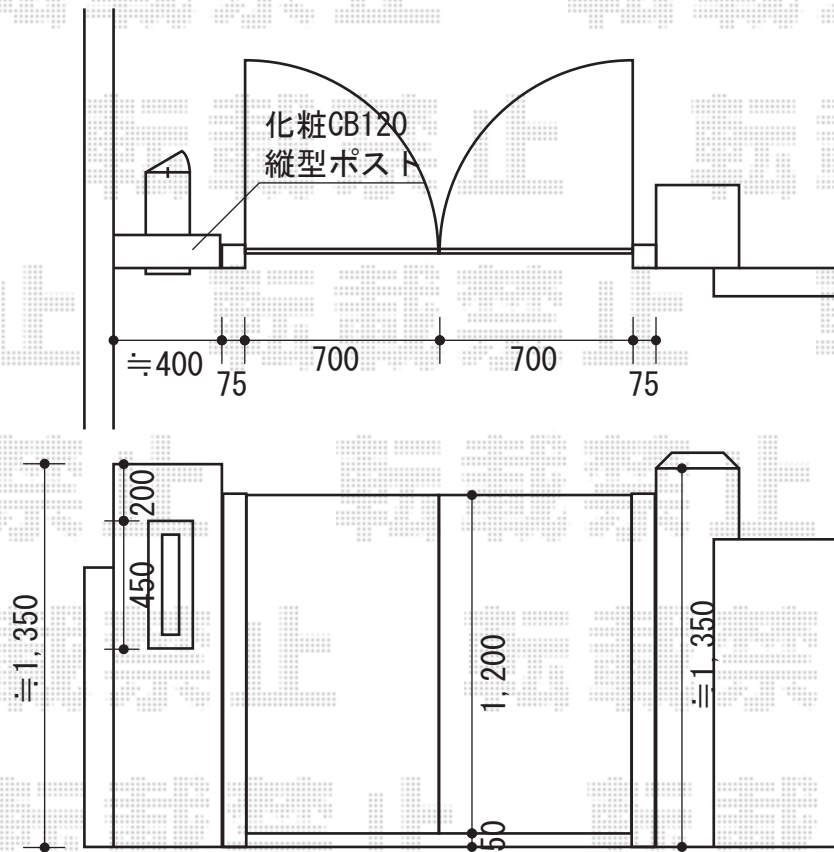

- お見積り1 -

TOEX エクスライン門扉3型
両開き[門柱仕様]
本体1枚 (W×H) =700mm×1,200mm
色：カームブラック
錠：ハンドル錠E8型/内開き

TOEX エクスポスト 縦型タイプ
縦型ポスト (W×D×H) =
160mm×363mm×450mm
色：マイルドブラック
取り出し：前入れ後取り出し

- お見積り2 -

TOEX エクスライン門扉3型
両開き[門柱仕様]
本体1枚 (W×H) =900mm×1,200mm
色：カームブラック
錠：ハンドル錠E8型/内開き

現場状況や作図制限により概略図の内容と多少の違いが生じることがございます。
施工時は、現場優先とさせて頂きたく思いますので、お立会い頂き、
最終のご指示のほど、何卒、宜しくお願い致します。

EX-SHOP
HTTP://WWW.EX-SHOP.NET

担当：溝口