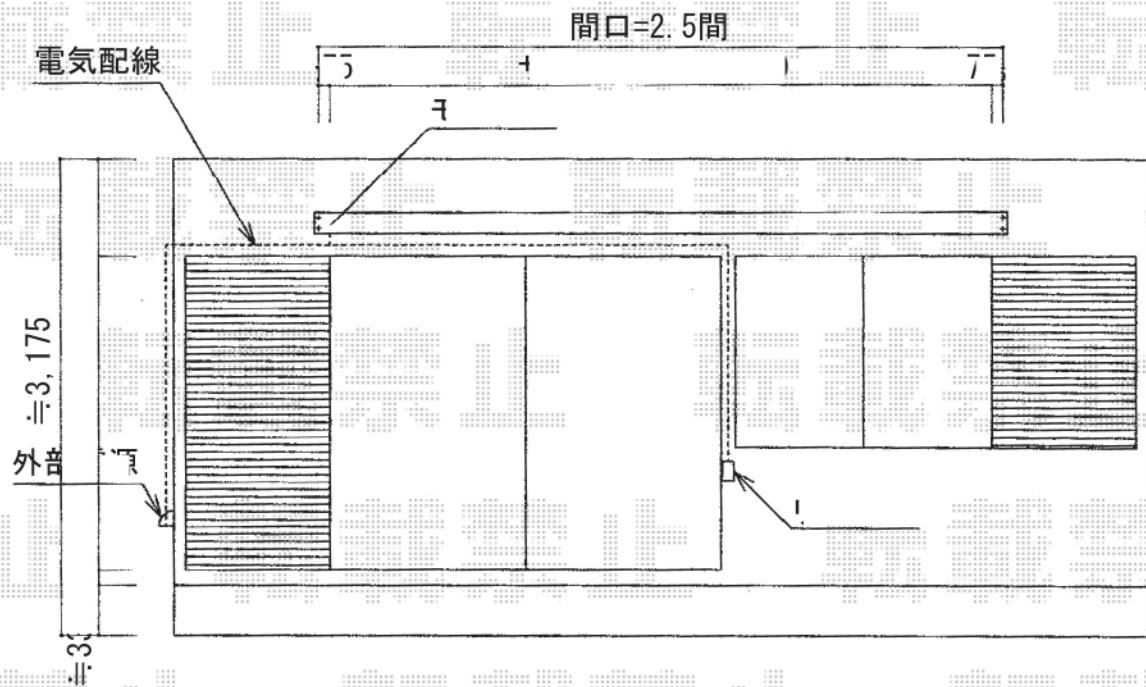

彩鳥 C型 ボックスタイプ 電動式

電気配線は、現場状況に合わせて変更する場合がございます。

彩鳥 C型 ボックスタイプ 電動式

間口=関東間2.5間 (4,550mm)

出幅=2,000mm

本体色：ホワイト

キャンバス色：ポリエステル (ストライプイエローグリーン)

駆動：電動式/外観左駆動【特注】

現場状況や作図制限により概略図の内容と多少の違いが生じることがございます。
施工時は、現場優先とさせて頂きたく思いますので、お立会い頂き、
最終のご指示のほど、何卒、宜しくお願い致します。

EX-SHOP
HTTP://WWW.EX-SHOP.NET

担当：角田