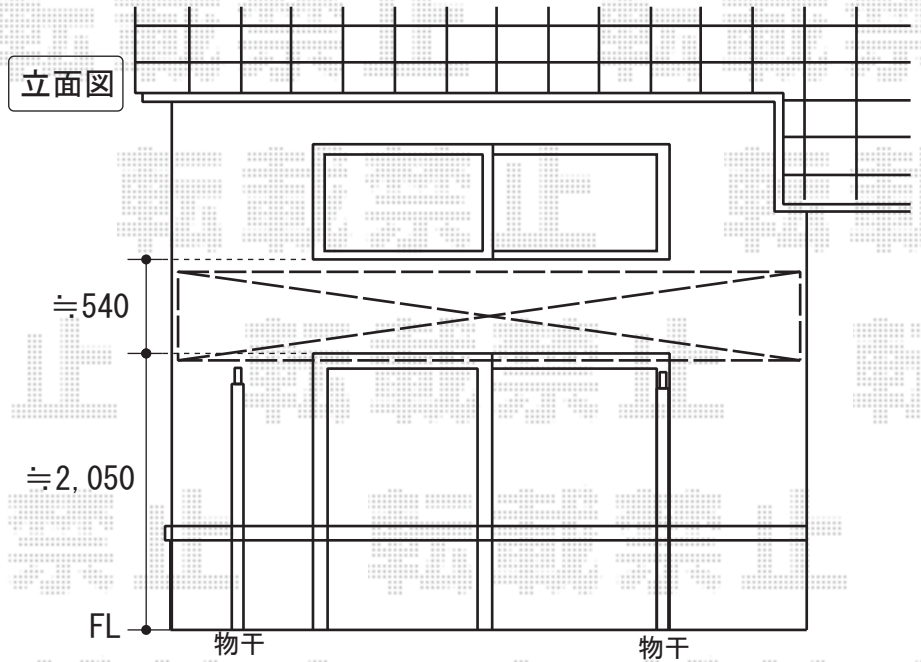

# ライザーテラスII F型 単体 ルーフタイプ

平面図

立面図

トステム ライザーテラスII F型 単体 ルーフタイプ  
 間口=関東間2.0間 (柱芯々3,660mm 屋根幅3,660mm)  
 出幅=4尺 (1,185mm)  
 色：シャイングレー  
 屋根材：ポリカーボネート (ブラウン)  
 柱仕様：柱無し

現場状況や作図制限により概略図の内容と多少の違いが生じることがございます。  
 施工時は、現場優先とさせて頂きたく思いますので、お立会い頂き、  
 最終のご指示のほど、何卒、宜しくお願い致します。