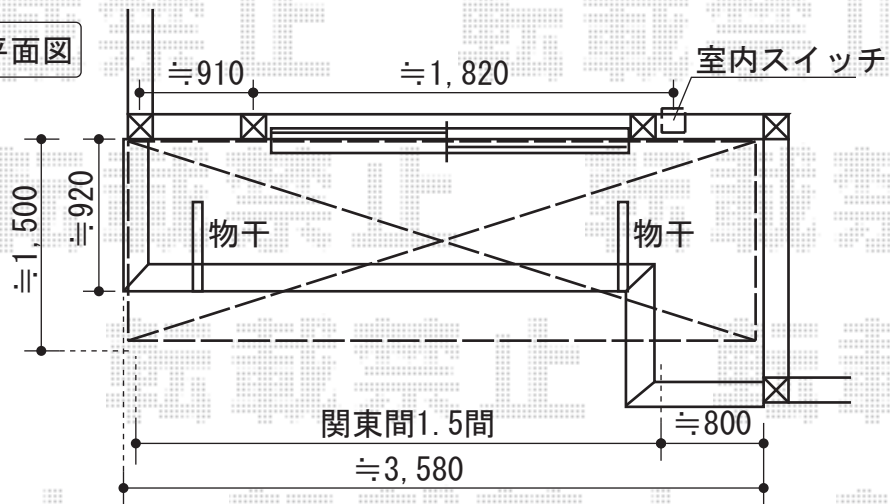

# ライザーテラスII F型 単体 ルーフタイプ

平面図

立面図

トステム ライザーテラスII F型 単体 ルーフタイプ  
 間口=関東間2.0間 (柱芯々3,660mm 屋根幅3,660mm)  
 出幅=4尺 (1,185mm)  
 色：シャイングレー  
 屋根材：ポリカーボネート (ブラウン)  
 柱仕様：柱無し

現場状況や作図制限により概略図の内容と多少の違いが生じることがございます。  
 施工時は、現場優先とさせて頂きたく思いますので、お立会い頂き、  
 最終のご指示のほど、何卒、宜しくお願い致します。