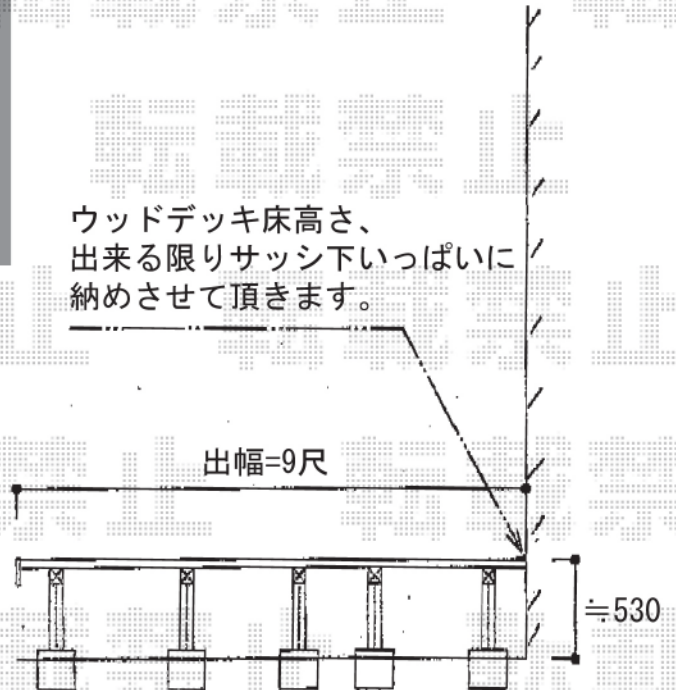

リコステージⅡ 単体

トステム リコステージⅡ 単体
 間口=2.0間 (3,620mm)
 出幅=9尺 (2,713mm)
 色：ダークブラウン
 床板：標準/縦貼り
 幕板：幕板B 薄タイプ (厚さ15mm)
 束柱：束柱B (L=282mm~432mm)

ウッドデッキ床高さ、
 出来る限りサッシ下いっばいに
 納めさせていただきます。

現場状況や作図制限により概略図の内容と多少の違いが生じることがございます。
 施工時は、現場優先とさせて頂きたく思いますので、お立会い頂き、
 最終のご指示のほど、何卒、宜しくお願い致します。