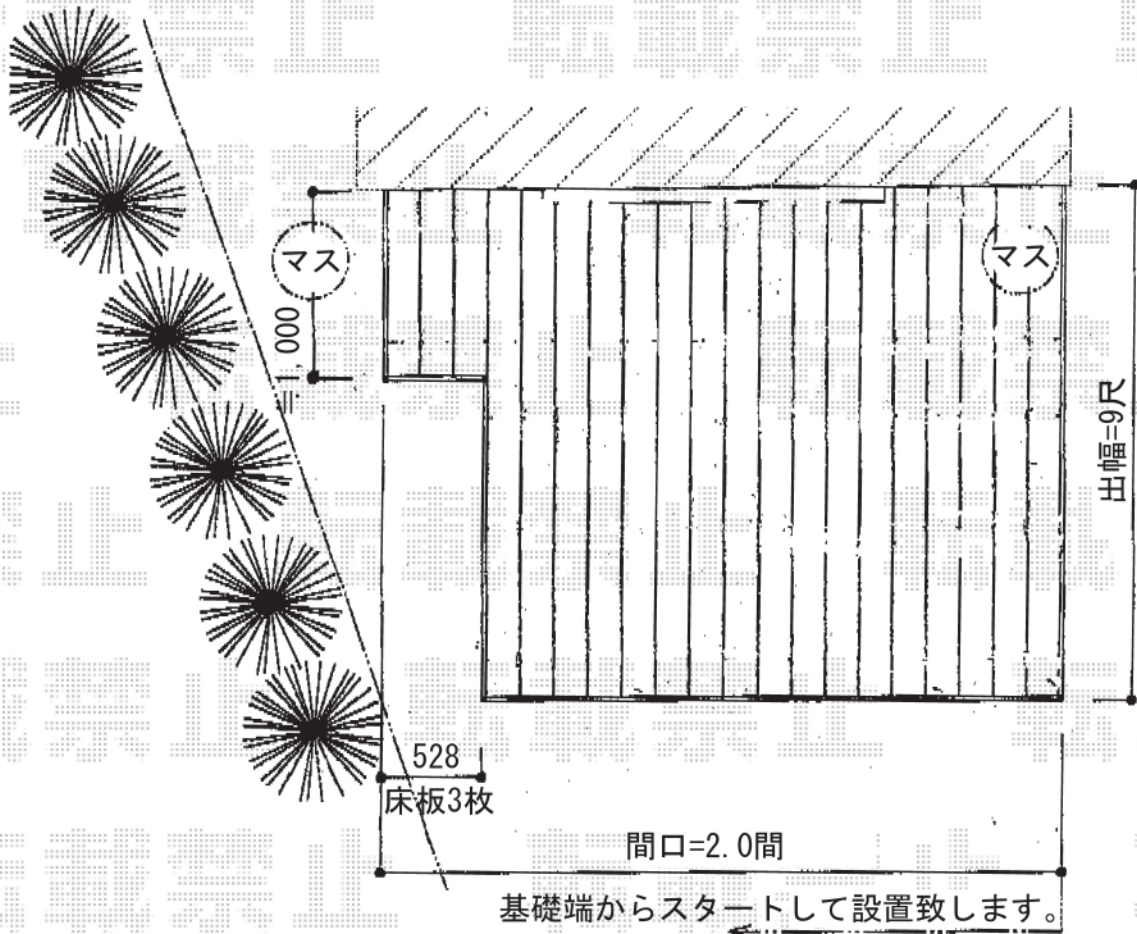

リコステージⅡ 単体

トステム リコステージⅡ 単体
 間口=2.0間 (3,620mm)
 出幅=9尺 (2,713mm)
 色：ダークブラウン
 床板：標準/縦貼り
 幕板：幕板B 薄タイプ (厚さ15mm)
 束柱：束柱B (L=282mm~432mm)

ウッドデッキ床高さ、
 出来る限りサッシ下いっばいに
 納めさせていただきます。

現場状況や作図制限により概略図の内容と多少の違いが生じることがございます。
 施工時は、現場優先とさせて頂きたく思いますので、お立会い頂き、
 最終のご指示のほど、何卒、宜しくお願い致します。