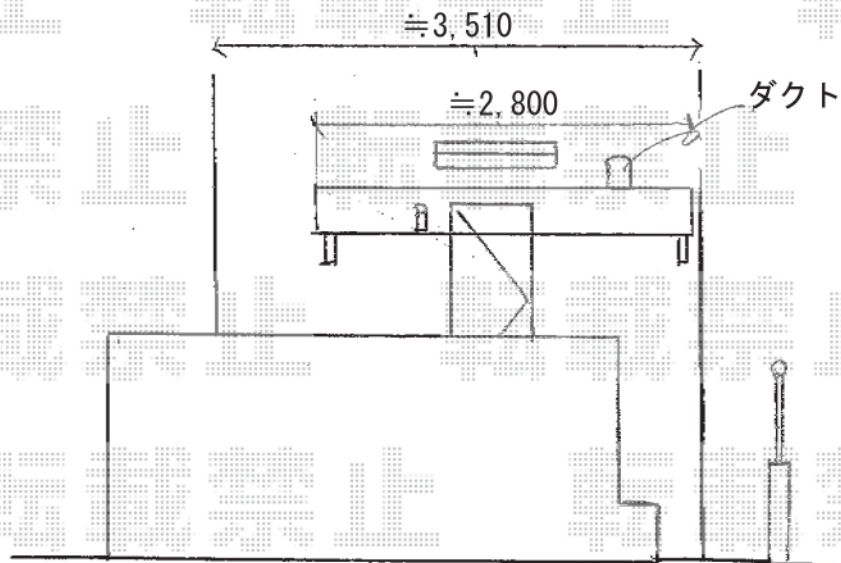

# ヴェクター F型 単体 ルーフタイプ 積雪~20cm対応

YKK AP ヴェクター F型 単体 ルーフタイプ 積雪~20cm対応  
間口=関東間1.5間 (方杖芯々2,730mm 屋根幅2,805mm)  
出幅=3尺 (870mm)  
色: カームブラック  
屋根材: ポリカーボネート (アースブルー)  
柱仕様: 柱無し  
施工方法: 下止め

現場状況や作図制限により概略図の内容と多少の違いが生じることがございます。  
施工時は、現場優先とさせて頂きたく思いますので、お立会い頂き、  
最終のご指示のほど、何卒、宜しくお願い致します。