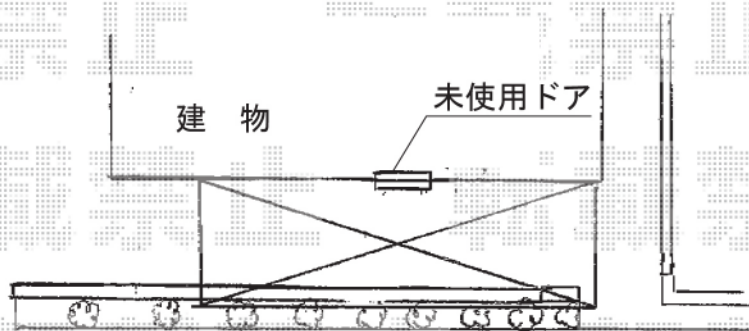

# ヴェクター F型 単体 ルーフタイプ 積雪~20cm対応

YKK AP ヴェクター F型 単体 ルーフタイプ 積雪~20cm対応  
間口=関東間1.5間 (方杖芯々2,730mm 屋根幅2,805mm)  
出幅=3尺 (870mm)  
色: カームブラック  
屋根材: ポリカーボネート (アースブルー)  
柱仕様: 柱無し  
施工方法: 下止め

現場状況や作図制限により概略図の内容と多少の違いが生じることがございます。  
施工時は、現場優先とさせて頂きたく思いますので、お立会い頂き、  
最終のご指示のほど、何卒、宜しくお願い致します。