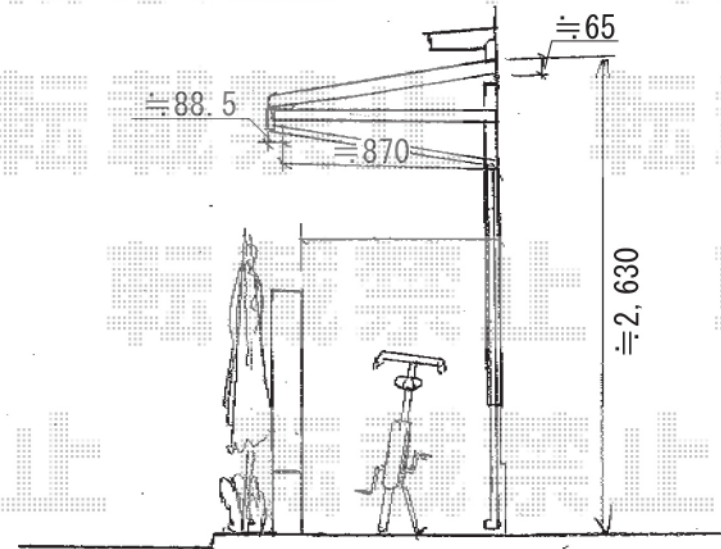

# ヴェクター F型 単体 ルーフタイプ 積雪~20cm対応

YKK AP ヴェクター F型 単体 ルーフタイプ 積雪~20cm対応  
間口=関東間1.5間 (方杖芯々2,730mm 屋根幅2,805mm)  
出幅=3尺 (870mm)  
色: カームブラック  
屋根材: ポリカーボネート (アースブルー)  
柱仕様: 柱無し  
施工方法: 下止め

現場状況や作図制限により概略図の内容と多少の違いが生じることがございます。  
施工時は、現場優先とさせて頂きたく思いますので、お立会い頂き、  
最終のご指示のほど、何卒、宜しくお願い致します。