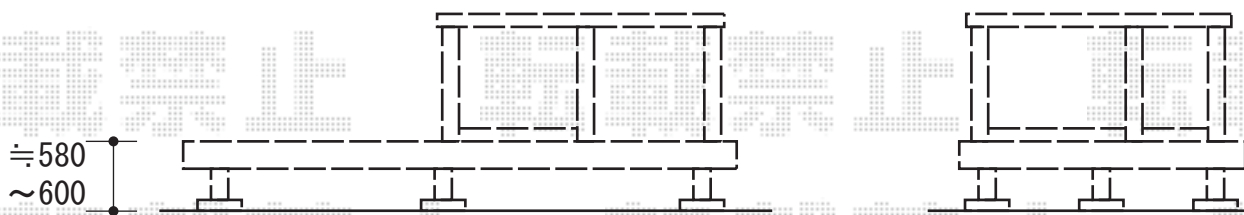

## YKK AP リウッドデッキII ワイド

間口=1.5間(3,088mm)

出幅=6尺(1,850mm)

色：レッドブラウン

床板：縦貼り/標準

束柱：KSタイプ(H：400~500mm)/東色カームブラック

リウッドデッキフェンス2型：L字型(07用×3スパン)+(09用×1スパン)

現場状況や作図制限により概略図の内容と多少の違いが生じることがございます。  
施工時は、現場優先とさせていただきますので、お立会い頂き、  
最終のご指示のほど、何卒、宜しくお願い致します。