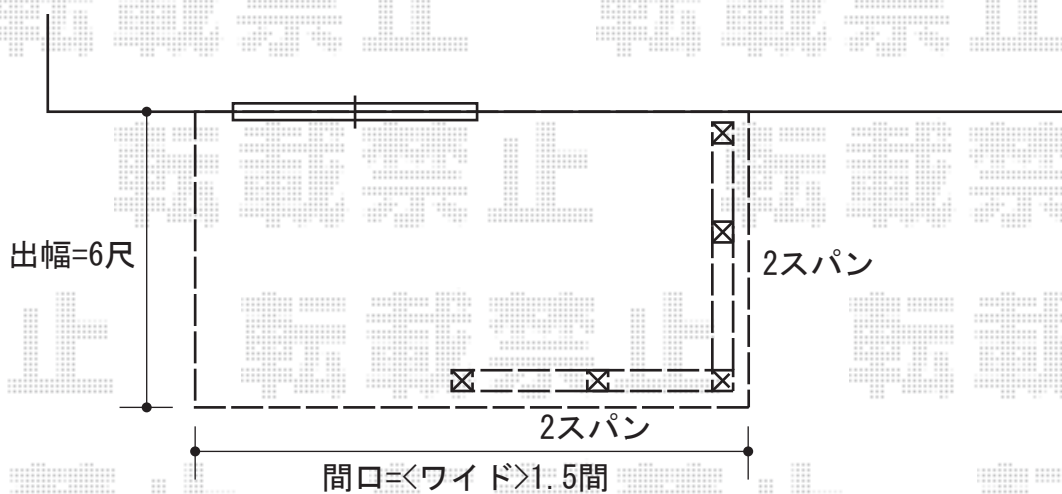

## YKK AP リウッドデッキII ワイド

間口=1.5間(3,088mm)

出幅=6尺(1,850mm)

色：レッドブラウン

床板：縦貼り/標準

束柱：KSタイプ(H：400~500mm)/東色カームブラック

リウッドデッキフェンス2型：L字型(07用×3スパン)+(09用×1スパン)

現場状況や作図制限により概略図の内容と多少の違いが生じることがございます。  
施工時は、現場優先とさせていただきますので、お立会い頂き、  
最終のご指示のほど、何卒、宜しくお願い致します。