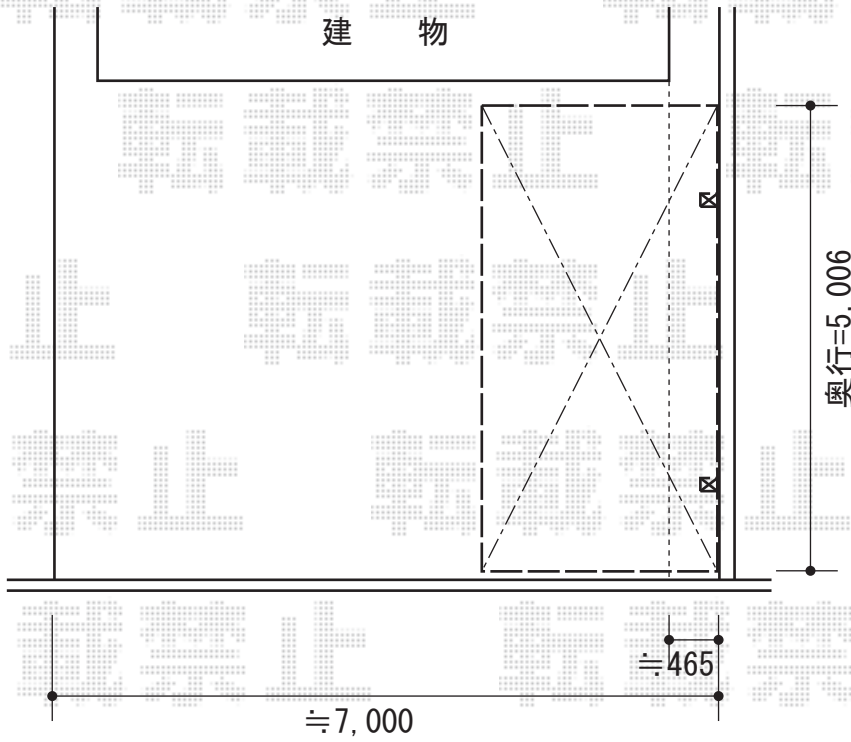

キューブポートプラス レギュラー 積雪~20cm対応

TOEX キューブポートプラス レギュラー 積雪~20cm対応
幅=2,706.5mm
奥行=5,006mm
色：シャイングレー+イタリアンウォールナット
屋根材：ポリカーボネート（クリアマット）
柱仕様：ロング柱仕様（有効高 約2,509mm）
オプション：偏芯基礎部材（27型用）×2

現場状況や作図制限により概略図の内容と多少の違いが生じることがございます。
施工時は、現場優先とさせて頂きたく思いますので、お立会い頂き、
最終のご指示のほど、何卒、宜しくお願い致します。