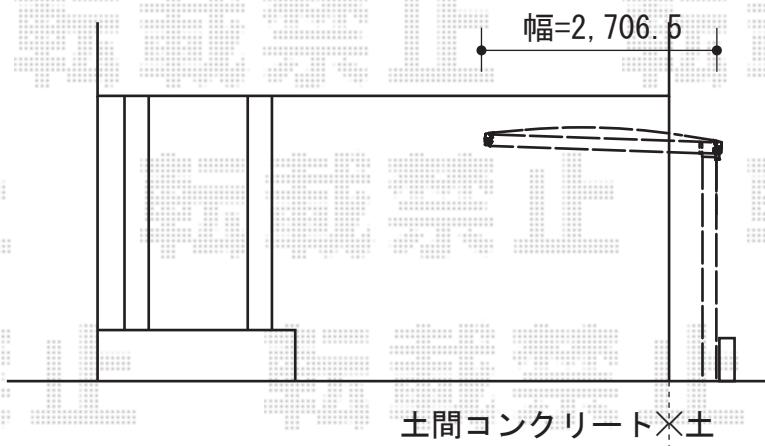

キューブポートプラス レギュラー 積雪~20cm対応

TOEX キューブポートプラス レギュラー 積雪~20cm対応
幅=2,706.5mm
奥行=5,006mm
色：シャイングレー+イタリアンウォールナット
屋根材：ポリカーボネート（クリアマット）
柱仕様：ロング柱仕様（有効高 約2,509mm）
オプション：偏芯基礎部材（27型用）×2

現場状況や作図制限により概略図の内容と多少の違いが生じることがございます。
施工時は、現場優先とさせて頂きたく思いますので、お立会い頂き、
最終のご指示のほど、何卒、宜しくお願い致します。