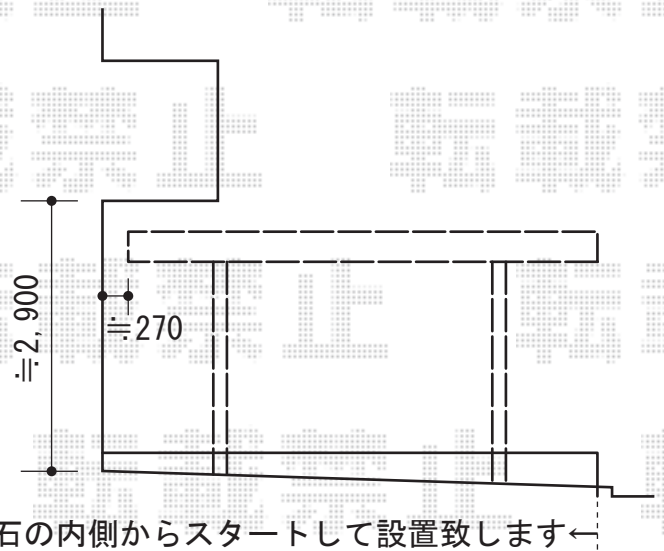

キューブポートプラス レギュラー 積雪~20cm対応

TOEX キューブポートプラス レギュラー 積雪~20cm対応
幅=2,706.5mm
奥行=5,006mm
色：シャイングレー+イタリアンウォールナット
屋根材：ポリカーボネート（クリアマット）
柱仕様：ロング柱仕様（有効高 約2,509mm）
オプション：偏芯基礎部材（27型用）×2

現場状況や作図制限により概略図の内容と多少の違いが生じることがございます。
施工時は、現場優先とさせて頂きたく思いますので、お立会い頂き、
最終のご指示のほど、何卒、宜しくお願い致します。