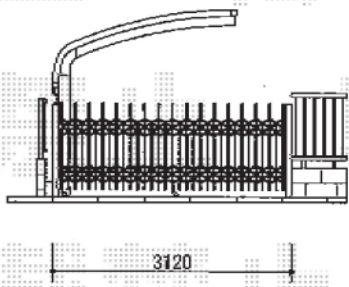

カーポート・伸縮門扉

トステム テールポートシグマIII 積雪~20cm対応
 幅=2,400mm
 奥行=5,686mm
 色：【仮】シャイングレー
 屋根材：熱線吸収アクリルカーボネート（ブルースモーク）
 柱仕様：標準柱仕様（有効高 約1,804mm）
 サイドパネル：1段（H：1,000）+着脱式サポート2本

TOEX アルシャインPG型R Aタイプ ノンレール 片開き
 開口幅=3,262mm
 全幅=3,432mm
 たたみ幅=574mm
 高さ=1,450mm
 色：マイルドブラック
 キャスター数：3
 落棒数：3