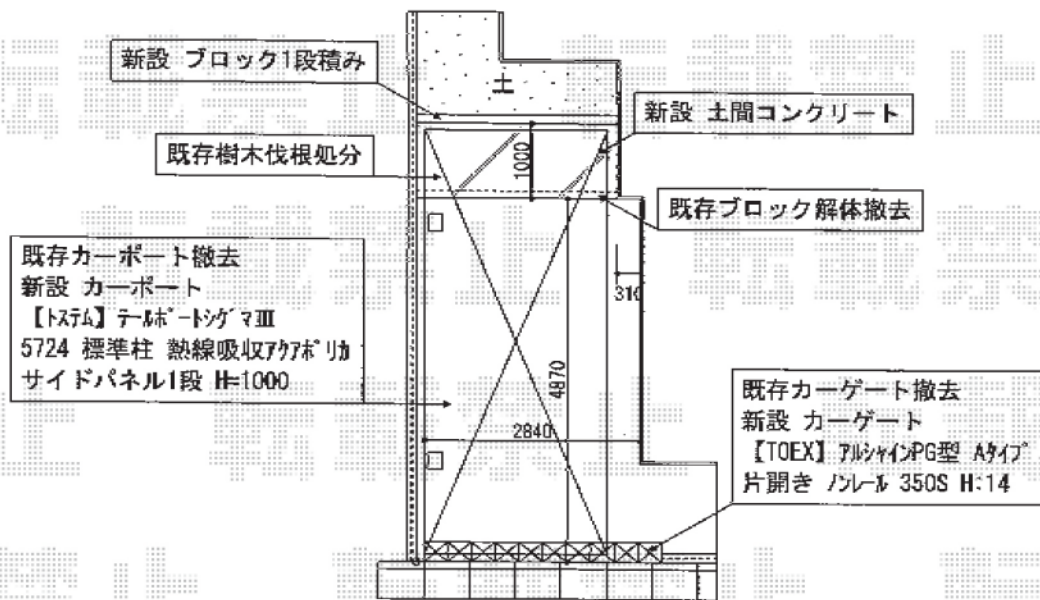

カーポート・伸縮門扉

トステム テールポートシグマIII 積雪~20cm対応
 幅=2,400mm
 奥行=5,686mm
 色：【仮】シャイングレー
 屋根材：熱線吸収アクリルカーボネート（ブルースモーク）
 柱仕様：標準柱仕様（有効高 約1,804mm）
 サイドパネル：1段（H：1,000）+着脱式サポート2本

TOEX アルシャインPG型R Aタイプ ノンレール 片開き
 開口幅=3,262mm
 全幅=3,432mm
 たたみ幅=574mm
 高さ=1,450mm
 色：マイルドブラック
 キャスター数：3
 落棒数：3