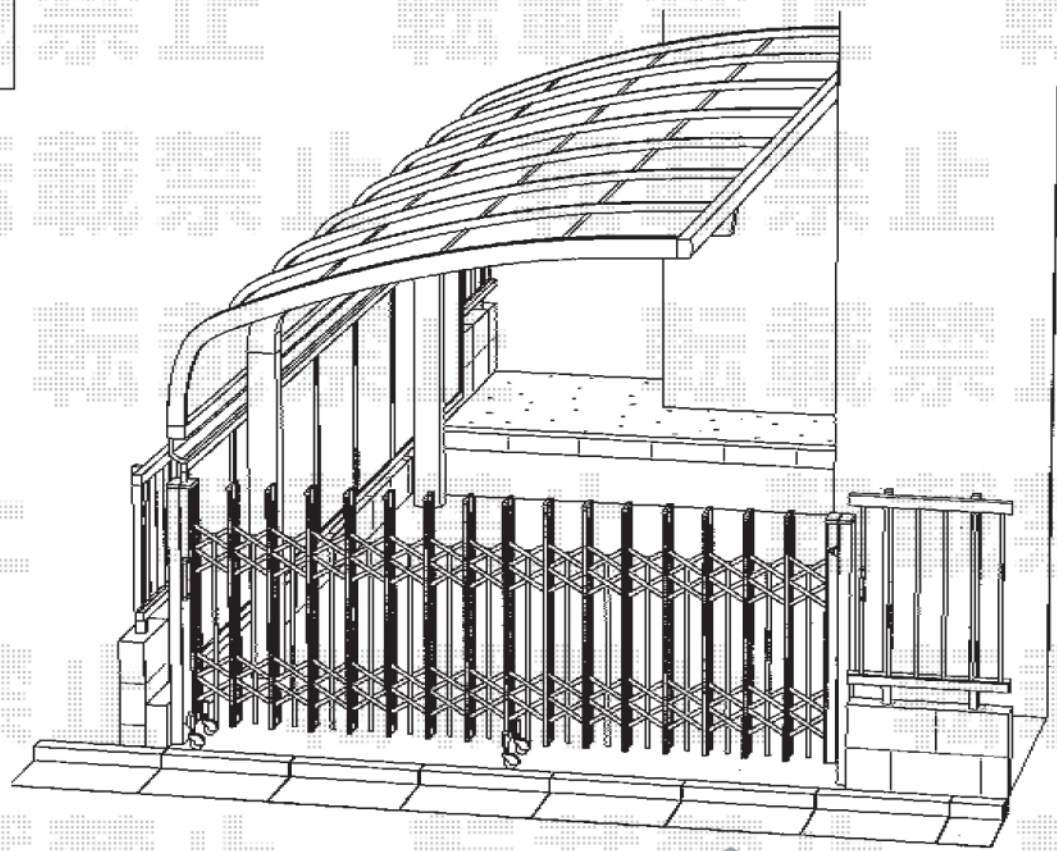

カーポート・伸縮門扉

トステム テールポートシグマIII 積雪~20cm対応
 幅=2,400mm
 奥行=5,686mm
 色：【仮】シャイングレー
 屋根材：熱線吸収アクリルカーボネート（ブルースモーク）
 柱仕様：標準柱仕様（有効高 約1,804mm）
 サイドパネル：1段（H：1,000）+着脱式サポート2本

TOEX アルシャインPG型R Aタイプ ノンレール 片開き
 開口幅=3,262mm
 全幅=3,432mm
 たたみ幅=574mm
 高さ=1,450mm
 色：マイルドブラック
 キャスター数：3
 落棒数：3