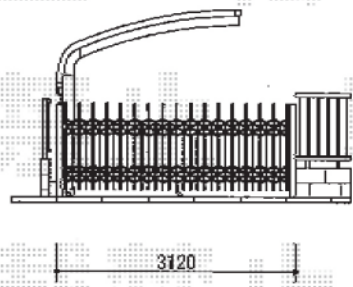

カーポート・伸縮門扉

トステム テールポートシグマIII 積雪~20cm対応
 幅=2,400mm
 奥行=5,686mm
 色：【仮】シャイングレー
 屋根材：熱線吸収アクリルカーボネート（ブルースモーク）
 柱仕様：標準柱仕様（有効高 約1,804mm）
 サイドパネル：1段（H：1,000）+着脱式サポート2本

TOEX アルシャインPG型R Aタイプ ノンレール 片開き
 開口幅=3,262mm
 全幅=3,432mm
 たたみ幅=574mm
 高さ=1,450mm
 色：マイルドブラック
 キャスター数：3
 落棒数：3