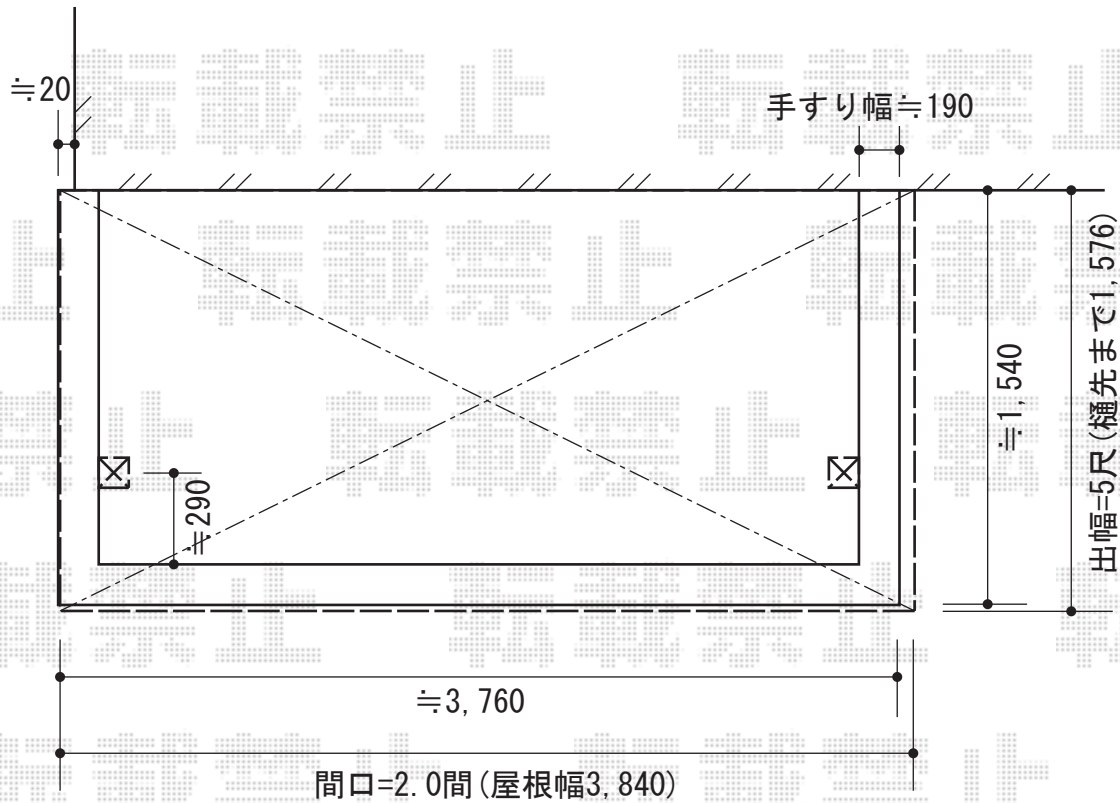

アルファテラスF型 単体 屋根タイプ 積雪~20cm対応

トステム アルファテラスF型 単体
屋根タイプ 積雪~20cm対応
間口=関東間2.0間 (柱芯々3,650mm 屋根幅3,840mm)
出幅=5尺 (1,485mm)
色：シャイングレー
屋根材：ポリカーボネート (ブルースモーク)
柱仕様：柱奥行移動タイプ
オプション：吊り下げ物干し 標準 2本入

現場状況や作図制限により概略図の内容と多少の違いが生じることがございます。
施工時は、現場優先とさせていただきますので、お立会い頂き、
最終のご指示のほど、何卒、宜しくお願い致します。