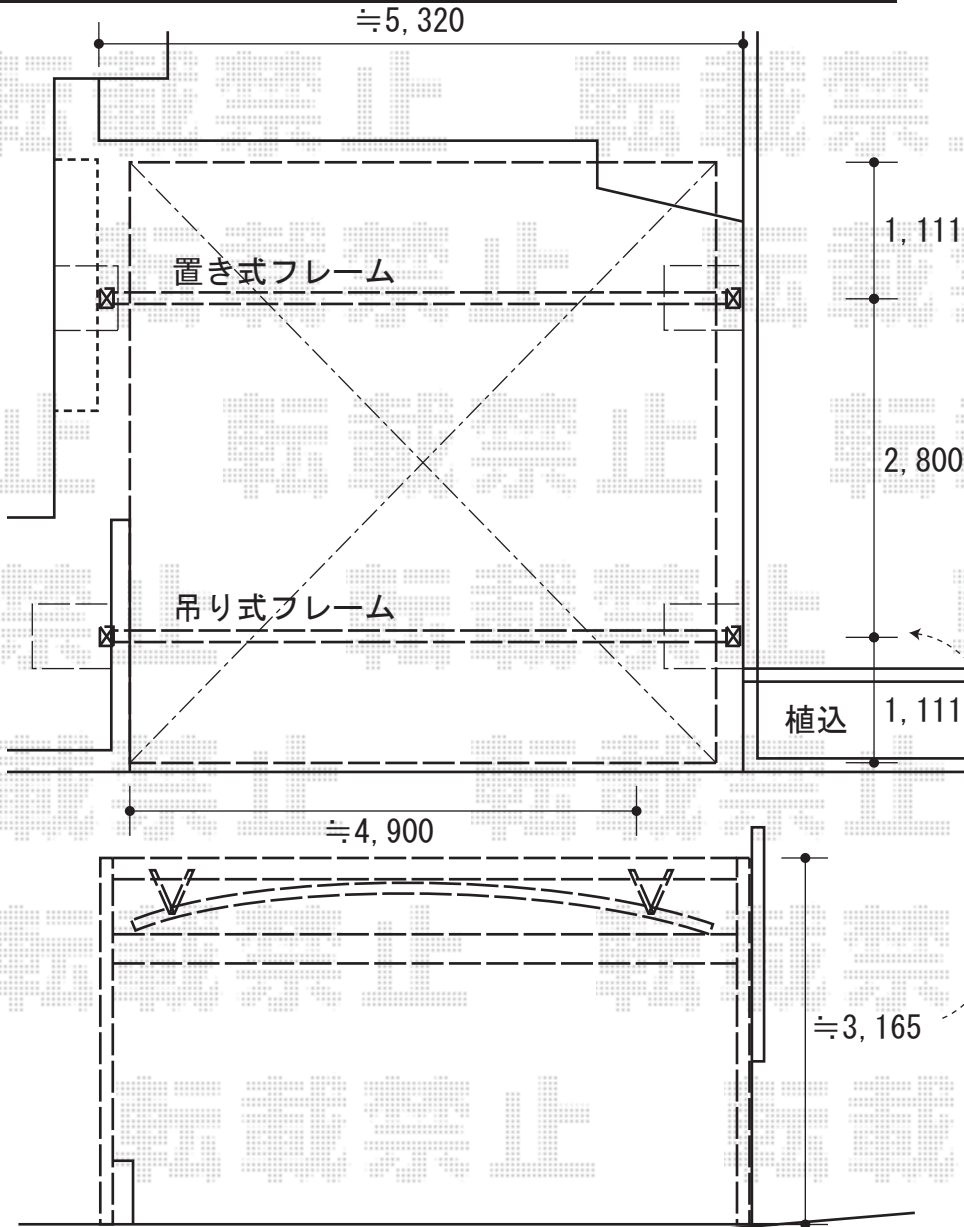

マルチスクエア アール屋根ワイド 積雪~20cm対応

- お見積り2 -

トステム マルチスクエア アール屋根ワイド 積雪~20cm対応
屋根ユニット：5054（幅5,398mm×奥行5,022mm）
フレームユニット：吊り式両支持54サイズ（幅5,918mm）・ハイルーフ柱
フレームユニット：置き式両支持54サイズ（幅5,918mm）・ハイルーフ柱
色：シャイングレー
屋根材：熱線吸収ポリカーボネート（ブルースモークマット）
雨樋仕様：標準縦樋
オプション：フレームカバー（柱・梁片面分/イタリアンウォールナット）