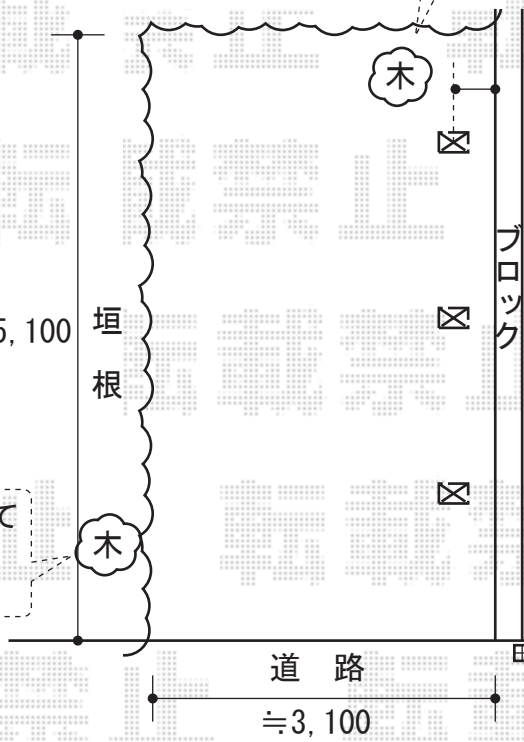

レイナキャップポート50

事前に、別途
カットして頂けますよう、
お願い致します。

<柱位置未定>
施工に際して
ご確認頂けますよう、
お願い致します。

隣地

YKK AP レイナキャップポート50
積雪~50cm対応

幅=2,702mm
奥行=5,052mm
色：ホワイト
屋根材：熱線遮断ポリカーボネート
(アースブルーマット調)
柱仕様：標準柱仕様
(有効高 約2,000mm)
オプション：着脱式サポート 3本入

イディオスAD型

事前に、別途
カットして頂けますよう、
お願い致します。

隣地

YKK AP イディオス AD型
積雪~100cm対応[側面鼻隠しありタイプ]
幅=3,058mm
奥行=5,085mm
色：プラチナステン
屋根材：熱線遮断ポリカーボネート
(アースブルーマット調)
柱仕様：標準柱仕様 (有効高 約2,355mm)

現場状況や作図制限により概略図の内容と多少の違いが生じることがございます。
施工時は、現場優先とさせて頂きたく思いますので、お立会い頂き、
最終のご指示のほど、何卒、宜しくお願い致します。