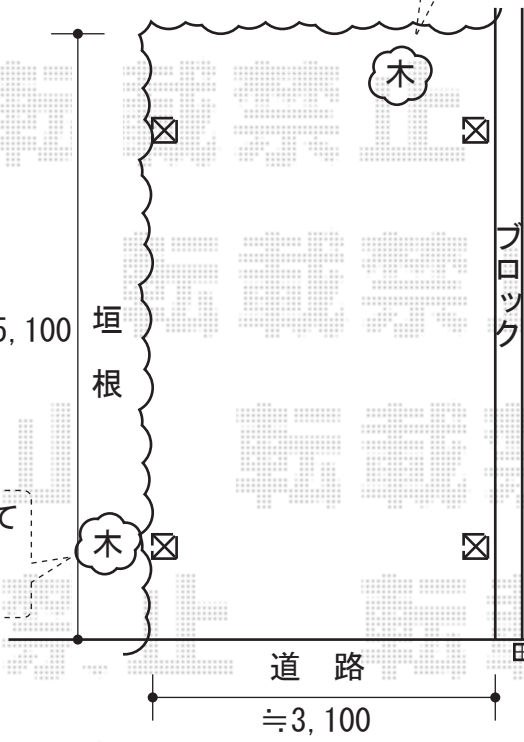

レイナキャップポート50

事前に、別途
カットして頂けますよう、
お願い致します。

<柱位置未定>
施工に際して
ご確認頂けますよう、
お願い致します。

隣地

YKK AP レイナキャップポート50
積雪~50cm対応

幅=2,702mm
奥行=5,052mm
色：ホワイト
屋根材：熱線遮断ポリカーボネート
(アースブルーマット調)
柱仕様：標準柱仕様
(有効高 約2,000mm)
オプション：着脱式サポート 3本入

イディオスAD型

事前に、別途
カットして頂けますよう、
お願い致します。

隣地

YKK AP イディオス AD型
積雪~100cm対応[側面鼻隠しありタイプ]
幅=3,058mm
奥行=5,085mm
色：プラチナステン
屋根材：熱線遮断ポリカーボネート
(アースブルーマット調)
柱仕様：標準柱仕様 (有効高 約2,355mm)

現場状況や作図制限により概略図の内容と多少の違いが生じることがございます。
施工時は、現場優先とさせて頂きたく思いますので、お立会い頂き、
最終のご指示のほど、何卒、宜しくお願い致します。