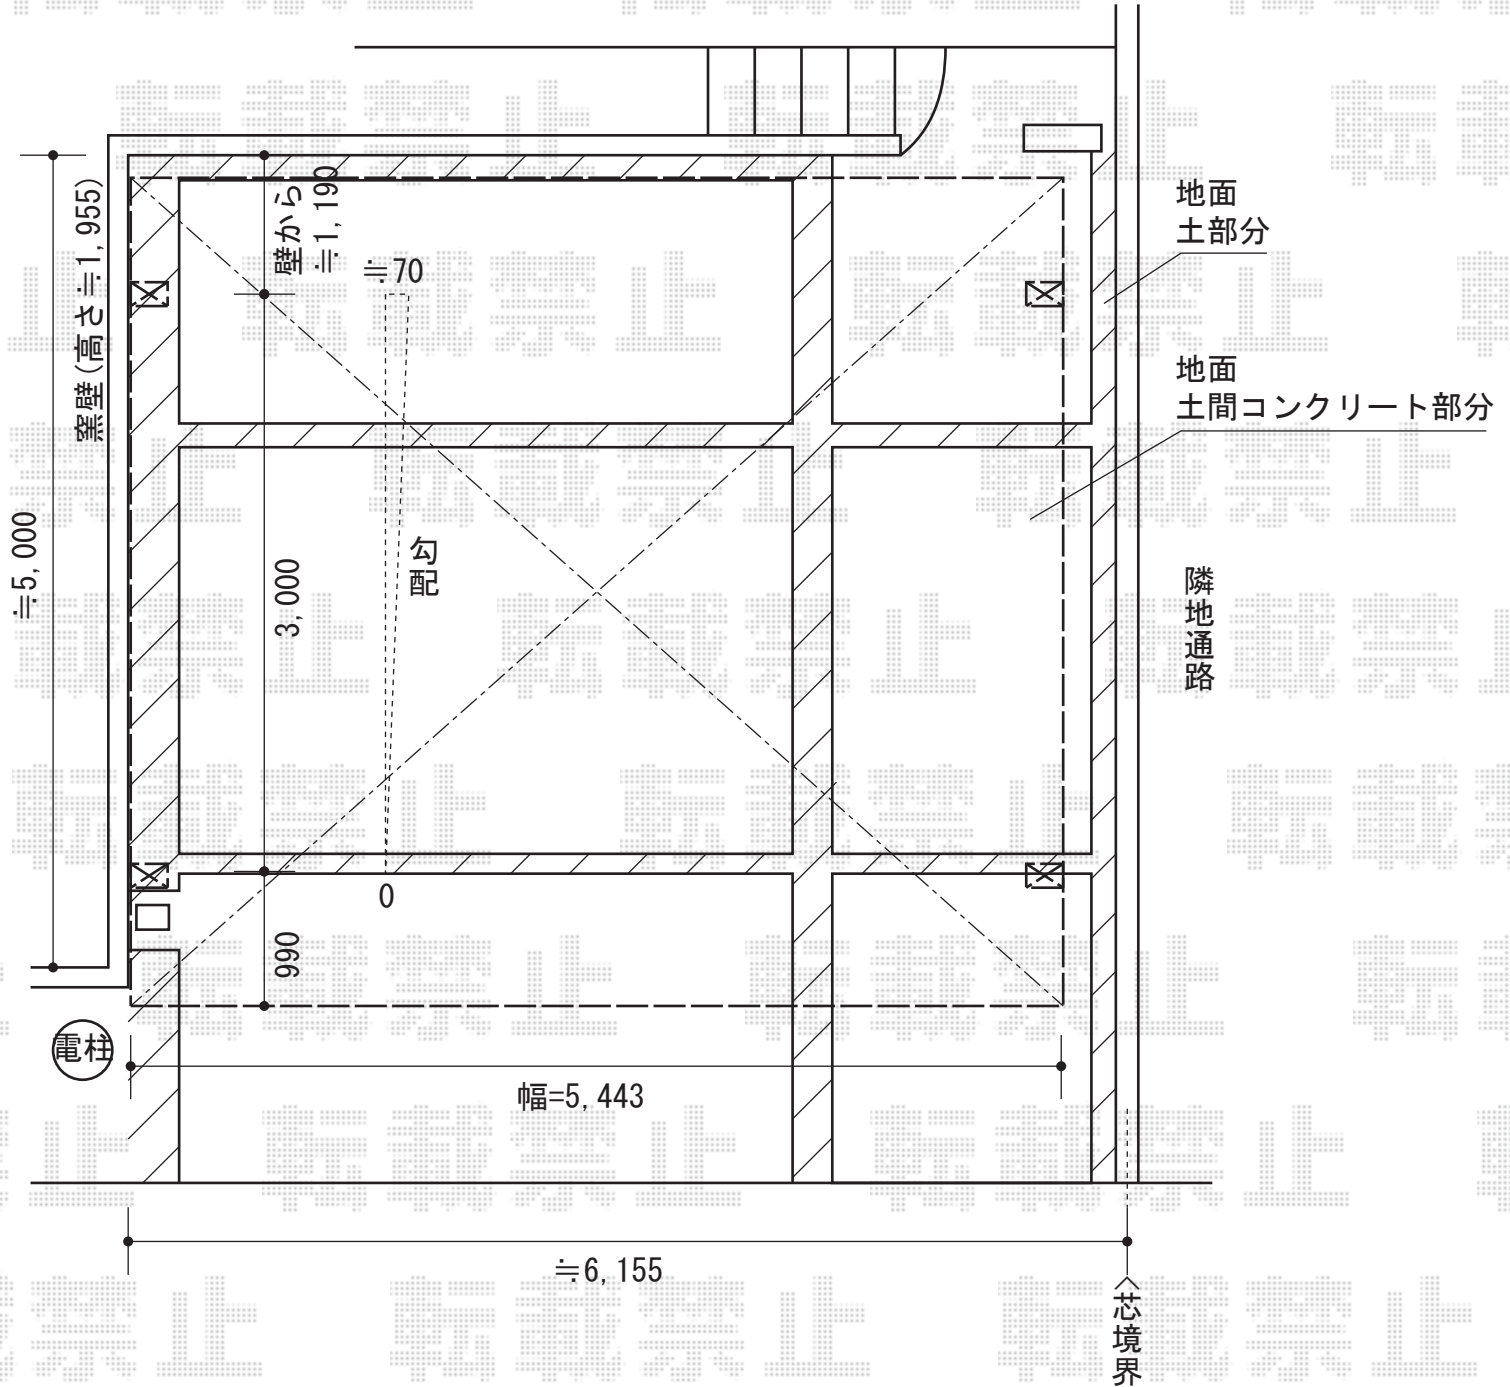

カーポート

カーブポートシグマⅢ ワイド 積雪~20cm対応

幅=5,443mm

奥行=4,980mm

色：シャイングレー

屋根材：熱線吸収アクアポリカーボネート（ブルースモーク）

柱仕様：ロング柱23仕様（有効高 約2,300mm）

現場状況や作図制限により概略図の内容と多少の違いが生じることがございます。
施工時は、現場優先とさせていただきますので、お立会い頂き、
最終のご指示のほど、何卒、宜しくお願い致します。