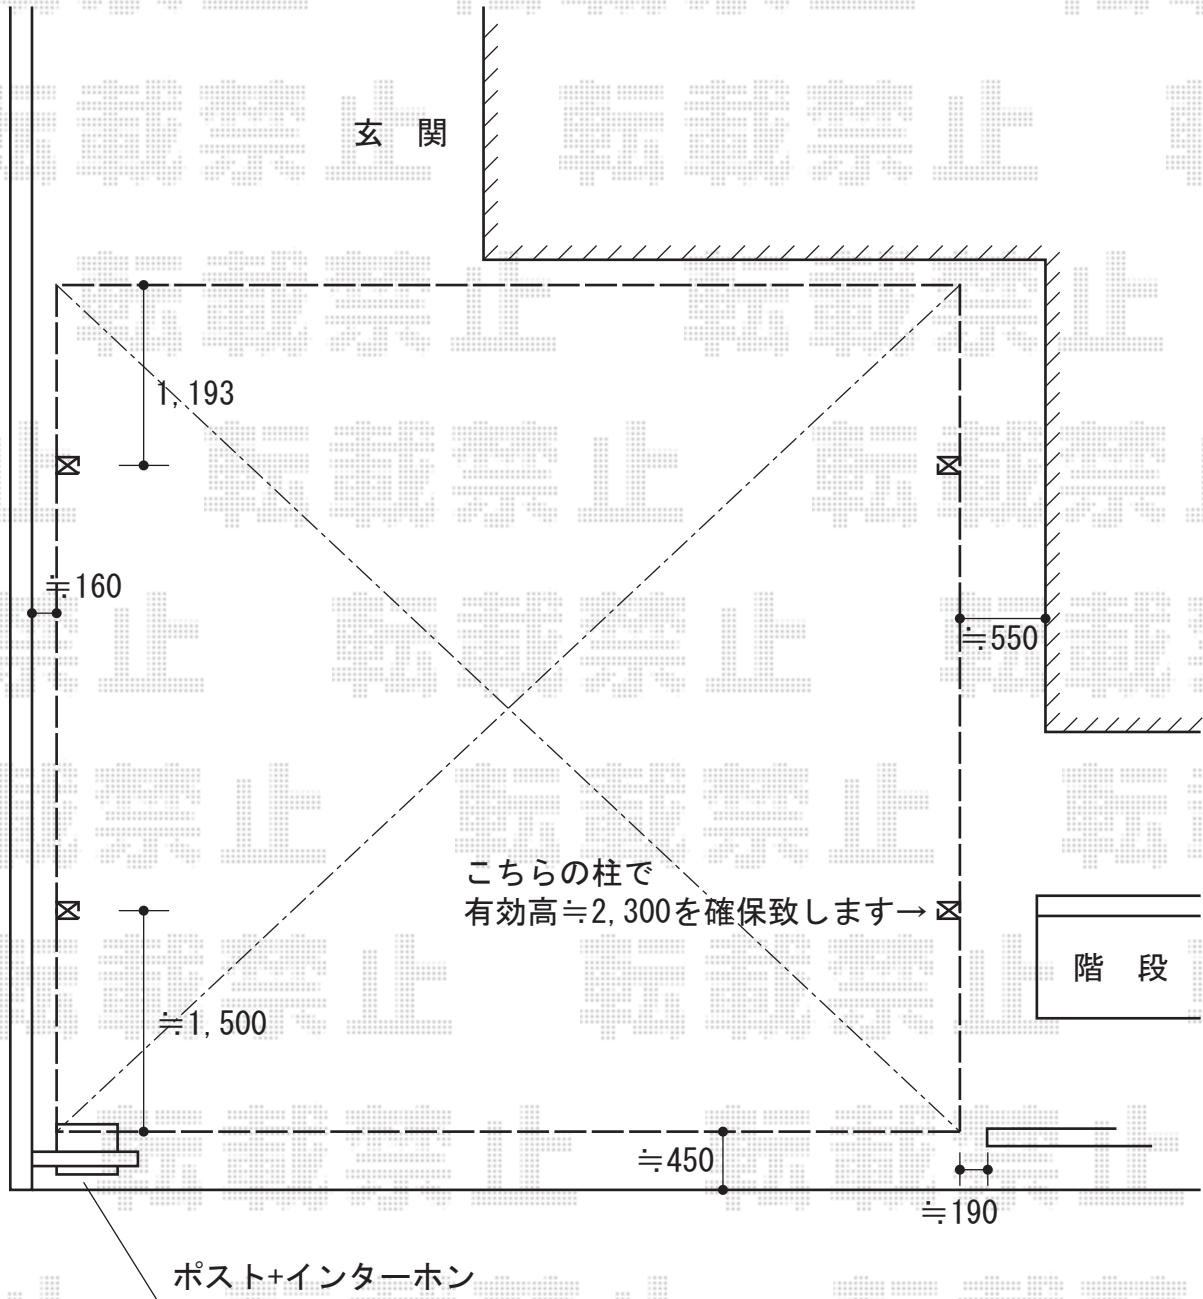

カーブポートシグマⅢ ワイド 積雪～20cm対応

カーブポートシグマⅢ ワイド 積雪～20cm対応
幅=6,060mm
奥行=5,686mm
色：シャイングレー
屋根材：ポリカーボネート（ブルースモーク）
柱仕様：ロング柱23仕様（有効高 約2,300mm）

現場状況や作図制限により概略図の内容と多少の違いが生じることがございます。
施工時は、現場優先とさせて頂きたく思いますので、お立会い頂き、
最終のご指示のほど、何卒、宜しくお願い致します。