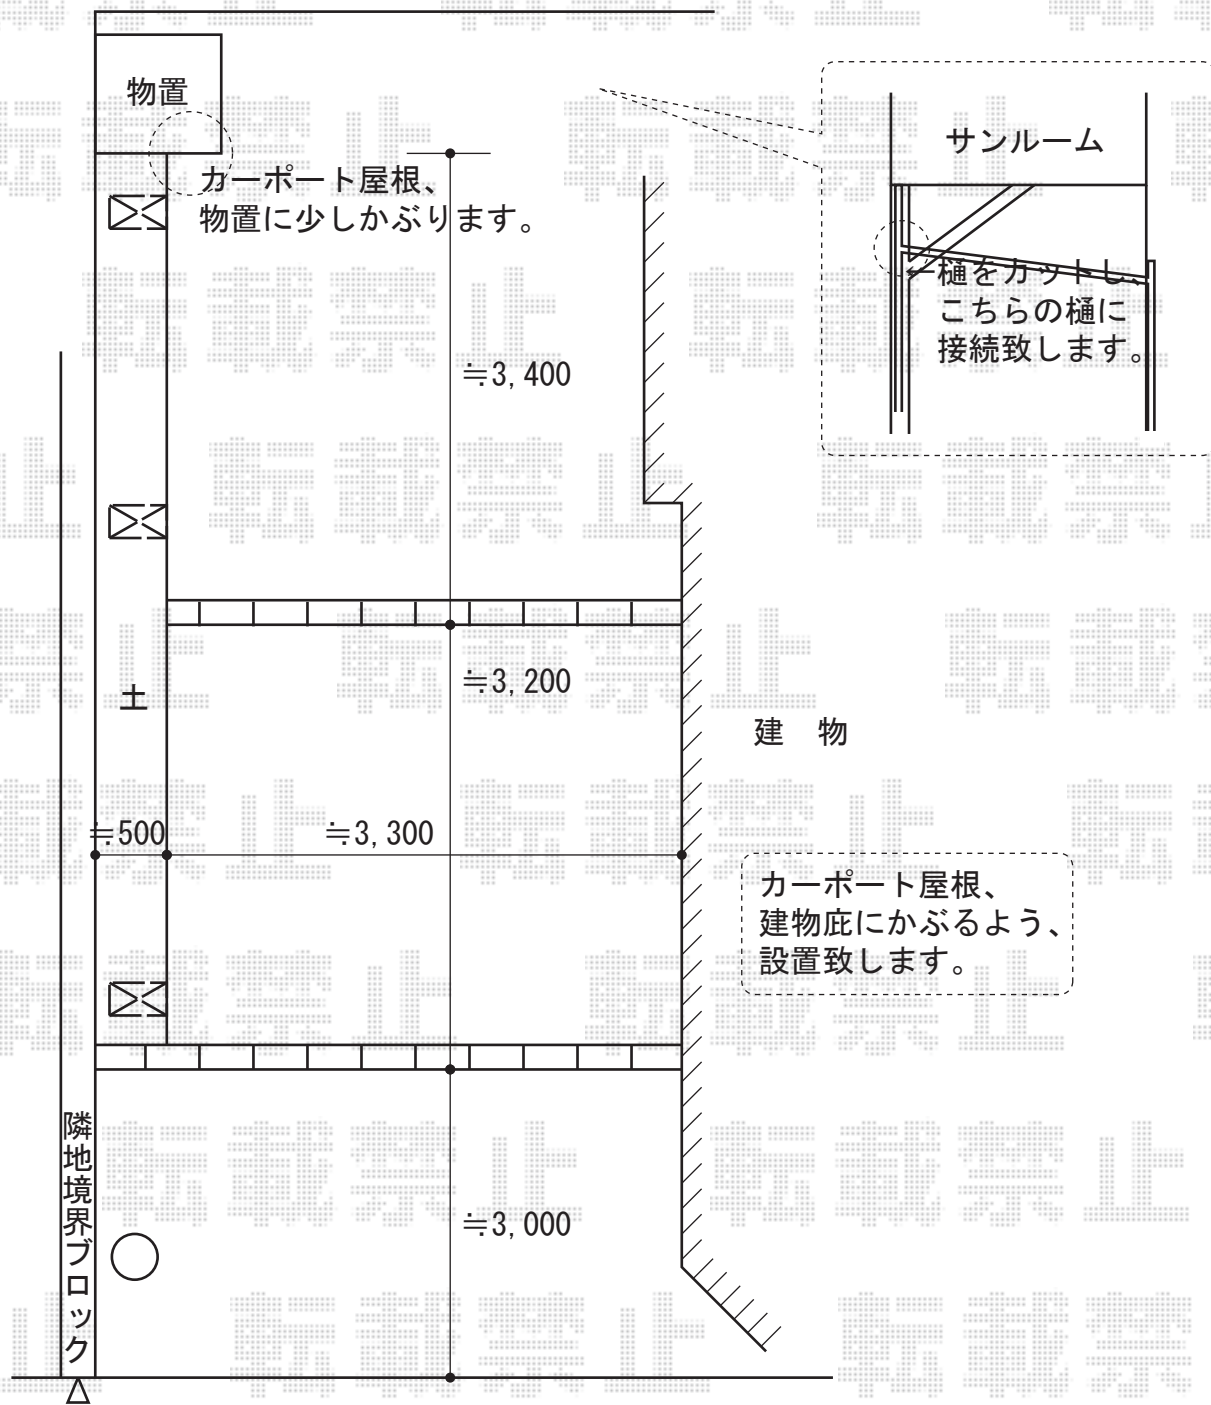

# レイナポート 延長タイプ 積雪～20cm対応

YKK AP レイナポート 延長タイプ 積雪～20cm対応  
幅=3,000mm  
奥行=7,200mm  
色：プラチナステン  
屋根材：ポリカーボネート（アースブルー）  
柱仕様：ハイルーフ仕様（有効高 約2,355mm）

現場状況や作図制限により概略図の内容と多少の違いが生じることがございます。  
施工時は、現場優先とさせて頂きたく思いますので、お立会い頂き、  
最終のご指示のほど、何卒、宜しくお願い致します。