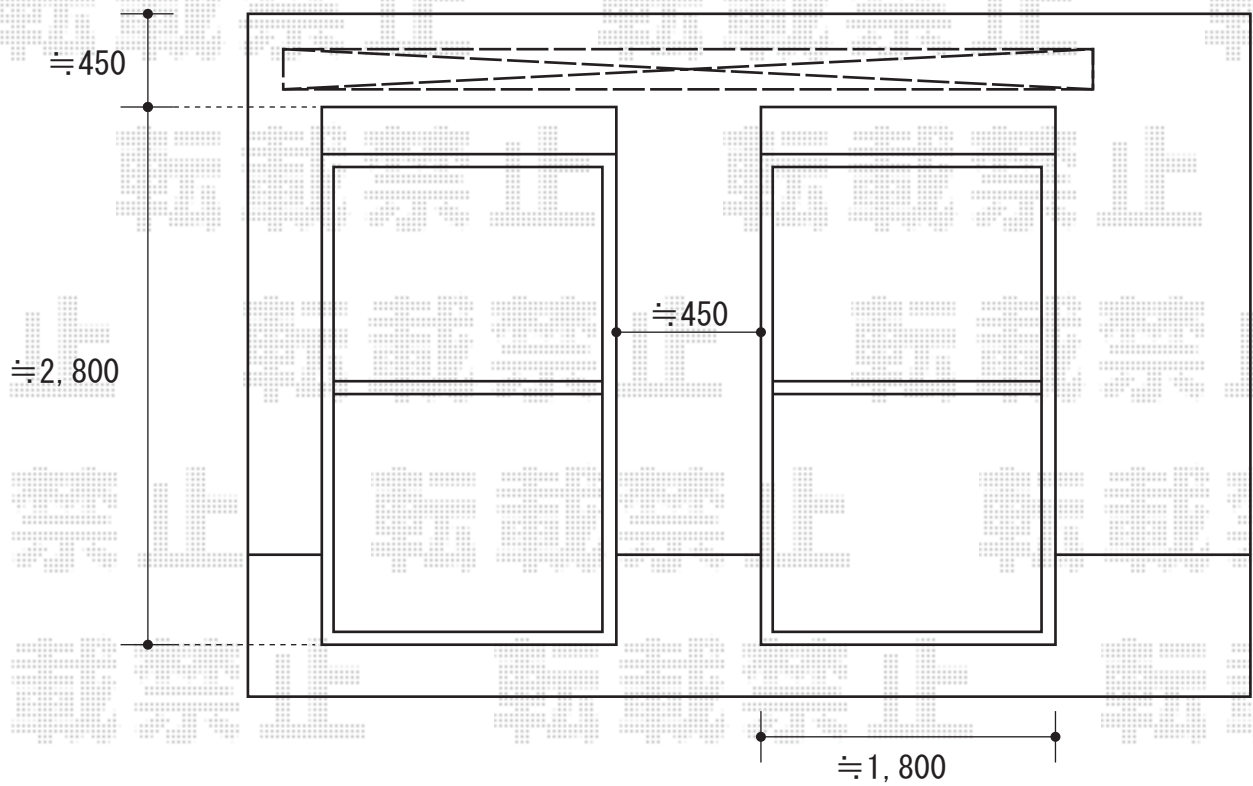

彩鳥 L型 ボックスタイプ リモコン式

彩鳥 L型 ボックスタイプ リモコン式

間口=関東間2.5間 (4,500mm)

出幅=3,000mm

本体色：ホワイト

キャンバス色：アクリル (ネイビーブルー)

駆動：リモコン式/外観右駆動

現場状況や作図制限により概略図の内容と多少の違いが生じることがございます。
施工時は、現場優先とさせて頂きたく思いますので、お立会い頂き、
最終のご指示のほど、何卒、宜しくお願い致します。