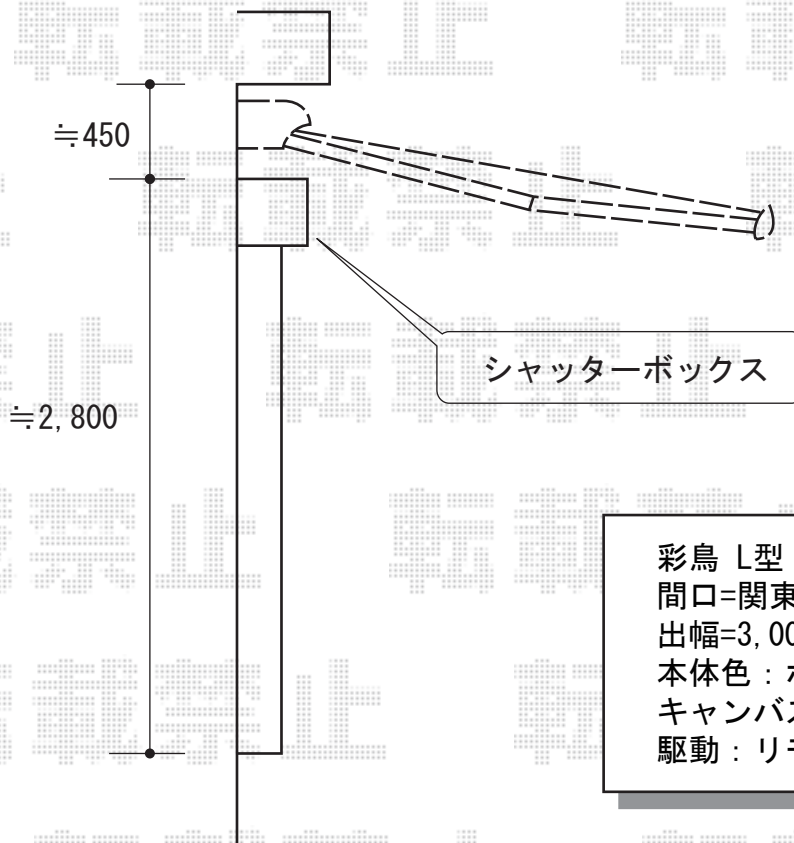

彩鳥 L型 ボックスタイプ リモコン式

彩鳥 L型 ボックスタイプ リモコン式

間口=関東間2.5間 (4,500mm)

出幅=3,000mm

本体色：ホワイト

キャンバス色：アクリル (ネイビーブルー)

駆動：リモコン式/外観右駆動

現場状況や作図制限により概略図の内容と多少の違いが生じることがございます。
施工時は、現場優先とさせて頂きたく思いますので、お立会い頂き、
最終のご指示のほど、何卒、宜しくお願い致します。