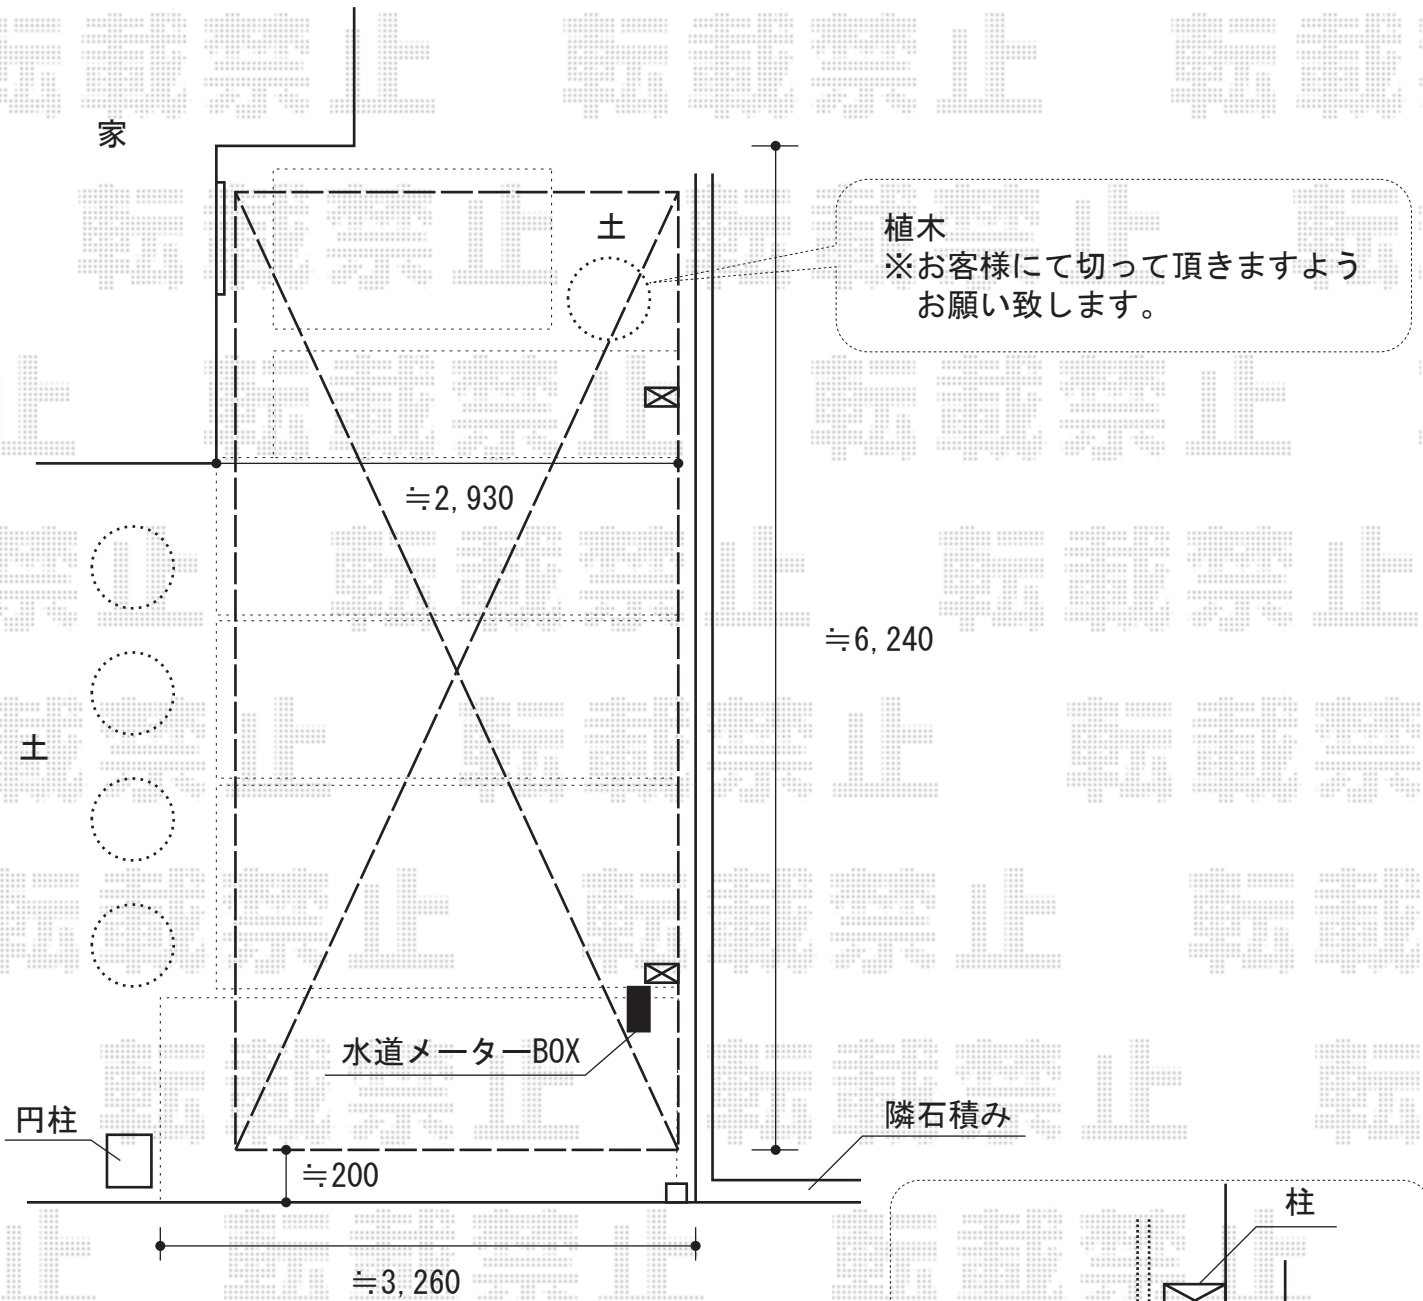

カーブポートシグマIII 積雪~20cm対応

植木  
※お客様にて切って頂きますようお願い致します。

カーブポートシグマIII 積雪~20cm対応  
幅=2,701mm  
奥行=5,686mm  
色：シャイングレー  
屋根材：ポリカーボネート（クリアマット）  
柱仕様：ロング柱23仕様（有効高 約2,300mm）

現場状況や作図制限により概略図の内容と多少の違いが生じることがございます。  
施工時は、現場優先とさせていただきますので、お立会い頂き、  
最終のご指示のほど、何卒、宜しくお願い致します。