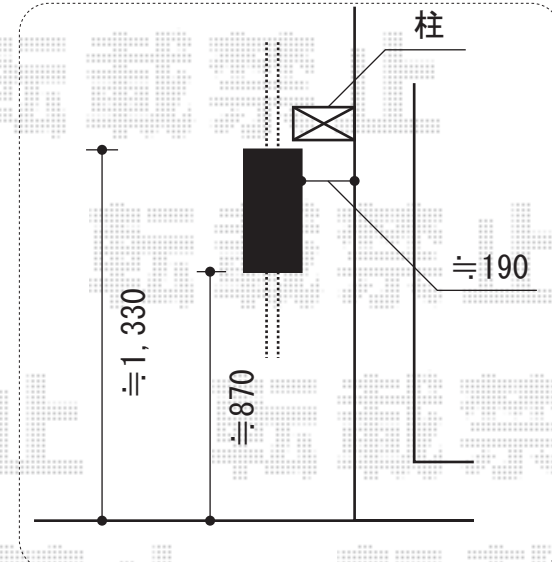

カーブポートシグマIII 積雪~20cm対応

植木  
※お客様にて切って頂きますようお願い致します。

カーブポートシグマIII 積雪~20cm対応  
幅=2,701mm  
奥行=5,686mm  
色：シャイングレー  
屋根材：ポリカーボネート（クリアマット）  
柱仕様：ロング柱23仕様（有効高 約2,300mm）

現場状況や作図制限により概略図の内容と多少の違いが生じることがございます。  
施工時は、現場優先とさせていただきますので、お立会い頂き、  
最終のご指示のほど、何卒、宜しくお願い致します。