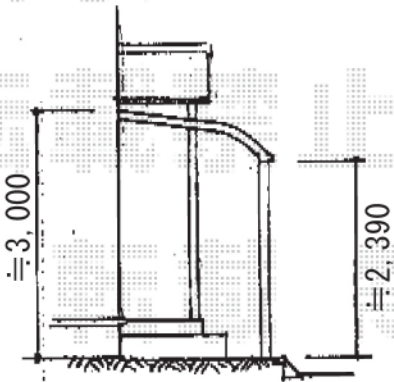

- テラス屋根 -

- マルチスクエア -

トステム マルチスクエア アール屋根  
 2合掌 両支持タイプ ロング柱  
 屋根ユニット：5027サイズ×2  
 フレームユニット：吊り式両支持60サイズ  
 フレームユニット：置き式両支持60サイズ  
 色：シャイングレー  
 屋根材：ポリカーボネート  
 (ブルースモーク)

樋仕様：標準縦樋  
 屋根接続部品：レギュラー50用 ×2  
 合掌用部材：50用合掌棟木  
 ・棟木取付部品セット

トステム ライザーテラスII R型  
 テラスタイプ 単体  
 間口=関東間1.5間  
 出幅=6尺 (1,785mm)  
 色：シャイングレー  
 屋根材：ポリカーボネート  
 (ブルースモーク)

柱仕様：柱位置固定タイプ

現場状況や作図制限により概略図の内容と多少の違いが生じることがございます。  
 施工時は、現場優先とさせて頂きたく思いますので、お立会い頂き、  
 最終のご指示のほど、何卒、宜しくお願い致します。