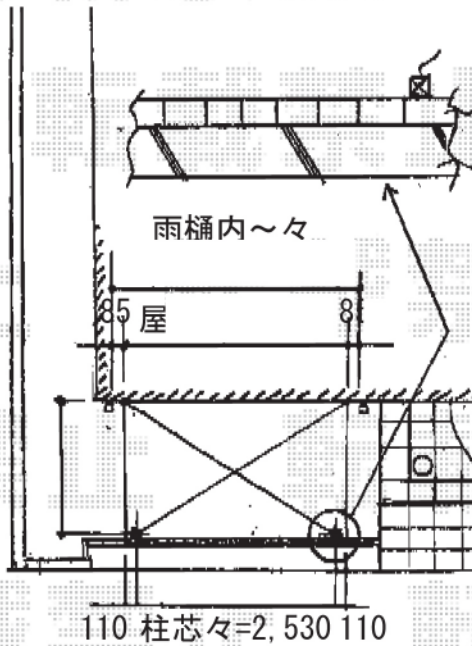

- テラス屋根 -

- マルチスクエア -

トステム マルチスクエア アール屋根  
 2合掌 両支持タイプ ロング柱  
 屋根ユニット：5027サイズ×2  
 フレームユニット：吊り式両支持60サイズ  
 フレームユニット：置き式両支持60サイズ  
 色：シャイングレー  
 屋根材：ポリカーボネート  
 (ブルースモーク)

樋仕様：標準縦樋  
 屋根接続部品：レギュラー50用 ×2  
 合掌用部材：50用合掌棟木  
 ・棟木取付部品セット

トステム ライザーテラスII R型  
 テラスタイプ 単体  
 間口=関東間1.5間  
 出幅=6尺 (1,785mm)  
 色：シャイングレー  
 屋根材：ポリカーボネート  
 (ブルースモーク)

柱仕様：柱位置固定タイプ

現場状況や作図制限により概略図の内容と多少の違いが生じることがございます。  
 施工時は、現場優先とさせて頂きたく思いますので、お立会い頂き、  
 最終のご指示のほど、何卒、宜しくお願い致します。