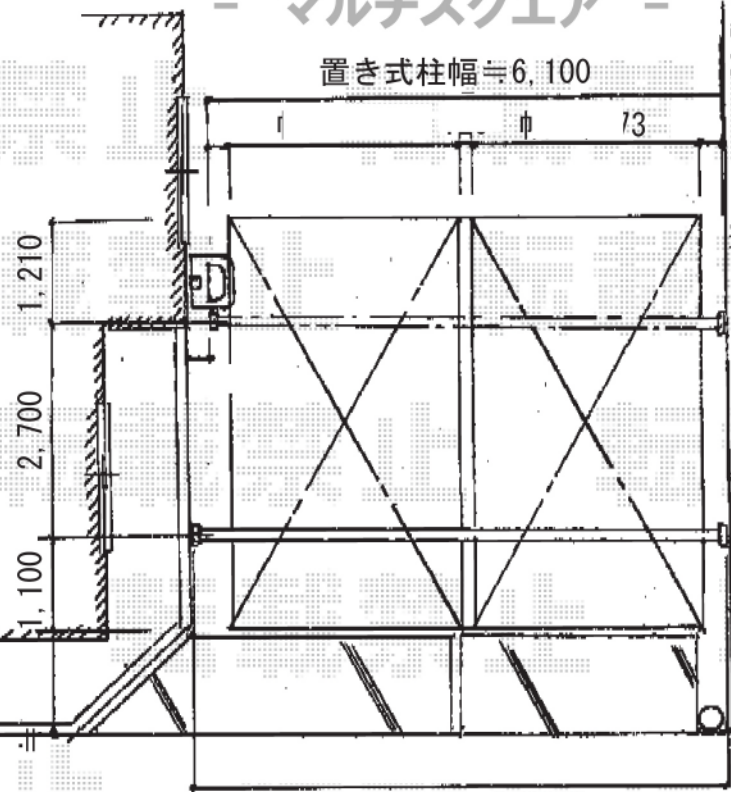

- テラス屋根 -

- マルチスクエア -

トステム マルチスクエア アール屋根  
 2合掌 両支持タイプ ロング柱  
 屋根ユニット：5027サイズ×2  
 フレームユニット：吊り式両支持60サイズ  
 フレームユニット：置き式両支持60サイズ  
 色：シャイングレー  
 屋根材：ポリカーボネート  
 (ブルースモーク)

樋仕様：標準縦樋  
 屋根接続部品：レギュラー50用 ×2  
 合掌用部材：50用合掌棟木  
 ・棟木取付部品セット

トステム ライザーテラスII R型  
 テラスタイプ 単体  
 間口=関東間1.5間  
 出幅=6尺 (1,785mm)  
 色：シャイングレー  
 屋根材：ポリカーボネート  
 (ブルースモーク)

柱仕様：柱位置固定タイプ

現場状況や作図制限により概略図の内容と多少の違いが生じることがございます。  
 施工時は、現場優先とさせて頂きたく思いますので、お立会い頂き、  
 最終のご指示のほど、何卒、宜しくお願い致します。