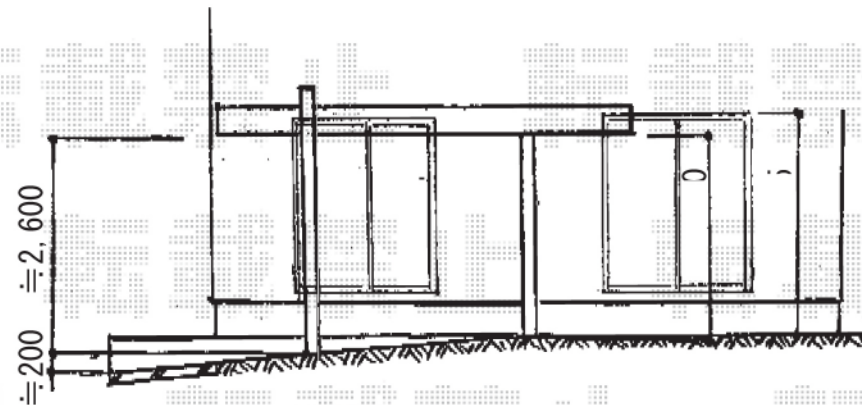

- テラス屋根 -

- マルチスクエア -

トステム マルチスクエア アール屋根  
 2合掌 両支持タイプ ロング柱  
 屋根ユニット：5027サイズ×2  
 フレームユニット：吊り式両支持60サイズ  
 フレームユニット：置き式両支持60サイズ  
 色：シャイングレー  
 屋根材：ポリカーボネート  
 (ブルースモーク)

樋仕様：標準縦樋  
 屋根接続部品：レギュラー50用 ×2  
 合掌用部材：50用合掌棟木  
 ・棟木取付部品セット

トステム ライザーテラスII R型  
 テラスタイプ 単体  
 間口=関東間1.5間  
 出幅=6尺 (1,785mm)  
 色：シャイングレー  
 屋根材：ポリカーボネート  
 (ブルースモーク)

柱仕様：柱位置固定タイプ

現場状況や作図制限により概略図の内容と多少の違いが生じることがございます。  
 施工時は、現場優先とさせて頂きたく思いますので、お立会い頂き、  
 最終のご指示のほど、何卒、宜しくお願い致します。