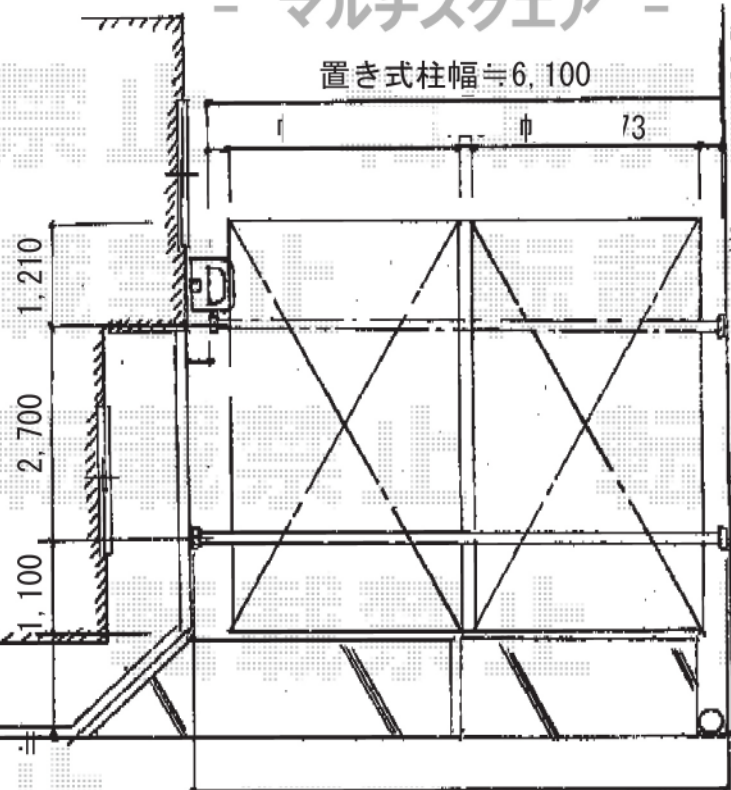

- テラス屋根 -

- マルチスクエア -

トステム マルチスクエア アール屋根
 2合掌 両支持タイプ ロング柱
 屋根ユニット：5027サイズ×2
 フレームユニット：吊り式両支持60サイズ
 フレームユニット：置き式両支持60サイズ
 色：シャイングレー
 屋根材：ポリカーボネート
 (ブルースモーク)
 樋仕様：標準縦樋
 屋根接続部品：レギュラー50用 ×2
 合掌用部材：50用合掌棟木
 ・棟木取付部品セット

トステム ライザーテラスII R型
 テラスタイプ 単体
 間口=関東間1.5間
 出幅=6尺 (1,785mm)
 色：シャイングレー
 屋根材：ポリカーボネート
 (ブルースモーク)
 柱仕様：柱位置固定タイプ

現場状況や作図制限により概略図の内容と多少の違いが生じることがございます。
 施工時は、現場優先とさせて頂きたく思いますので、お立会い頂き、
 最終のご指示のほど、何卒、宜しくお願い致します。