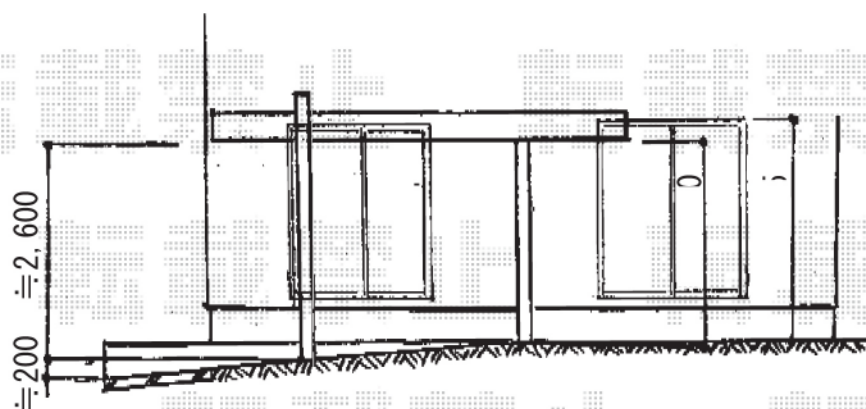

- テラス屋根 -

- マルチスクエア -

トステム マルチスクエア アール屋根
 2合掌 両支持タイプ ロング柱
 屋根ユニット：5027サイズ×2
 フレームユニット：吊り式両支持60サイズ
 フレームユニット：置き式両支持60サイズ
 色：シャイングレー
 屋根材：ポリカーボネート
 (ブルースモーク)
 樋仕様：標準縦樋
 屋根接続部品：レギュラー50用 ×2
 合掌用部材：50用合掌棟木
 ・棟木取付部品セット

トステム ライザーテラスII R型
 テラスタイプ 単体
 間口=関東間1.5間
 出幅=6尺 (1,785mm)
 色：シャイングレー
 屋根材：ポリカーボネート
 (ブルースモーク)
 柱仕様：柱位置固定タイプ

現場状況や作図制限により概略図の内容と多少の違いが生じることがございます。
 施工時は、現場優先とさせて頂きたく思いますので、お立会い頂き、
 最終のご指示のほど、何卒、宜しくお願い致します。