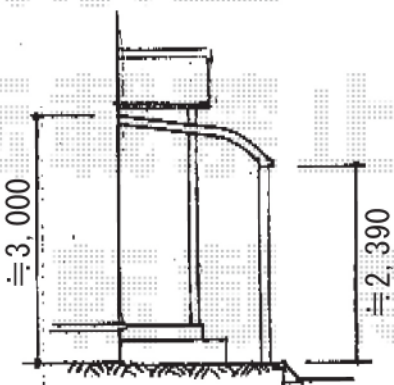

- テラス屋根 -

- マルチスクエア -

トステム マルチスクエア アール屋根
 2合掌 両支持タイプ ロング柱
 屋根ユニット：5027サイズ×2
 フレームユニット：吊り式両支持60サイズ
 フレームユニット：置き式両支持60サイズ
 色：シャイングレー
 屋根材：ポリカーボネート
 (ブルースモーク)
 樋仕様：標準縦樋
 屋根接続部品：レギュラー50用 ×2
 合掌用部材：50用合掌棟木
 ・棟木取付部品セット

トステム ライザーテラスII R型
 テラスタイプ 単体
 間口=関東間1.5間
 出幅=6尺 (1,785mm)
 色：シャイングレー
 屋根材：ポリカーボネート
 (ブルースモーク)
 柱仕様：柱位置固定タイプ

現場状況や作図制限により概略図の内容と多少の違いが生じることがございます。
 施工時は、現場優先とさせて頂きたく思いますので、お立会い頂き、
 最終のご指示のほど、何卒、宜しくお願い致します。