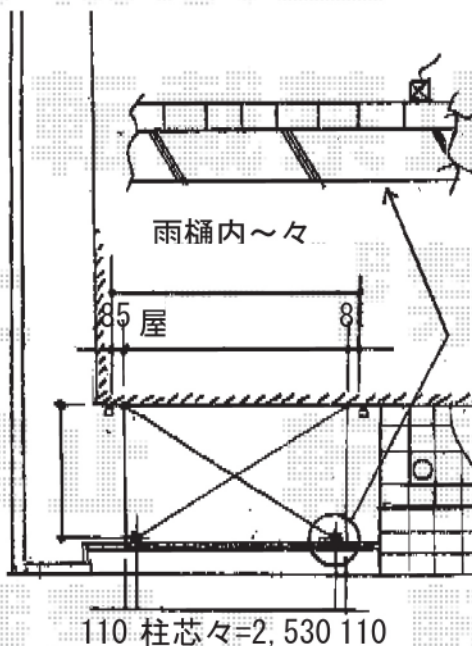

- テラス屋根 -

- マルチスクエア -

トステム マルチスクエア アール屋根
 2合掌 両支持タイプ ロング柱
 屋根ユニット：5027サイズ×2
 フレームユニット：吊り式両支持60サイズ
 フレームユニット：置き式両支持60サイズ
 色：シャイングレー
 屋根材：ポリカーボネート
 (ブルースモーク)
 樋仕様：標準縦樋
 屋根接続部品：レギュラー50用 ×2
 合掌用部材：50用合掌棟木
 ・棟木取付部品セット

トステム ライザーテラスII R型
 テラスタイプ 単体
 間口=関東間1.5間
 出幅=6尺 (1,785mm)
 色：シャイングレー
 屋根材：ポリカーボネート
 (ブルースモーク)
 柱仕様：柱位置固定タイプ

現場状況や作図制限により概略図の内容と多少の違いが生じることがございます。
 施工時は、現場優先とさせて頂きたく思いますので、お立会い頂き、
 最終のご指示のほど、何卒、宜しくお願い致します。