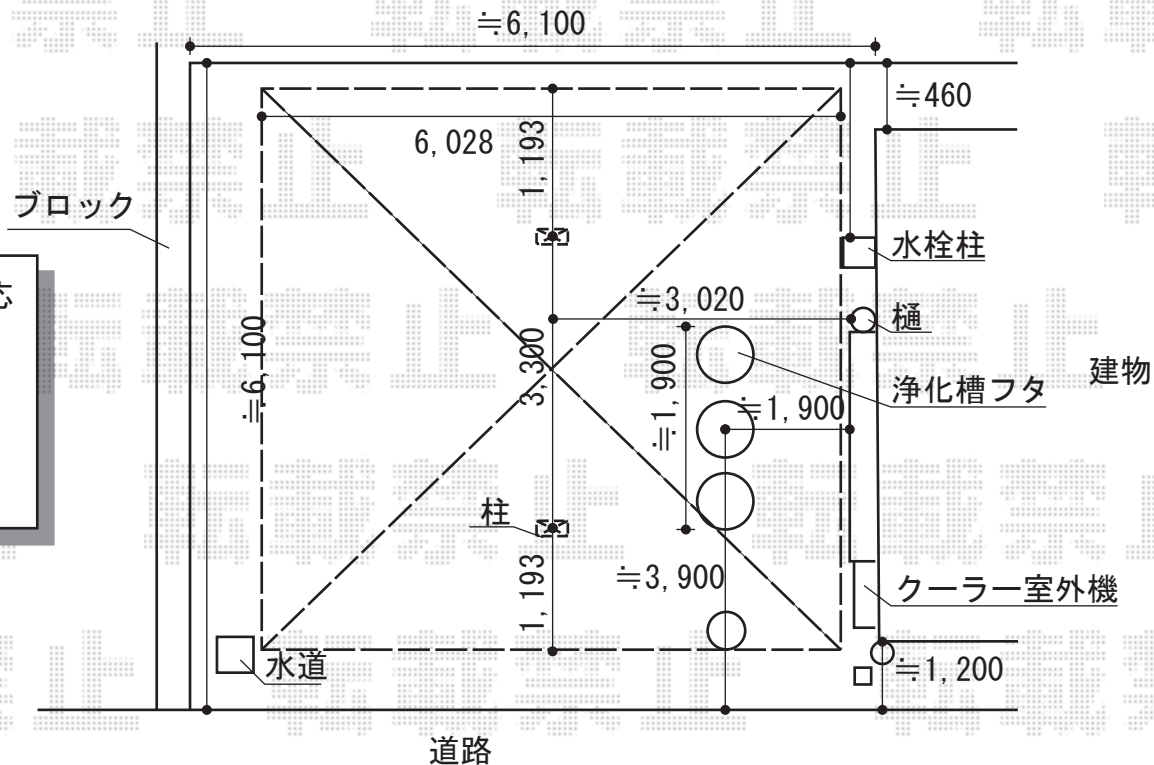

カーポート

カーポートシグマIII Y合掌 積雪~20cm対応
 幅=6,028mm
 奥行=5,686mm
 色：シャイングレー
 屋根材：ポリカーボネート（ブラウン）
 柱仕様：ロング柱28仕様（有効高 約2,800mm）

ブロック

道路

ロング柱28：
 設置する高さにつ
 きましては
 施工当日ご指示を
 お願い致します

ブロック

現場状況や作図制限により概略図の内容と多少の違いが生じることがございます。
 施工時は、現場優先とさせて頂きたく思いますので、お立会い頂き、
 最終のご指示のほど、何卒、宜しくお願い致します。