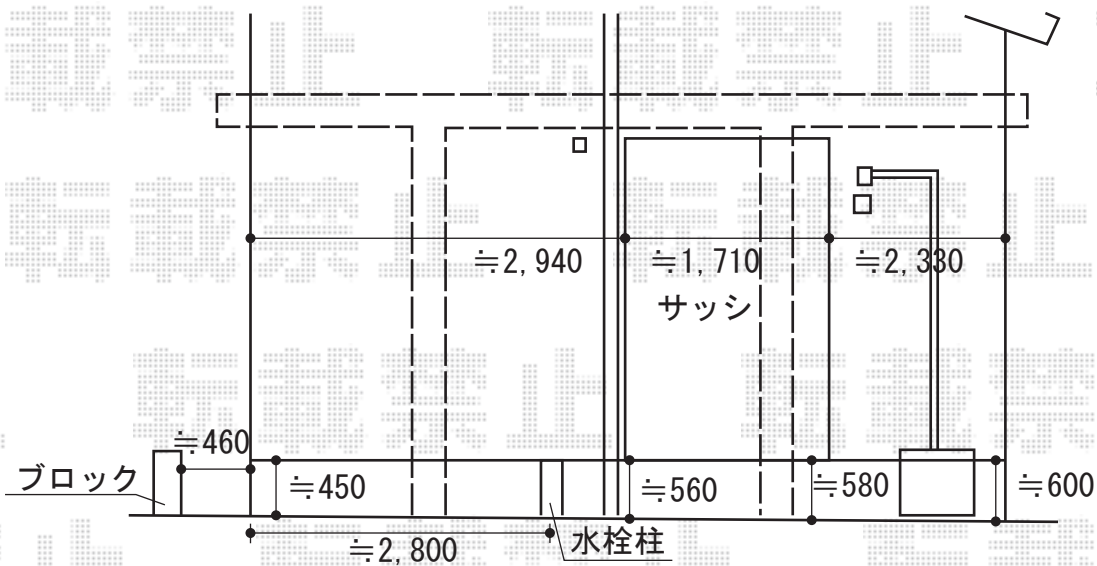

カーポート

カーポートシグマIII Y合掌 積雪~20cm対応
 幅=6,028mm
 奥行=5,686mm
 色：シャイングレー
 屋根材：ポリカーボネート（ブラウン）
 柱仕様：ロング柱28仕様（有効高 約2,800mm）

ブロック

道路

ロング柱28：
 設置する高さにつ
 きましては
 施工当日ご指示を
 お願い致します

ブロック

現場状況や作図制限により概略図の内容と多少の違いが生じることがございます。
 施工時は、現場優先とさせて頂きたく思いますので、お立会い頂き、
 最終のご指示のほど、何卒、宜しくお願い致します。