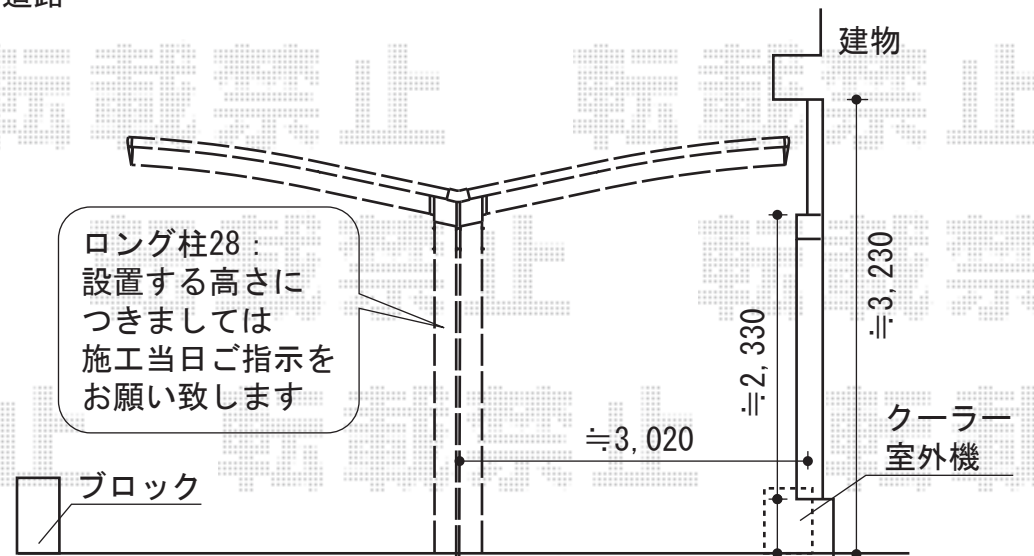

カーポート

カーポートシグマIII Y合掌 積雪~20cm対応
 幅=6,028mm
 奥行=5,686mm
 色：シャイングレー
 屋根材：ポリカーボネート（ブラウン）
 柱仕様：ロング柱28仕様（有効高 約2,800mm）

ブロック

道路

ロング柱28：
 設置する高さにつ
 きましては
 施工当日ご指示を
 お願い致します

ブロック

現場状況や作図制限により概略図の内容と多少の違いが生じることがございます。
 施工時は、現場優先とさせて頂きたく思いますので、お立会い頂き、
 最終のご指示のほど、何卒、宜しくお願い致します。