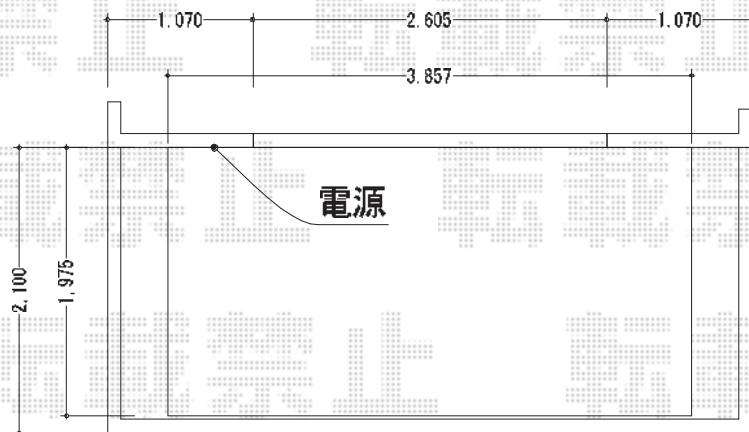

彩鳥CR型 ボックスタイプ リモコン式

トステム 彩鳥CR型 ボックスタイプ リモコン式
間口=関東間2.0間 (3,640mm)
出幅=2,000mm
本体色：シャイングレー
キャンバス：ポリエステル (ブリティッシュグリーン)
スクリーン：ブリティッシュグリーン
駆動：リモコン式 (外観左駆動)
追加部材：ベースプレートセット一式

現場状況や作図制限により概略図の内容と多少の違いが生じることがございます。
施工時は、現場優先とさせて頂きたく思いますので、お立会い頂き、
最終のご指示のほど、何卒、宜しくお願い致します。