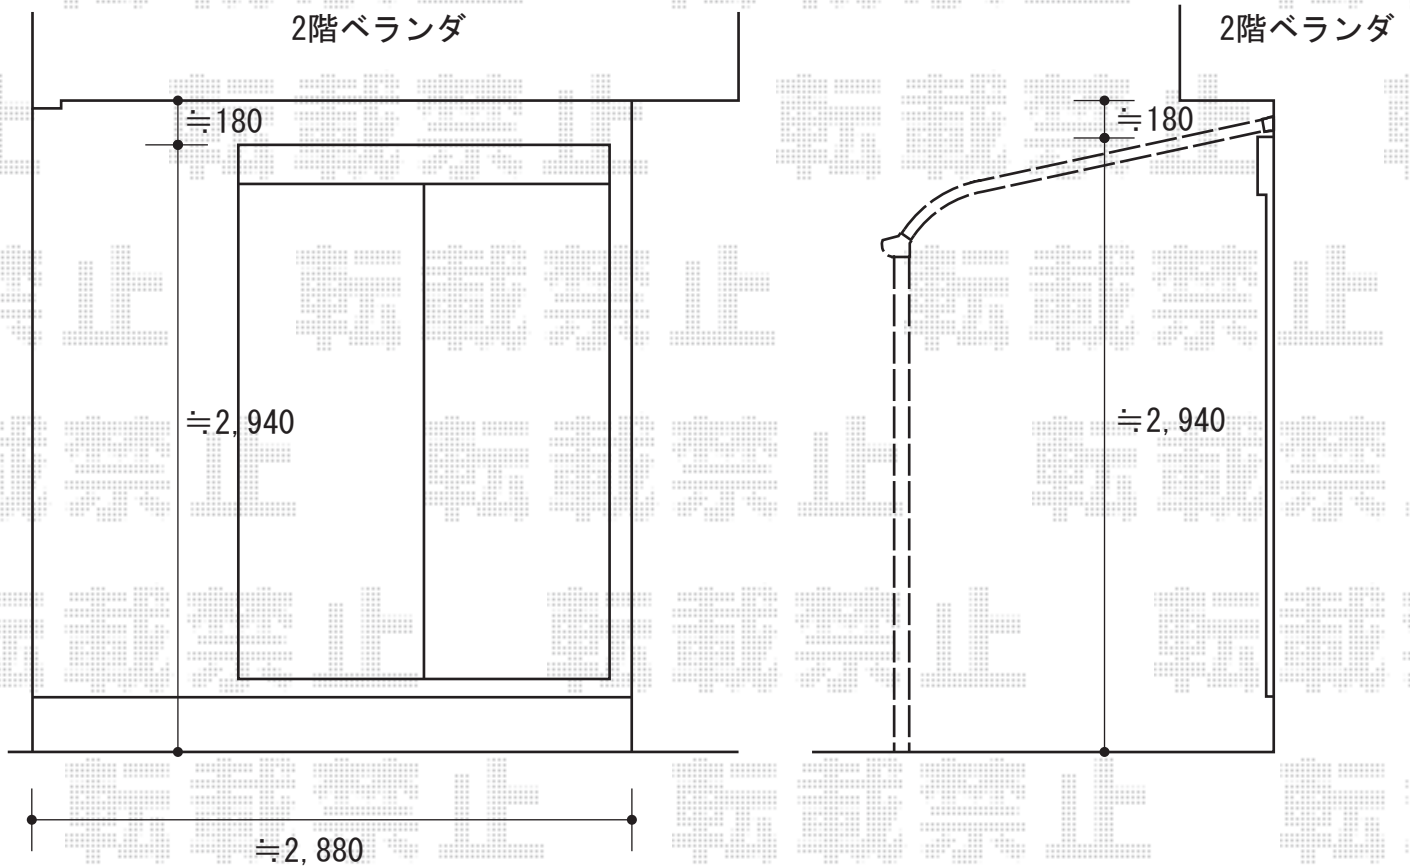

ライザーテラスⅡ テラスタイプ 単体 積雪～20cm対応

ライザーテラスⅡ テラスタイプ 単体 積雪～20cm対応

間口=関東間1.5間 (柱芯々2,530mm 屋根幅2,750mm)

出幅=6尺 (1,785mm)

色：シャイングレー

屋根材：熱線吸収アクアポリカーボネート (ブルースモーク)

柱仕様：柱位置固定タイプ

オプション：吊り下げ物干し ワイド ロング 2本入